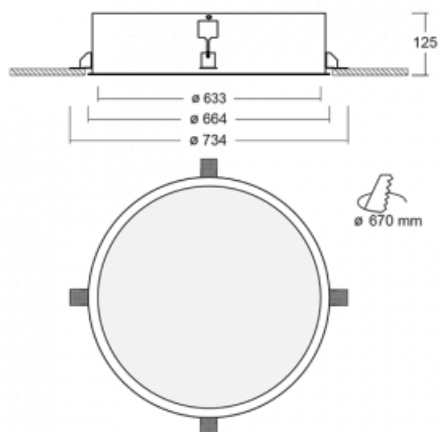

## Leuchte

# Puri

140-062K-10GNM/840

Wir haben uns überlegt, wie wir ein völlig reines Design erreichen könnten. Und so entstand die Familie der runden Einbauleuchten Puri. Wählen Sie zwischen Versionen mit und ohne Rahmen. Montieren Sie die Leuchte direkt in die Decke ohne Kabel oder Aufhängung. Die Variante mit Rahmen hat den großen Vorteil, dass sie sehr leicht zu demontieren ist. Mit verschiedenen Durchmessern von Leuchten an der Decke schaffen Sie Kombinationen, die am besten zu den Bedürfnissen von Verkaufsräumen, Büros, Hotels oder Fluren passen. Puri verschmilzt mit dem Innenraum und lässt sich auch spielerisch mit anderen Familien von Rundleuchten kombinieren.

## Technische Zeichnung

Typ der Montage	Einbauleuchten
Typ der Ausstrahlung	Direkte
Form der Leuchte	Rundleuchte
Material	Aluminium
Lebensdauer	L80/B20 50 000 Stunden
Garantie	60 Monate
Beschreibung der Leuchte	Einbauleuchte
Abmessungen	ø 633 mm × 125 mm
Gewicht	9 kg
Lichtquelle	LED MODUL
Art der Optik	Opaler Diffusor
Lichtstrom	7260 lm ± 10 %
Farbtemperatur	4000 K Kalt weiss
Leuchtwirkungsgrad	106 lm/W
MacAdam Lichtquelle	3
Farbwiedergabeindex	80
UGR max. X=4H Y=8H, ρ=70,50,20	20.9
Leistungsaufnahme	68.5 W ± 10 %
Anschluss der Leuchte	EVG und Notlicht 1 Stunde
Elektrische Spannung	220-240V
Frequenz	50/60Hz

⊕ CE IP 20

**Zum Herunterladen**

Montageanleitung

Fotografie