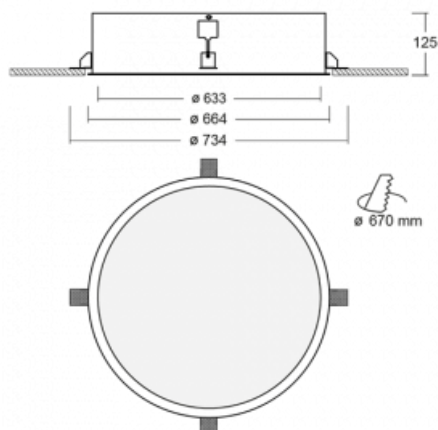

## Leuchte

# Puri

140-062K-10GNM/840

Wir haben uns überlegt, wie wir ein völlig reines Design erreichen könnten. Und so entstand die Familie der runden Einbauleuchten Puri. Wählen Sie zwischen Versionen mit und ohne Rahmen. Montieren Sie die Leuchte direkt in die Decke ohne Kabel oder Aufhängung. Die Variante mit Rahmen hat den großen Vorteil, dass sie sehr leicht zu demontieren ist. Mit verschiedenen Durchmessern von Leuchten an der Decke schaffen Sie Kombinationen, die am besten zu den Bedürfnissen von Verkaufsräumen, Büros, Hotels oder Fluren passen. Puri verschmilzt mit dem Innenraum und lässt sich auch spielerisch mit anderen Familien von Rundleuchten kombinieren.

## Technische Zeichnung

Typ der Montage	Einbauleuchten
Typ der Ausstrahlung	Direkte
Form der Leuchte	Rundleuchte
Material	Aluminium
Lebensdauer	L80/B20 50 000 Stunden
Garantie	5 years
Beschreibung der Leuchte	Einbauleuchte
Abmessungen	ø 633 mm × 125 mm
Gewicht	9 kg
Lichtquelle	LED MODUL
Art der Optik	Opaler Diffusor
Lichtstrom*	7260 lm
Farbtemperatur	4000 K Kalt weiss
Leuchtwirkungsgrad	106 lm/W
MacAdam Lichtquelle	3
Farbwiedergabeindex	80
UGR max. X=4H Y=8H, ρ=70,50,20	20.9
Leistungsaufnahme*	68.5 W
Anschluss der Leuchte	ON/OFF 1 Stunde
Elektrische Spannung	220-240V
Frequenz	50/60Hz

 **CE** IP 20

\*±10 %

**Zum Herunterladen**

Montageanleitung

Fotografie