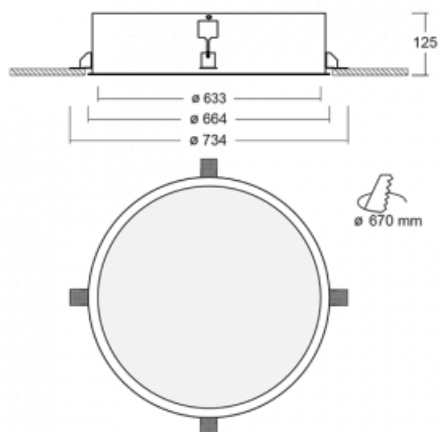

Leuchte

Puri

140-062K-10GNM/830

Wir haben uns überlegt, wie wir ein völlig reines Design erreichen könnten. Und so entstand die Familie der runden Einbauleuchten Puri. Wählen Sie zwischen Versionen mit und ohne Rahmen. Montieren Sie die Leuchte direkt in die Decke ohne Kabel oder Aufhängung. Die Variante mit Rahmen hat den großen Vorteil, dass sie sehr leicht zu demontieren ist. Mit verschiedenen Durchmessern von Leuchten an der Decke schaffen Sie Kombinationen, die am besten zu den Bedürfnissen von Verkaufsräumen, Büros, Hotels oder Fluren passen. Puri verschmilzt mit dem Innenraum und lässt sich auch spielerisch mit anderen Familien von Rundleuchten kombinieren.

Technische Zeichnung

Typ der Montage	Einbauleuchten
Typ der Ausstrahlung	Direkte
Form der Leuchte	Rundleuchte
Material	Aluminium
Lebensdauer	L80/B20 50 000 Stunden
Garantie	24 Monate
Beschreibung der Leuchte	Einbauleuchte
Abmessungen	ø 633 mm × 125 mm
Gewicht	9 kg
Lichtquelle	LED MODUL
Art der Optik	Opaler Diffusor
Lichtstrom	6920 lm ± 10 %
Farbtemperatur	3000 K Warm weiss
Leuchtwirkungsgrad	101 lm/W
MacAdam Lichtquelle	3
Farbwiedergabeindex	80
UGR max. X=4H Y=8H, ρ=70,50,20	20.7
Leistungsaufnahme	68.5 W ± 10 %
Anschluss der Leuchte	EVG und Notlicht 1 Stunde
Elektrische Spannung	220-240V
Frequenz	50/60Hz

⊕ CE IP 20

Zum Herunterladen

Montageanleitung

Fotografie