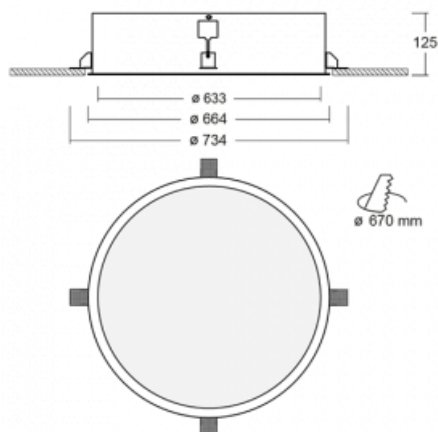

Leuchte

Puri

140-062K-10GNM/830

Wir haben uns überlegt, wie wir ein völlig reines Design erreichen könnten. Und so entstand die Familie der runden Einbauleuchten Puri. Wählen Sie zwischen Versionen mit und ohne Rahmen. Montieren Sie die Leuchte direkt in die Decke ohne Kabel oder Aufhängung. Die Variante mit Rahmen hat den großen Vorteil, dass sie sehr leicht zu demontieren ist. Mit verschiedenen Durchmessern von Leuchten an der Decke schaffen Sie Kombinationen, die am besten zu den Bedürfnissen von Verkaufsräumen, Büros, Hotels oder Fluren passen. Puri verschmilzt mit dem Innenraum und lässt sich auch spielerisch mit anderen Familien von Rundleuchten kombinieren.

Technische Zeichnung

Typ der Montage	Einbauleuchten
Typ der Ausstrahlung	Direkte
Form der Leuchte	Rundleuchte
Material	Aluminium
Lebensdauer	L80/B20 50 000 Stunden
Garantie	2 years
Beschreibung der Leuchte	Einbauleuchte
Abmessungen	ø 633 mm × 125 mm
Gewicht	9 kg
Lichtquelle	LED MODUL
Art der Optik	Opaler Diffusor
Lichtstrom*	6920 lm
Farbtemperatur	3000 K Warm weiss
Leuchtwirkungsgrad	101 lm/W
MacAdam Lichtquelle	3
Farbwiedergabeindex	80
UGR max. X=4H Y=8H, ρ=70,50,20	20.7
Leistungsaufnahme*	68.5 W
Anschluss der Leuchte	ON/OFF 1 Stunde
Elektrische Spannung	220-240V
Frequenz	50/60Hz

 **CE** IP 20

*±10 %

Zum Herunterladen

Montageanleitung

Fotografie