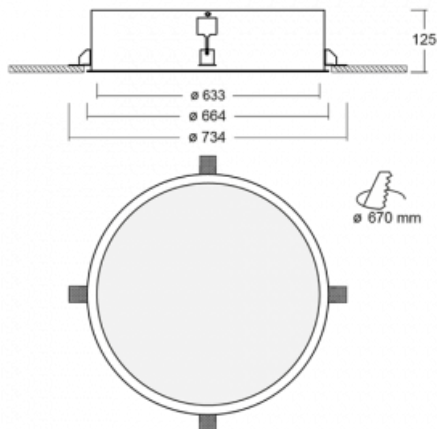

## Leuchte

# Puri

140-062K-10GNE/840

Wir haben uns überlegt, wie wir ein völlig reines Design erreichen könnten. Und so entstand die Familie der runden Einbauleuchten Puri. Wählen Sie zwischen Versionen mit und ohne Rahmen. Montieren Sie die Leuchte direkt in die Decke ohne Kabel oder Aufhängung. Die Variante mit Rahmen hat den großen Vorteil, dass sie sehr leicht zu demontieren ist. Mit verschiedenen Durchmessern von Leuchten an der Decke schaffen Sie Kombinationen, die am besten zu den Bedürfnissen von Verkaufsräumen, Büros, Hotels oder Fluren passen. Puri verschmilzt mit dem Innenraum und lässt sich auch spielerisch mit anderen Familien von Rundleuchten kombinieren.

## Technische Zeichnung

Typ der Montage	Einbauleuchten
Typ der Ausstrahlung	Direkte
Form der Leuchte	Rundleuchte
Material	Aluminium
Lebensdauer	L80/B20 50 000 Stunden
Garantie	5 years
Beschreibung der Leuchte	Einbauleuchte
Abmessungen	ø 633 mm × 125 mm
Gewicht	9.6 kg
Lichtquelle	LED MODUL
Art der Optik	Opaler Diffusor
Lichtstrom*	7260 lm
Farbtemperatur	4000 K Kalt weiss
Leuchtwirkungsgrad	106 lm/W
MacAdam Lichtquelle	3
Farbwiedergabeindex	80
UGR max. X=4H Y=8H, ρ=70,50,20	20.9
Leistungsaufnahme*	68.5 W
Anschluss der Leuchte	ON/OFF
Elektrische Spannung	220-240V
Frequenz	50/60Hz

 **CE** IP 20

\*±10 %

**Zum Herunterladen**

Montageanleitung

Fotografie