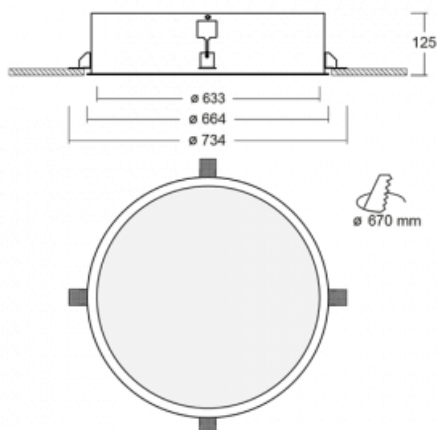

## Leuchte

# Puri

140-062K-10GNE/840

Wir haben uns überlegt, wie wir ein völlig reines Design erreichen könnten. Und so entstand die Familie der runden Einbauleuchten Puri. Wählen Sie zwischen Versionen mit und ohne Rahmen. Montieren Sie die Leuchte direkt in die Decke ohne Kabel oder Aufhängung. Die Variante mit Rahmen hat den großen Vorteil, dass sie sehr leicht zu demontieren ist. Mit verschiedenen Durchmessern von Leuchten an der Decke schaffen Sie Kombinationen, die am besten zu den Bedürfnissen von Verkaufsräumen, Büros, Hotels oder Fluren passen. Puri verschmilzt mit dem Innenraum und lässt sich auch spielerisch mit anderen Familien von Rundleuchten kombinieren.

## Technische Zeichnung

Typ der Montage	Einbauleuchten
Typ der Ausstrahlung	Direkte
Form der Leuchte	Rundleuchte
Material	Aluminium
Lebensdauer	L80/B20 50 000 Stunden
Garantie	60 Monate
Beschreibung der Leuchte	Einbauleuchte
Abmessungen	ø 633 mm × 125 mm
Gewicht	9.6 kg
Lichtquelle	LED MODUL
Art der Optik	Opaler Diffusor
Lichtstrom	7260 lm ± 10 %
Farbtemperatur	4000 K Kalt weiss
Leuchtwirkungsgrad	106 lm/W
MacAdam Lichtquelle	3
Farbwiedergabeindex	80
UGR max. X=4H Y=8H, ρ=70,50,20	20.9
Leistungsaufnahme	68.5 W ± 10 %
Anschluss der Leuchte	EVG nicht dimmbar
Elektrische Spannung	220-240V
Frequenz	50/60Hz

⊕ CE IP 20

Zum Herunterladen

Montageanleitung

Fotografie