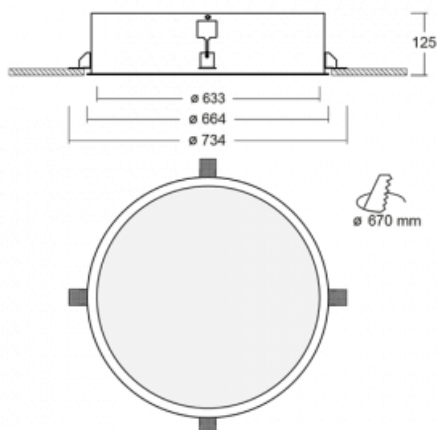

Leuchte

Puri

140-062K-10GNE/830

Wir haben uns überlegt, wie wir ein völlig reines Design erreichen könnten. Und so entstand die Familie der runden Einbauleuchten Puri. Wählen Sie zwischen Versionen mit und ohne Rahmen. Montieren Sie die Leuchte direkt in die Decke ohne Kabel oder Aufhängung. Die Variante mit Rahmen hat den großen Vorteil, dass sie sehr leicht zu demontieren ist. Mit verschiedenen Durchmessern von Leuchten an der Decke schaffen Sie Kombinationen, die am besten zu den Bedürfnissen von Verkaufsräumen, Büros, Hotels oder Fluren passen. Puri verschmilzt mit dem Innenraum und lässt sich auch spielerisch mit anderen Familien von Rundleuchten kombinieren.

Technische Zeichnung

Typ der Montage	Einbauleuchten
Typ der Ausstrahlung	Direkte
Form der Leuchte	Rundleuchte
Material	Aluminium
Lebensdauer	L80/B20 50 000 Stunden
Garantie	5 years
Beschreibung der Leuchte	Einbauleuchte
Abmessungen	ø 633 mm × 125 mm
Gewicht	10.4 kg
Lichtquelle	LED MODUL
Art der Optik	Opaler Diffusor
Lichtstrom*	6920 lm
Farbtemperatur	3000 K Warm weiss
Leuchtwirkungsgrad	101 lm/W
MacAdam Lichtquelle	3
Farbwiedergabeindex	80
UGR max. X=4H Y=8H, ρ=70,50,20	20.7
Leistungsaufnahme*	68.5 W
Anschluss der Leuchte	ON/OFF
Elektrische Spannung	220-240V
Frequenz	50/60Hz

 CE IP 20

*±10 %

Zum Herunterladen

Montageanleitung

Fotografie