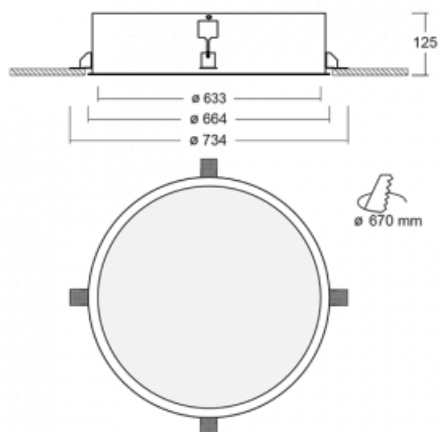

## Leuchte

# Puri

140-062K-10GNE/830

Wir haben uns überlegt, wie wir ein völlig reines Design erreichen könnten. Und so entstand die Familie der runden Einbauleuchten Puri. Wählen Sie zwischen Versionen mit und ohne Rahmen. Montieren Sie die Leuchte direkt in die Decke ohne Kabel oder Aufhängung. Die Variante mit Rahmen hat den großen Vorteil, dass sie sehr leicht zu demontieren ist. Mit verschiedenen Durchmessern von Leuchten an der Decke schaffen Sie Kombinationen, die am besten zu den Bedürfnissen von Verkaufsräumen, Büros, Hotels oder Fluren passen. Puri verschmilzt mit dem Innenraum und lässt sich auch spielerisch mit anderen Familien von Rundleuchten kombinieren.

## Technische Zeichnung

Typ der Montage	Einbauleuchten
Typ der Ausstrahlung	Direkte
Form der Leuchte	Rundleuchte
Material	Aluminium
Lebensdauer	L80/B20 50 000 Stunden
Garantie	60 Monate
Beschreibung der Leuchte	Einbauleuchte
Abmessungen	ø 633 mm × 125 mm
Gewicht	10.4 kg
Lichtquelle	LED MODUL
Art der Optik	Opaler Diffusor
Lichtstrom	6920 lm ± 10 %
Farbtemperatur	3000 K Warm weiss
Leuchtwirkungsgrad	101 lm/W
MacAdam Lichtquelle	3
Farbwiedergabeindex	80
UGR max. X=4H Y=8H, ρ=70,50,20	20.7
Leistungsaufnahme	68.5 W ± 10 %
Anschluss der Leuchte	EVG nicht dimmbar
Elektrische Spannung	220-240V
Frequenz	50/60Hz

⊕ CE IP 20

**Zum Herunterladen**

Montageanleitung

Fotografie