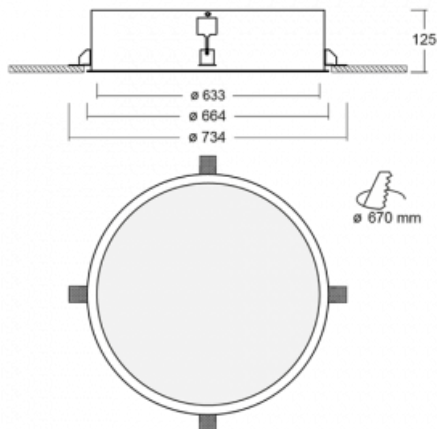

Leuchte

Puri

140-062K-10GND/840

Wir haben uns überlegt, wie wir ein völlig reines Design erreichen könnten. Und so entstand die Familie der runden Einbauleuchten Puri. Wählen Sie zwischen Versionen mit und ohne Rahmen. Montieren Sie die Leuchte direkt in die Decke ohne Kabel oder Aufhängung. Die Variante mit Rahmen hat den großen Vorteil, dass sie sehr leicht zu demontieren ist. Mit verschiedenen Durchmessern von Leuchten an der Decke schaffen Sie Kombinationen, die am besten zu den Bedürfnissen von Verkaufsräumen, Büros, Hotels oder Fluren passen. Puri verschmilzt mit dem Innenraum und lässt sich auch spielerisch mit anderen Familien von Rundleuchten kombinieren.

Technische Zeichnung

Typ der Montage	Einbauleuchten
Typ der Ausstrahlung	Direkte
Form der Leuchte	Rundleuchte
Material	Aluminium
Lebensdauer	L80/B20 50 000 Stunden
Garantie	60 Monate
Beschreibung der Leuchte	Einbauleuchte
Abmessungen	ø 633 mm × 125 mm
Gewicht	9.7 kg
Lichtquelle	LED MODUL
Art der Optik	Opaler Diffusor
Lichtstrom	7260 lm ± 10 %
Farbtemperatur	4000 K Kalt weiss
Leuchtwirkungsgrad	106 lm/W
MacAdam Lichtquelle	3
Farbwiedergabeindex	80
UGR max. X=4H Y=8H, ρ=70,50,20	20.9
Leistungsaufnahme	68.5 W ± 10 %
Anschluss der Leuchte	DALI dimmbar
Elektrische Spannung	220-240V
Frequenz	50/60Hz

⊕ CE IP 20

Zum Herunterladen

Montageanleitung

Fotografie