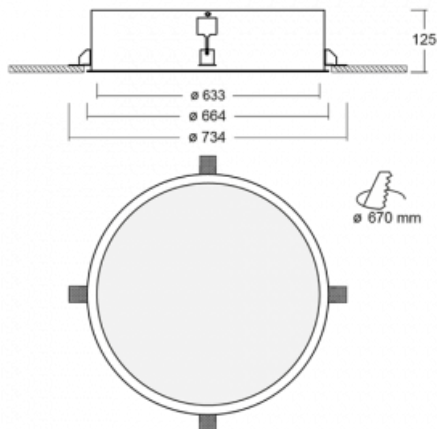

Leuchte

Puri

140-062K-10GND/840

Wir haben uns überlegt, wie wir ein völlig reines Design erreichen könnten. Und so entstand die Familie der runden Einbauleuchten Puri. Wählen Sie zwischen Versionen mit und ohne Rahmen. Montieren Sie die Leuchte direkt in die Decke ohne Kabel oder Aufhängung. Die Variante mit Rahmen hat den großen Vorteil, dass sie sehr leicht zu demontieren ist. Mit verschiedenen Durchmessern von Leuchten an der Decke schaffen Sie Kombinationen, die am besten zu den Bedürfnissen von Verkaufsräumen, Büros, Hotels oder Fluren passen. Puri verschmilzt mit dem Innenraum und lässt sich auch spielerisch mit anderen Familien von Rundleuchten kombinieren.

Technische Zeichnung

Typ der Montage	Einbauleuchten
Typ der Ausstrahlung	Direkte
Form der Leuchte	Rundleuchte
Material	Aluminium
Lebensdauer	L80/B20 50 000 Stunden
Garantie	5 years
Beschreibung der Leuchte	Einbauleuchte
Abmessungen	ø 633 mm × 125 mm
Gewicht	9.7 kg
Lichtquelle	LED MODUL
Art der Optik	Opaler Diffusor
Lichtstrom*	7260 lm
Farbtemperatur	4000 K Kalt weiss
Leuchtwirkungsgrad	106 lm/W
MacAdam Lichtquelle	3
Farbwiedergabeindex	80
UGR max. X=4H Y=8H, ρ=70,50,20	20.9
Leistungsaufnahme*	68.5 W
Anschluss der Leuchte	DALI
Elektrische Spannung	220-240V
Frequenz	50/60Hz

 **CE** IP 20

*±10 %

Zum Herunterladen

Montageanleitung

Fotografie