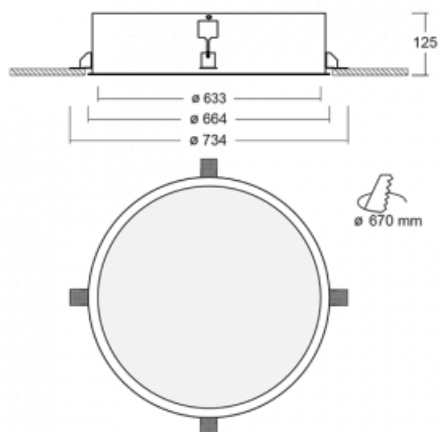

Leuchte

Puri

140-062K-10GND/830

Wir haben uns überlegt, wie wir ein völlig reines Design erreichen könnten. Und so entstand die Familie der runden Einbauleuchten Puri. Wählen Sie zwischen Versionen mit und ohne Rahmen. Montieren Sie die Leuchte direkt in die Decke ohne Kabel oder Aufhängung. Die Variante mit Rahmen hat den großen Vorteil, dass sie sehr leicht zu demontieren ist. Mit verschiedenen Durchmessern von Leuchten an der Decke schaffen Sie Kombinationen, die am besten zu den Bedürfnissen von Verkaufsräumen, Büros, Hotels oder Fluren passen. Puri verschmilzt mit dem Innenraum und lässt sich auch spielerisch mit anderen Familien von Rundleuchten kombinieren.

Technische Zeichnung

Typ der Montage	Einbauleuchten
Typ der Ausstrahlung	Direkte
Form der Leuchte	Rundleuchte
Material	Aluminium
Lebensdauer	L80/B20 50 000 Stunden
Garantie	60 Monate
Beschreibung der Leuchte	Einbauleuchte
Abmessungen	ø 633 mm × 125 mm
Gewicht	9.7 kg
Lichtquelle	LED MODUL
Art der Optik	Opaler Diffusor
Lichtstrom	6920 lm ± 10 %
Farbtemperatur	3000 K Warm weiss
Leuchtwirkungsgrad	101 lm/W
MacAdam Lichtquelle	3
Farbwiedergabeindex	80
UGR max. X=4H Y=8H, ρ=70,50,20	20.7
Leistungsaufnahme	68.5 W ± 10 %
Anschluss der Leuchte	DALI dimmbar
Elektrische Spannung	220-240V
Frequenz	50/60Hz

⊕ CE IP 20

Zum Herunterladen

Montageanleitung

Fotografie