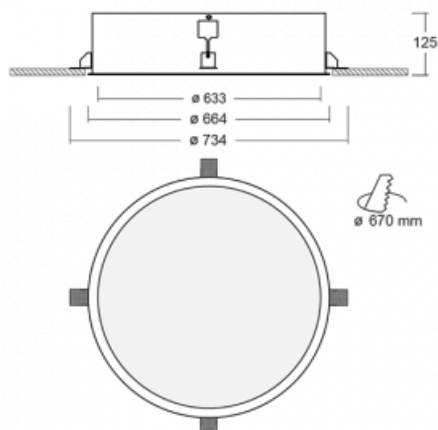

Leuchte

Puri

140-062K-10GND/830

Wir haben uns überlegt, wie wir ein völlig reines Design erreichen könnten. Und so entstand die Familie der runden Einbauleuchten Puri. Wählen Sie zwischen Versionen mit und ohne Rahmen. Montieren Sie die Leuchte direkt in die Decke ohne Kabel oder Aufhängung. Die Variante mit Rahmen hat den großen Vorteil, dass sie sehr leicht zu demontieren ist. Mit verschiedenen Durchmessern von Leuchten an der Decke schaffen Sie Kombinationen, die am besten zu den Bedürfnissen von Verkaufsräumen, Büros, Hotels oder Fluren passen. Puri verschmilzt mit dem Innenraum und lässt sich auch spielerisch mit anderen Familien von Rundleuchten kombinieren.

Technische Zeichnung

Typ der Montage	Einbauleuchten
Typ der Ausstrahlung	Direkte
Form der Leuchte	Rundleuchte
Material	Aluminium
Lebensdauer	L80/B20 50 000 Stunden
Garantie	5 years
Beschreibung der Leuchte	Einbauleuchte
Abmessungen	ø 633 mm × 125 mm
Gewicht	9.7 kg
Lichtquelle	LED MODUL
Art der Optik	Opaler Diffusor
Lichtstrom*	6920 lm
Farbtemperatur	3000 K Warm weiss
Leuchtwirkungsgrad	101 lm/W
MacAdam Lichtquelle	3
Farbwiedergabeindex	80
UGR max. X=4H Y=8H, ρ=70,50,20	20.7
Leistungsaufnahme*	68.5 W
Anschluss der Leuchte	DALI
Elektrische Spannung	220-240V
Frequenz	50/60Hz

 CE IP 20

*±10 %

Zum Herunterladen

Montageanleitung

Fotografie