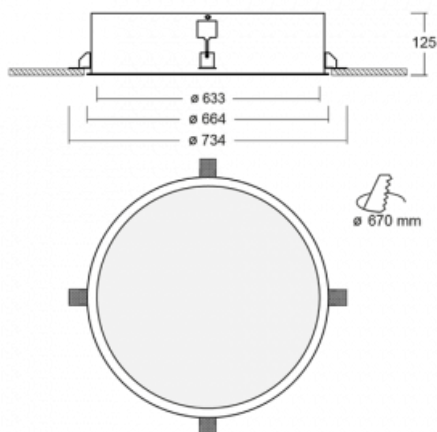

Leuchte

Puri

140-062I-10GNM3/840

Wir haben uns überlegt, wie wir ein völlig reines Design erreichen könnten. Und so entstand die Familie der runden Einbauleuchten Puri. Wählen Sie zwischen Versionen mit und ohne Rahmen. Montieren Sie die Leuchte direkt in die Decke ohne Kabel oder Aufhängung. Die Variante mit Rahmen hat den großen Vorteil, dass sie sehr leicht zu demontieren ist. Mit verschiedenen Durchmessern von Leuchten an der Decke schaffen Sie Kombinationen, die am besten zu den Bedürfnissen von Verkaufsräumen, Büros, Hotels oder Fluren passen. Puri verschmilzt mit dem Innenraum und lässt sich auch spielerisch mit anderen Familien von Rundleuchten kombinieren.

Technische Zeichnung

Typ der Montage	Einbauleuchten
Typ der Ausstrahlung	Direkte
Form der Leuchte	Rundleuchte
Material	Aluminium
Lebensdauer	L80/B20 50 000 Stunden
Garantie	5 years
Beschreibung der Leuchte	Einbauleuchte
Abmessungen	ø 633 mm × 125 mm
Lichtquelle	LED MODUL
Art der Optik	Mikroprismatische Optik
Lichtstrom*	6190 lm
Farbtemperatur	4000 K Kalt weiss
Leuchtwirkungsgrad	90 lm/W
MacAdam Lichtquelle	3
Farbwiedergabeindex	80
UGR max. X=4H Y=8H, ρ=70,50,20	99
Leistungsaufnahme*	68.5 W
Anschluss der Leuchte	ON/OFF 3 Stunde
Elektrische Spannung	220-240V
Frequenz	50/60Hz

 **CE IP 20**

*±10 %

Zum Herunterladen

Montageanleitung

Fotografie