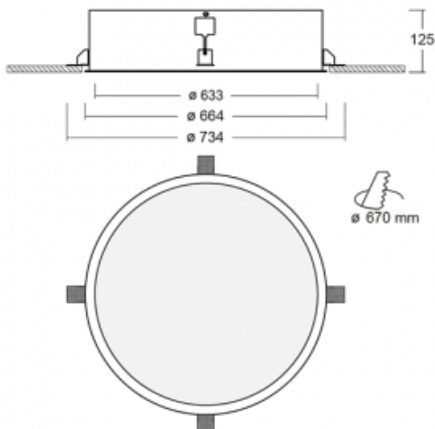

Leuchte

Puri

140-062I-10GNM3/840

Wir haben uns überlegt, wie wir ein völlig reines Design erreichen könnten. Und so entstand die Familie der runden Einbauleuchten Puri. Wählen Sie zwischen Versionen mit und ohne Rahmen. Montieren Sie die Leuchte direkt in die Decke ohne Kabel oder Aufhängung. Die Variante mit Rahmen hat den großen Vorteil, dass sie sehr leicht zu demontieren ist. Mit verschiedenen Durchmessern von Leuchten an der Decke schaffen Sie Kombinationen, die am besten zu den Bedürfnissen von Verkaufsräumen, Büros, Hotels oder Fluren passen. Puri verschmilzt mit dem Innenraum und lässt sich auch spielerisch mit anderen Familien von Rundleuchten kombinieren.

Technische Zeichnung

Typ der Montage	Einbauleuchten
Typ der Ausstrahlung	Direkte
Form der Leuchte	Rundleuchte
Material	Aluminium
Lebensdauer	L80/B20 50 000 Stunden
Garantie	60 Monate
Beschreibung der Leuchte	Einbauleuchte
Abmessungen	ø 633 mm × 125 mm
Lichtquelle	LED MODUL
Art der Optik	Mikroprismatische Optik
Lichtstrom	6190 lm ± 10 %
Farbtemperatur	4000 K Kalt weiss
Leuchtwirkungsgrad	90 lm/W
MacAdam Lichtquelle	3
Farbwiedergabeindex	80
UGR max. X=4H Y=8H, ρ=70,50,20	99
Leistungsaufnahme	68.5 W ± 10 %
Anschluss der Leuchte	EVG und Notlicht 3 Stunden
Elektrische Spannung	220-240V
Frequenz	50/60Hz

CE IP 20

Zum Herunterladen

Montageanleitung

Fotografie