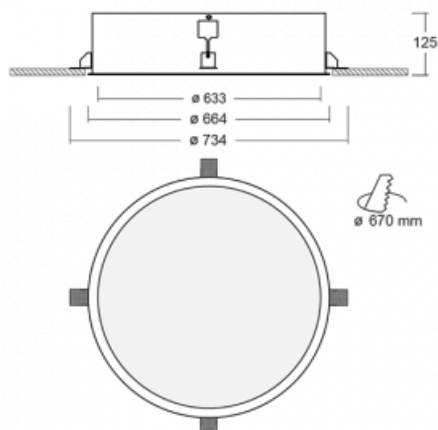

Leuchte

Puri

140-062I-10GNM3/830

Wir haben uns überlegt, wie wir ein völlig reines Design erreichen könnten. Und so entstand die Familie der runden Einbauleuchten Puri. Wählen Sie zwischen Versionen mit und ohne Rahmen. Montieren Sie die Leuchte direkt in die Decke ohne Kabel oder Aufhängung. Die Variante mit Rahmen hat den großen Vorteil, dass sie sehr leicht zu demontieren ist. Mit verschiedenen Durchmessern von Leuchten an der Decke schaffen Sie Kombinationen, die am besten zu den Bedürfnissen von Verkaufsräumen, Büros, Hotels oder Fluren passen. Puri verschmilzt mit dem Innenraum und lässt sich auch spielerisch mit anderen Familien von Rundleuchten kombinieren.

Technische Zeichnung

Typ der Montage	Einbauleuchten
Typ der Ausstrahlung	Direkte
Form der Leuchte	Rundleuchte
Material	Aluminium
Lebensdauer	L80/B20 50 000 Stunden
Garantie	60 Monate
Beschreibung der Leuchte	Einbauleuchte
Abmessungen	ø 633 mm × 125 mm
Gewicht	11 kg
Lichtquelle	LED MODUL
Art der Optik	Mikroprismatische Optik
Lichtstrom	5890 lm ± 10 %
Farbtemperatur	3000 K Warm weiss
Leuchtwirkungsgrad	86 lm/W
MacAdam Lichtquelle	3
Farbwiedergabeindex	80
UGR max. X=4H Y=8H, ρ=70,50,20	20.5
Leistungsaufnahme	68.5 W ± 10 %
Anschluss der Leuchte	EVG und Notlicht 3 Stunden
Elektrische Spannung	220-240V
Frequenz	50/60Hz

⊕ CE IP 20

Zum Herunterladen

Montageanleitung

Fotografie