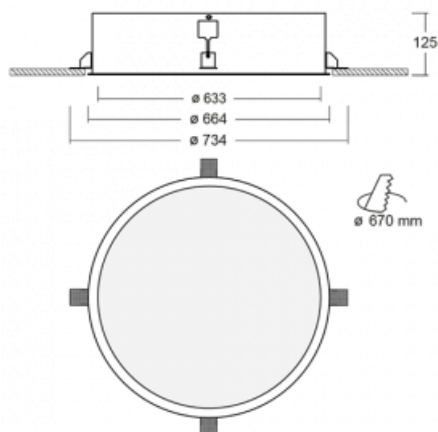

## Leuchte

# Puri

140-062I-10GNM3/830

Wir haben uns überlegt, wie wir ein völlig reines Design erreichen könnten. Und so entstand die Familie der runden Einbauleuchten Puri. Wählen Sie zwischen Versionen mit und ohne Rahmen. Montieren Sie die Leuchte direkt in die Decke ohne Kabel oder Aufhängung. Die Variante mit Rahmen hat den großen Vorteil, dass sie sehr leicht zu demontieren ist. Mit verschiedenen Durchmessern von Leuchten an der Decke schaffen Sie Kombinationen, die am besten zu den Bedürfnissen von Verkaufsräumen, Büros, Hotels oder Fluren passen. Puri verschmilzt mit dem Innenraum und lässt sich auch spielerisch mit anderen Familien von Rundleuchten kombinieren.

## Technische Zeichnung

Typ der Montage	Einbauleuchten
Typ der Ausstrahlung	Direkte
Form der Leuchte	Rundleuchte
Material	Aluminium
Lebensdauer	L80/B20 50 000 Stunden
Garantie	5 years
Beschreibung der Leuchte	Einbauleuchte
Abmessungen	ø 633 mm × 125 mm
Gewicht	11 kg
Lichtquelle	LED MODUL
Art der Optik	Mikroprismatische Optik
Lichtstrom*	5890 lm
Farbtemperatur	3000 K Warm weiss
Leuchtwirkungsgrad	86 lm/W
MacAdam Lichtquelle	3
Farbwiedergabeindex	80
UGR max. X=4H Y=8H, ρ=70,50,20	20.5
Leistungsaufnahme*	68.5 W
Anschluss der Leuchte	ON/OFF 3 Stunde
Elektrische Spannung	220-240V
Frequenz	50/60Hz

 CE IP 20

\*±10 %

**Zum Herunterladen**

Montageanleitung

Fotografie