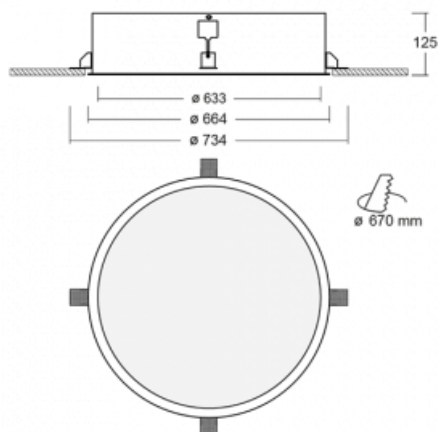

Leuchte

Puri

140-062I-10GNM/840

Wir haben uns überlegt, wie wir ein völlig reines Design erreichen könnten. Und so entstand die Familie der runden Einbauleuchten Puri. Wählen Sie zwischen Versionen mit und ohne Rahmen. Montieren Sie die Leuchte direkt in die Decke ohne Kabel oder Aufhängung. Die Variante mit Rahmen hat den großen Vorteil, dass sie sehr leicht zu demontieren ist. Mit verschiedenen Durchmessern von Leuchten an der Decke schaffen Sie Kombinationen, die am besten zu den Bedürfnissen von Verkaufsräumen, Büros, Hotels oder Fluren passen. Puri verschmilzt mit dem Innenraum und lässt sich auch spielerisch mit anderen Familien von Rundleuchten kombinieren.

Technische Zeichnung

Typ der Montage	Einbauleuchten
Typ der Ausstrahlung	Direkte
Form der Leuchte	Rundleuchte
Material	Aluminium
Lebensdauer	L80/B20 50 000 Stunden
Garantie	5 years
Beschreibung der Leuchte	Einbauleuchte
Abmessungen	ø 633 mm × 125 mm
Lichtquelle	LED MODUL
Art der Optik	Mikroprismatische Optik
Lichtstrom*	6190 lm
Farbtemperatur	4000 K Kalt weiss
Leuchtwirkungsgrad	90 lm/W
MacAdam Lichtquelle	3
Farbwiedergabeindex	80
UGR max. X=4H Y=8H, ρ=70,50,20	20.7
Leistungsaufnahme*	68.5 W
Anschluss der Leuchte	ON/OFF 1 Stunde
Elektrische Spannung	220-240V
Frequenz	50/60Hz

 CE IP 20

*±10 %

Zum Herunterladen

Montageanleitung

Fotografie