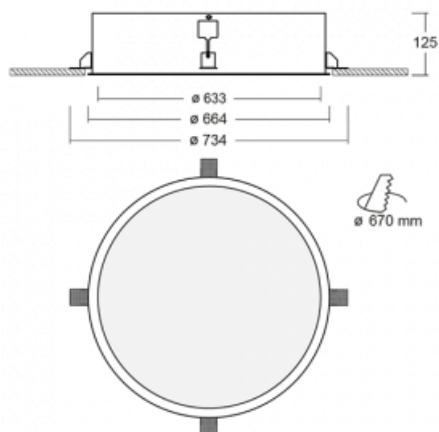

## Leuchte

# Puri

140-062I-10GNM/840

Wir haben uns überlegt, wie wir ein völlig reines Design erreichen könnten. Und so entstand die Familie der runden Einbauleuchten Puri. Wählen Sie zwischen Versionen mit und ohne Rahmen. Montieren Sie die Leuchte direkt in die Decke ohne Kabel oder Aufhängung. Die Variante mit Rahmen hat den großen Vorteil, dass sie sehr leicht zu demontieren ist. Mit verschiedenen Durchmessern von Leuchten an der Decke schaffen Sie Kombinationen, die am besten zu den Bedürfnissen von Verkaufsräumen, Büros, Hotels oder Fluren passen. Puri verschmilzt mit dem Innenraum und lässt sich auch spielerisch mit anderen Familien von Rundleuchten kombinieren.

## Technische Zeichnung

Typ der Montage	Einbauleuchten
Typ der Ausstrahlung	Direkte
Form der Leuchte	Rundleuchte
Material	Aluminium
Lebensdauer	L80/B20 50 000 Stunden
Garantie	5 years
Beschreibung der Leuchte	Einbauleuchte
Abmessungen	ø 633 mm × 125 mm
Lichtquelle	LED MODUL
Art der Optik	Mikroprismatische Optik
Lichtstrom	6190 lm ± 10 %
Farbtemperatur	4000 K Kalt weiss
Leuchtwirkungsgrad	90 lm/W
MacAdam Lichtquelle	3
Farbwiedergabeindex	80
UGR max. X=4H Y=8H, ρ=70,50,20	20.7
Leistungsaufnahme	68.5 W ± 10 %
Anschluss der Leuchte	EVG und Notlicht 1 Stunde
Elektrische Spannung	220-240V
Frequenz	50/60Hz

  IP 20

**Zum Herunterladen**

Montageanleitung

Fotografie