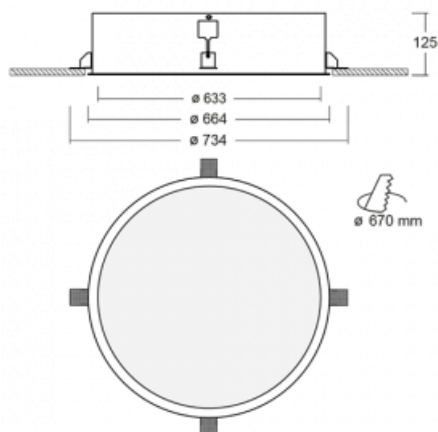

Leuchte

Puri

140-062I-10GNM/830

Wir haben uns überlegt, wie wir ein völlig reines Design erreichen könnten. Und so entstand die Familie der runden Einbauleuchten Puri. Wählen Sie zwischen Versionen mit und ohne Rahmen. Montieren Sie die Leuchte direkt in die Decke ohne Kabel oder Aufhängung. Die Variante mit Rahmen hat den großen Vorteil, dass sie sehr leicht zu demontieren ist. Mit verschiedenen Durchmessern von Leuchten an der Decke schaffen Sie Kombinationen, die am besten zu den Bedürfnissen von Verkaufsräumen, Büros, Hotels oder Fluren passen. Puri verschmilzt mit dem Innenraum und lässt sich auch spielerisch mit anderen Familien von Rundleuchten kombinieren.

Technische Zeichnung

Typ der Montage	Einbauleuchten
Typ der Ausstrahlung	Direkte
Form der Leuchte	Rundleuchte
Material	Aluminium
Lebensdauer	L80/B20 50 000 Stunden
Garantie	60 Monate
Beschreibung der Leuchte	Einbauleuchte
Abmessungen	ø 633 mm × 125 mm
Gewicht	11 kg
Lichtquelle	LED MODUL
Art der Optik	Mikroprismatische Optik
Lichtstrom	5890 lm ± 10 %
Farbtemperatur	3000 K Warm weiss
Leuchtwirkungsgrad	86 lm/W
MacAdam Lichtquelle	3
Farbwiedergabeindex	80
UGR max. X=4H Y=8H, ρ=70,50,20	20.5
Leistungsaufnahme	68.5 W ± 10 %
Anschluss der Leuchte	EVG und Notlicht 1 Stunde
Elektrische Spannung	220-240V
Frequenz	50/60Hz

⊕ CE IP 20

Zum Herunterladen

Montageanleitung

Fotografie