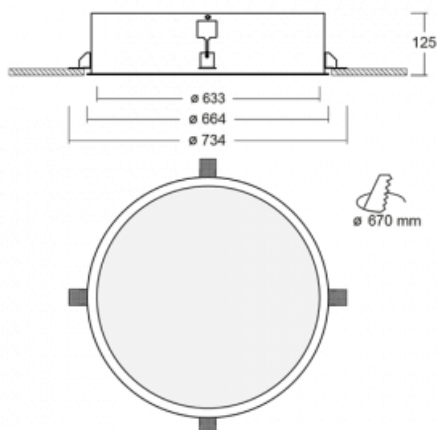

Leuchte

Puri

140-062I-10GNM/830

Wir haben uns überlegt, wie wir ein völlig reines Design erreichen könnten. Und so entstand die Familie der runden Einbauleuchten Puri. Wählen Sie zwischen Versionen mit und ohne Rahmen. Montieren Sie die Leuchte direkt in die Decke ohne Kabel oder Aufhängung. Die Variante mit Rahmen hat den großen Vorteil, dass sie sehr leicht zu demontieren ist. Mit verschiedenen Durchmessern von Leuchten an der Decke schaffen Sie Kombinationen, die am besten zu den Bedürfnissen von Verkaufsräumen, Büros, Hotels oder Fluren passen. Puri verschmilzt mit dem Innenraum und lässt sich auch spielerisch mit anderen Familien von Rundleuchten kombinieren.

Technische Zeichnung

Typ der Montage	Einbauleuchten
Typ der Ausstrahlung	Direkte
Form der Leuchte	Rundleuchte
Material	Aluminium
Lebensdauer	L80/B20 50 000 Stunden
Garantie	5 years
Beschreibung der Leuchte	Einbauleuchte
Abmessungen	ø 633 mm × 125 mm
Gewicht	11 kg
Lichtquelle	LED MODUL
Art der Optik	Mikroprismatische Optik
Lichtstrom*	5890 lm
Farbtemperatur	3000 K Warm weiss
Leuchtwirkungsgrad	86 lm/W
MacAdam Lichtquelle	3
Farbwiedergabeindex	80
UGR max. X=4H Y=8H, ρ=70,50,20	20.5
Leistungsaufnahme*	68.5 W
Anschluss der Leuchte	ON/OFF 1 Stunde
Elektrische Spannung	220-240V
Frequenz	50/60Hz

 CE IP 20

*±10 %

Zum Herunterladen

Montageanleitung

Fotografie