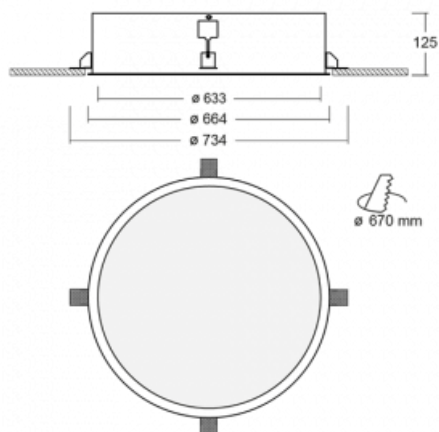

Leuchte

Puri

140-062I-10GNE/840

Wir haben uns überlegt, wie wir ein völlig reines Design erreichen könnten. Und so entstand die Familie der runden Einbauleuchten Puri. Wählen Sie zwischen Versionen mit und ohne Rahmen. Montieren Sie die Leuchte direkt in die Decke ohne Kabel oder Aufhängung. Die Variante mit Rahmen hat den großen Vorteil, dass sie sehr leicht zu demontieren ist. Mit verschiedenen Durchmessern von Leuchten an der Decke schaffen Sie Kombinationen, die am besten zu den Bedürfnissen von Verkaufsräumen, Büros, Hotels oder Fluren passen. Puri verschmilzt mit dem Innenraum und lässt sich auch spielerisch mit anderen Familien von Rundleuchten kombinieren.

Technische Zeichnung

Typ der Montage	Einbauleuchten
Typ der Ausstrahlung	Direkte
Form der Leuchte	Rundleuchte
Material	Aluminium
Lebensdauer	L80/B20 50 000 Stunden
Garantie	60 Monate
Beschreibung der Leuchte	Einbauleuchte
Abmessungen	ø 633 mm × 125 mm
Gewicht	9.4 kg
Lichtquelle	LED MODUL
Art der Optik	Mikroprismatische Optik
Lichtstrom	6190 lm ± 10 %
Farbtemperatur	4000 K Kalt weiss
Leuchtwirkungsgrad	90 lm/W
MacAdam Lichtquelle	3
Farbwiedergabeindex	80
UGR max. X=4H Y=8H, ρ=70,50,20	20.7
Leistungsaufnahme	68.5 W ± 10 %
Anschluss der Leuchte	EVG nicht dimmbar
Elektrische Spannung	220-240V
Frequenz	50/60Hz

⊕ CE IP 20

Zum Herunterladen

Montageanleitung

Fotografie