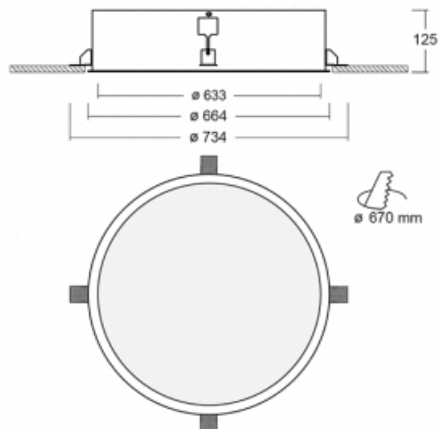

Leuchte

Puri

140-062I-10GNE/840

Wir haben uns überlegt, wie wir ein völlig reines Design erreichen könnten. Und so entstand die Familie der runden Einbauleuchten Puri. Wählen Sie zwischen Versionen mit und ohne Rahmen. Montieren Sie die Leuchte direkt in die Decke ohne Kabel oder Aufhängung. Die Variante mit Rahmen hat den großen Vorteil, dass sie sehr leicht zu demontieren ist. Mit verschiedenen Durchmessern von Leuchten an der Decke schaffen Sie Kombinationen, die am besten zu den Bedürfnissen von Verkaufsräumen, Büros, Hotels oder Fluren passen. Puri verschmilzt mit dem Innenraum und lässt sich auch spielerisch mit anderen Familien von Rundleuchten kombinieren.

Technische Zeichnung

Typ der Montage	Einbauleuchten
Typ der Ausstrahlung	Direkte
Form der Leuchte	Rundleuchte
Material	Aluminium
Lebensdauer	L80/B20 50 000 Stunden
Garantie	5 years
Beschreibung der Leuchte	Einbauleuchte
Abmessungen	ø 633 mm × 125 mm
Gewicht	9.4 kg
Lichtquelle	LED MODUL
Art der Optik	Mikroprismatische Optik
Lichtstrom*	6190 lm
Farbtemperatur	4000 K Kalt weiss
Leuchtwirkungsgrad	90 lm/W
MacAdam Lichtquelle	3
Farbwiedergabeindex	80
UGR max. X=4H Y=8H, ρ=70,50,20	20.7
Leistungsaufnahme*	68.5 W
Anschluss der Leuchte	ON/OFF
Elektrische Spannung	220-240V
Frequenz	50/60Hz

 **CE** IP 20

*±10 %

Zum Herunterladen

Montageanleitung

Fotografie