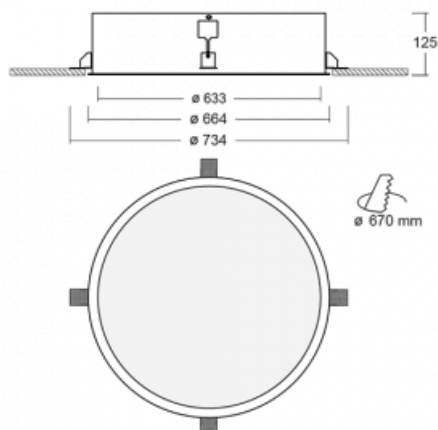

Leuchte

Puri

140-062I-10GNE/830

Wir haben uns überlegt, wie wir ein völlig reines Design erreichen könnten. Und so entstand die Familie der runden Einbauleuchten Puri. Wählen Sie zwischen Versionen mit und ohne Rahmen. Montieren Sie die Leuchte direkt in die Decke ohne Kabel oder Aufhängung. Die Variante mit Rahmen hat den großen Vorteil, dass sie sehr leicht zu demontieren ist. Mit verschiedenen Durchmessern von Leuchten an der Decke schaffen Sie Kombinationen, die am besten zu den Bedürfnissen von Verkaufsräumen, Büros, Hotels oder Fluren passen. Puri verschmilzt mit dem Innenraum und lässt sich auch spielerisch mit anderen Familien von Rundleuchten kombinieren.

Technische Zeichnung

Typ der Montage	Einbauleuchten
Typ der Ausstrahlung	Direkte
Form der Leuchte	Rundleuchte
Material	Aluminium
Lebensdauer	L80/B20 50 000 Stunden
Garantie	60 Monate
Beschreibung der Leuchte	Einbauleuchte
Abmessungen	ø 633 mm × 125 mm
Gewicht	9.4 kg
Lichtquelle	LED MODUL
Art der Optik	Mikroprismatische Optik
Lichtstrom	5890 lm ± 10 %
Farbtemperatur	3000 K Warm weiss
Leuchtwirkungsgrad	86 lm/W
MacAdam Lichtquelle	3
Farbwiedergabeindex	80
UGR max. X=4H Y=8H, ρ=70,50,20	20.5
Leistungsaufnahme	68.5 W ± 10 %
Anschluss der Leuchte	EVG nicht dimmbar
Elektrische Spannung	220-240V
Frequenz	50/60Hz

⊕ CE IP 20

Zum Herunterladen

Montageanleitung

Fotografie