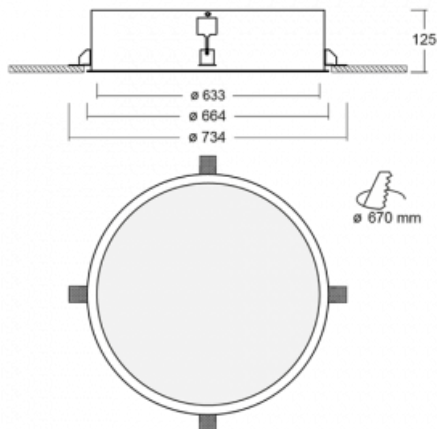

Leuchte

Puri

140-062I-10GNE/830

Wir haben uns überlegt, wie wir ein völlig reines Design erreichen könnten. Und so entstand die Familie der runden Einbauleuchten Puri. Wählen Sie zwischen Versionen mit und ohne Rahmen. Montieren Sie die Leuchte direkt in die Decke ohne Kabel oder Aufhängung. Die Variante mit Rahmen hat den großen Vorteil, dass sie sehr leicht zu demontieren ist. Mit verschiedenen Durchmessern von Leuchten an der Decke schaffen Sie Kombinationen, die am besten zu den Bedürfnissen von Verkaufsräumen, Büros, Hotels oder Fluren passen. Puri verschmilzt mit dem Innenraum und lässt sich auch spielerisch mit anderen Familien von Rundleuchten kombinieren.

Technische Zeichnung

Typ der Montage	Einbauleuchten
Typ der Ausstrahlung	Direkte
Form der Leuchte	Rundleuchte
Material	Aluminium
Lebensdauer	L80/B20 50 000 Stunden
Garantie	5 years
Beschreibung der Leuchte	Einbauleuchte
Abmessungen	ø 633 mm × 125 mm
Gewicht	9.4 kg
Lichtquelle	LED MODUL
Art der Optik	Mikroprismatische Optik
Lichtstrom*	5890 lm
Farbtemperatur	3000 K Warm weiss
Leuchtwirkungsgrad	86 lm/W
MacAdam Lichtquelle	3
Farbwiedergabeindex	80
UGR max. X=4H Y=8H, ρ=70,50,20	20.5
Leistungsaufnahme*	68.5 W
Anschluss der Leuchte	ON/OFF
Elektrische Spannung	220-240V
Frequenz	50/60Hz

 **CE** IP 20

*±10 %

Zum Herunterladen

Montageanleitung

Fotografie