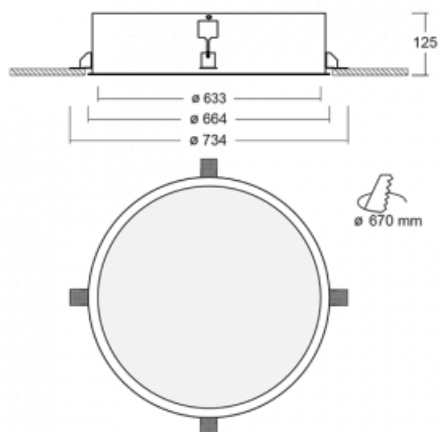

## Leuchte

# Puri

140-062I-10GND/840

Wir haben uns überlegt, wie wir ein völlig reines Design erreichen könnten. Und so entstand die Familie der runden Einbauleuchten Puri. Wählen Sie zwischen Versionen mit und ohne Rahmen. Montieren Sie die Leuchte direkt in die Decke ohne Kabel oder Aufhängung. Die Variante mit Rahmen hat den großen Vorteil, dass sie sehr leicht zu demontieren ist. Mit verschiedenen Durchmessern von Leuchten an der Decke schaffen Sie Kombinationen, die am besten zu den Bedürfnissen von Verkaufsräumen, Büros, Hotels oder Fluren passen. Puri verschmilzt mit dem Innenraum und lässt sich auch spielerisch mit anderen Familien von Rundleuchten kombinieren.

## Technische Zeichnung

Typ der Montage	Einbauleuchten
Typ der Ausstrahlung	Direkte
Form der Leuchte	Rundleuchte
Material	Aluminium
Lebensdauer	L80/B20 50 000 Stunden
Garantie	5 years
Beschreibung der Leuchte	Einbauleuchte
Abmessungen	ø 633 mm × 125 mm
Gewicht	9.7 kg
Lichtquelle	LED MODUL
Art der Optik	Mikroprismatische Optik
Lichtstrom*	6190 lm
Farbtemperatur	4000 K Kalt weiss
Leuchtwirkungsgrad	90 lm/W
MacAdam Lichtquelle	3
Farbwiedergabeindex	80
UGR max. X=4H Y=8H, ρ=70,50,20	20.7
Leistungsaufnahme*	68.5 W
Anschluss der Leuchte	DALI
Elektrische Spannung	220-240V
Frequenz	50/60Hz

 **CE** IP 20

\*±10 %

**Zum Herunterladen**

Montageanleitung

Fotografie