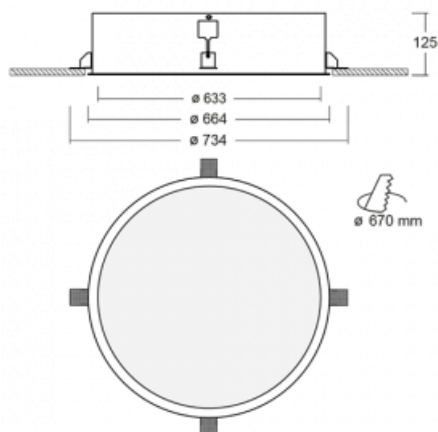

Leuchte

Puri

140-062I-10GND/840

Wir haben uns überlegt, wie wir ein völlig reines Design erreichen könnten. Und so entstand die Familie der runden Einbauleuchten Puri. Wählen Sie zwischen Versionen mit und ohne Rahmen. Montieren Sie die Leuchte direkt in die Decke ohne Kabel oder Aufhängung. Die Variante mit Rahmen hat den großen Vorteil, dass sie sehr leicht zu demontieren ist. Mit verschiedenen Durchmessern von Leuchten an der Decke schaffen Sie Kombinationen, die am besten zu den Bedürfnissen von Verkaufsräumen, Büros, Hotels oder Fluren passen. Puri verschmilzt mit dem Innenraum und lässt sich auch spielerisch mit anderen Familien von Rundleuchten kombinieren.

Technische Zeichnung

Typ der Montage	Einbauleuchten
Typ der Ausstrahlung	Direkte
Form der Leuchte	Rundleuchte
Material	Aluminium
Lebensdauer	L80/B20 50 000 Stunden
Garantie	60 Monate
Beschreibung der Leuchte	Einbauleuchte
Abmessungen	ø 633 mm × 125 mm
Gewicht	9.7 kg
Lichtquelle	LED MODUL
Art der Optik	Mikroprismatische Optik
Lichtstrom	6190 lm ± 10 %
Farbtemperatur	4000 K Kalt weiss
Leuchtwirkungsgrad	90 lm/W
MacAdam Lichtquelle	3
Farbwiedergabeindex	80
UGR max. X=4H Y=8H, ρ=70,50,20	20.7
Leistungsaufnahme	68.5 W ± 10 %
Anschluss der Leuchte	DALI dimmbar
Elektrische Spannung	220-240V
Frequenz	50/60Hz

  IP 20

Zum Herunterladen

Montageanleitung

Fotografie