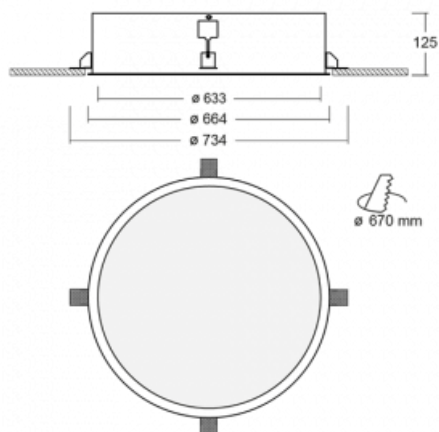

Leuchte

Puri

140-062I-10GND/830

Wir haben uns überlegt, wie wir ein völlig reines Design erreichen könnten. Und so entstand die Familie der runden Einbauleuchten Puri. Wählen Sie zwischen Versionen mit und ohne Rahmen. Montieren Sie die Leuchte direkt in die Decke ohne Kabel oder Aufhängung. Die Variante mit Rahmen hat den großen Vorteil, dass sie sehr leicht zu demontieren ist. Mit verschiedenen Durchmessern von Leuchten an der Decke schaffen Sie Kombinationen, die am besten zu den Bedürfnissen von Verkaufsräumen, Büros, Hotels oder Fluren passen. Puri verschmilzt mit dem Innenraum und lässt sich auch spielerisch mit anderen Familien von Rundleuchten kombinieren.

Technische Zeichnung

Typ der Montage	Einbauleuchten
Typ der Ausstrahlung	Direkte
Form der Leuchte	Rundleuchte
Material	Aluminium
Lebensdauer	L80/B20 50 000 Stunden
Garantie	60 Monate
Beschreibung der Leuchte	Einbauleuchte
Abmessungen	ø 633 mm × 125 mm
Gewicht	9.5 kg
Lichtquelle	LED MODUL
Art der Optik	Mikroprismatische Optik
Lichtstrom	5890 lm ± 10 %
Farbtemperatur	3000 K Warm weiss
Leuchtwirkungsgrad	86 lm/W
MacAdam Lichtquelle	3
Farbwiedergabeindex	80
UGR max. X=4H Y=8H, ρ=70,50,20	20.5
Leistungsaufnahme	68.5 W ± 10 %
Anschluss der Leuchte	DALI dimmbar
Elektrische Spannung	220-240V
Frequenz	50/60Hz

⊕ CE IP 20

Zum Herunterladen

Montageanleitung

Fotografie