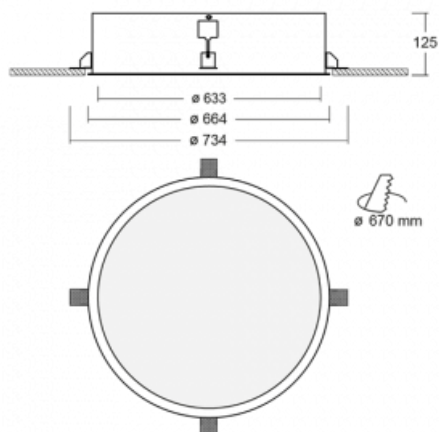

Leuchte

Puri

140-062I-10GND/830

Wir haben uns überlegt, wie wir ein völlig reines Design erreichen könnten. Und so entstand die Familie der runden Einbauleuchten Puri. Wählen Sie zwischen Versionen mit und ohne Rahmen. Montieren Sie die Leuchte direkt in die Decke ohne Kabel oder Aufhängung. Die Variante mit Rahmen hat den großen Vorteil, dass sie sehr leicht zu demontieren ist. Mit verschiedenen Durchmessern von Leuchten an der Decke schaffen Sie Kombinationen, die am besten zu den Bedürfnissen von Verkaufsräumen, Büros, Hotels oder Fluren passen. Puri verschmilzt mit dem Innenraum und lässt sich auch spielerisch mit anderen Familien von Rundleuchten kombinieren.

Technische Zeichnung

Typ der Montage	Einbauleuchten
Typ der Ausstrahlung	Direkte
Form der Leuchte	Rundleuchte
Material	Aluminium
Lebensdauer	L80/B20 50 000 Stunden
Garantie	5 years
Beschreibung der Leuchte	Einbauleuchte
Abmessungen	ø 633 mm × 125 mm
Gewicht	9.5 kg
Lichtquelle	LED MODUL
Art der Optik	Mikroprismatische Optik
Lichtstrom*	5890 lm
Farbtemperatur	3000 K Warm weiss
Leuchtwirkungsgrad	86 lm/W
MacAdam Lichtquelle	3
Farbwiedergabeindex	80
UGR max. X=4H Y=8H, ρ=70,50,20	20.5
Leistungsaufnahme*	68.5 W
Anschluss der Leuchte	DALI
Elektrische Spannung	220-240V
Frequenz	50/60Hz

 **CE** IP 20

*±10 %

Zum Herunterladen

Montageanleitung

Fotografie