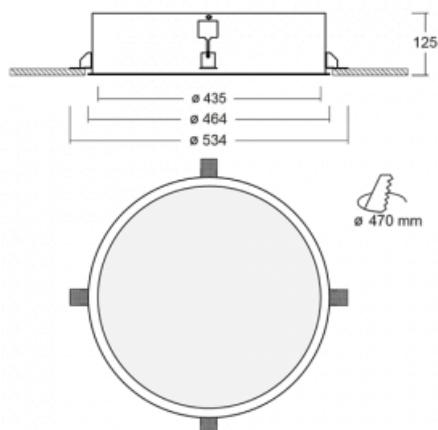

Leuchte

Puri

140-052K-10GIM3/840

Wir haben uns überlegt, wie wir ein völlig reines Design erreichen könnten. Und so entstand die Familie der runden Einbauleuchten Puri. Wählen Sie zwischen Versionen mit und ohne Rahmen. Montieren Sie die Leuchte direkt in die Decke ohne Kabel oder Aufhängung. Die Variante mit Rahmen hat den großen Vorteil, dass sie sehr leicht zu demontieren ist. Mit verschiedenen Durchmessern von Leuchten an der Decke schaffen Sie Kombinationen, die am besten zu den Bedürfnissen von Verkaufsräumen, Büros, Hotels oder Fluren passen. Puri verschmilzt mit dem Innenraum und lässt sich auch spielerisch mit anderen Familien von Rundleuchten kombinieren.

Technische Zeichnung

Typ der Montage	Einbauleuchten
Typ der Ausstrahlung	Direkte
Form der Leuchte	Rundleuchte
Material	Aluminium
Lebensdauer	L80/B20 50 000 Stunden
Garantie	5 years
Beschreibung der Leuchte	Einbauleuchte
Abmessungen	ø 435 mm × 125 mm
Lichtquelle	LED MODUL
Art der Optik	Opaler Diffusor
Lichtstrom*	3060 lm
Farbtemperatur	4000 K Kalt weiss
Leuchtwirkungsgrad	109 lm/W
MacAdam Lichtquelle	3
Farbwiedergabeindex	80
UGR max. X=4H Y=8H, ρ=70,50,20	20.6
Leistungsaufnahme*	28 W
Anschluss der Leuchte	ON/OFF 3 Stunde
Elektrische Spannung	220-240V
Frequenz	50/60Hz

 **CE** IP 20

*±10 %

Zum Herunterladen

Montageanleitung

Fotografie