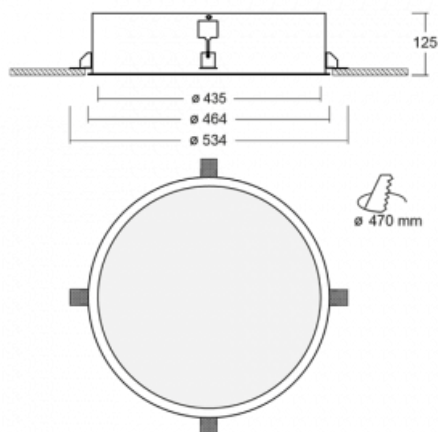

Leuchte

Puri

140-052K-10GIM3/840

Wir haben uns überlegt, wie wir ein völlig reines Design erreichen könnten. Und so entstand die Familie der runden Einbauleuchten Puri. Wählen Sie zwischen Versionen mit und ohne Rahmen. Montieren Sie die Leuchte direkt in die Decke ohne Kabel oder Aufhängung. Die Variante mit Rahmen hat den großen Vorteil, dass sie sehr leicht zu demontieren ist. Mit verschiedenen Durchmessern von Leuchten an der Decke schaffen Sie Kombinationen, die am besten zu den Bedürfnissen von Verkaufsräumen, Büros, Hotels oder Fluren passen. Puri verschmilzt mit dem Innenraum und lässt sich auch spielerisch mit anderen Familien von Rundleuchten kombinieren.

Technische Zeichnung

Typ der Montage	Einbauleuchten
Typ der Ausstrahlung	Direkte
Form der Leuchte	Rundleuchte
Material	Aluminium
Lebensdauer	L80/B20 50 000 Stunden
Garantie	60 Monate
Beschreibung der Leuchte	Einbauleuchte
Abmessungen	ø 435 mm × 125 mm
Lichtquelle	LED MODUL
Art der Optik	Opaler Diffusor
Lichtstrom	3060 lm ± 10 %
Farbtemperatur	4000 K Kalt weiss
Leuchtwirkungsgrad	109 lm/W
MacAdam Lichtquelle	3
Farbwiedergabeindex	80
UGR max. X=4H Y=8H, ρ=70,50,20	20.6
Leistungsaufnahme	28 W ± 10 %
Anschluss der Leuchte	EVG und Notlicht 3 Stunden
Elektrische Spannung	220-240V
Frequenz	50/60Hz

  IP 20

Zum Herunterladen

Montageanleitung

Fotografie