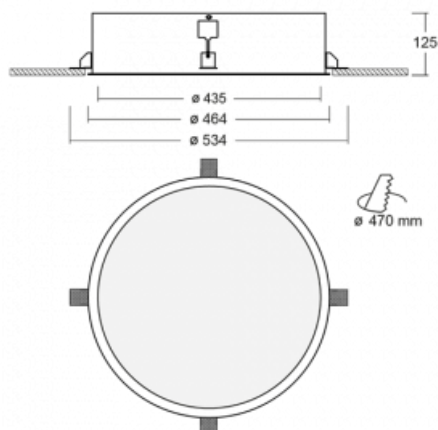

Leuchte

Puri

140-052K-10GIM3/830

Wir haben uns überlegt, wie wir ein völlig reines Design erreichen könnten. Und so entstand die Familie der runden Einbauleuchten Puri. Wählen Sie zwischen Versionen mit und ohne Rahmen. Montieren Sie die Leuchte direkt in die Decke ohne Kabel oder Aufhängung. Die Variante mit Rahmen hat den großen Vorteil, dass sie sehr leicht zu demontieren ist. Mit verschiedenen Durchmessern von Leuchten an der Decke schaffen Sie Kombinationen, die am besten zu den Bedürfnissen von Verkaufsräumen, Büros, Hotels oder Fluren passen. Puri verschmilzt mit dem Innenraum und lässt sich auch spielerisch mit anderen Familien von Rundleuchten kombinieren.

Technische Zeichnung

Typ der Montage	Einbauleuchten
Typ der Ausstrahlung	Direkte
Form der Leuchte	Rundleuchte
Material	Aluminium
Lebensdauer	L80/B20 50 000 Stunden
Garantie	60 Monate
Beschreibung der Leuchte	Einbauleuchte
Abmessungen	ø 435 mm × 125 mm
Lichtquelle	LED MODUL
Art der Optik	Opaler Diffusor
Lichtstrom	2930 lm ± 10 %
Farbtemperatur	3000 K Warm weiss
Leuchtwirkungsgrad	105 lm/W
MacAdam Lichtquelle	3
Farbwiedergabeindex	80
UGR max. X=4H Y=8H, ρ=70,50,20	20.4
Leistungsaufnahme	28 W ± 10 %
Anschluss der Leuchte	EVG und Notlicht 3 Stunden
Elektrische Spannung	220-240V
Frequenz	50/60Hz

  IP 20

Zum Herunterladen

Montageanleitung

Fotografie