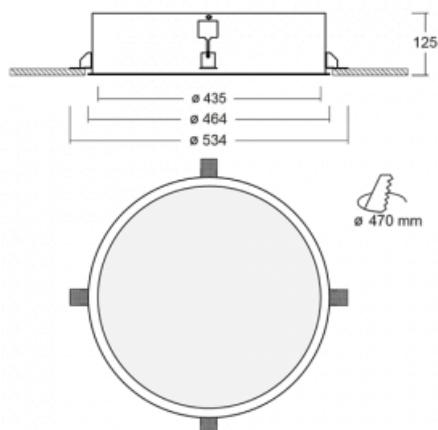

Leuchte

Puri

140-052K-10GIM3/830

Wir haben uns überlegt, wie wir ein völlig reines Design erreichen könnten. Und so entstand die Familie der runden Einbauleuchten Puri. Wählen Sie zwischen Versionen mit und ohne Rahmen. Montieren Sie die Leuchte direkt in die Decke ohne Kabel oder Aufhängung. Die Variante mit Rahmen hat den großen Vorteil, dass sie sehr leicht zu demontieren ist. Mit verschiedenen Durchmessern von Leuchten an der Decke schaffen Sie Kombinationen, die am besten zu den Bedürfnissen von Verkaufsräumen, Büros, Hotels oder Fluren passen. Puri verschmilzt mit dem Innenraum und lässt sich auch spielerisch mit anderen Familien von Rundleuchten kombinieren.

Technische Zeichnung

Typ der Montage	Einbauleuchten
Typ der Ausstrahlung	Direkte
Form der Leuchte	Rundleuchte
Material	Aluminium
Lebensdauer	L80/B20 50 000 Stunden
Garantie	5 years
Beschreibung der Leuchte	Einbauleuchte
Abmessungen	ø 435 mm × 125 mm
Lichtquelle	LED MODUL
Art der Optik	Opaler Diffusor
Lichtstrom*	2930 lm
Farbtemperatur	3000 K Warm weiss
Leuchtwirkungsgrad	105 lm/W
MacAdam Lichtquelle	3
Farbwiedergabeindex	80
UGR max. X=4H Y=8H, ρ=70,50,20	20.4
Leistungsaufnahme*	28 W
Anschluss der Leuchte	ON/OFF 3 Stunde
Elektrische Spannung	220-240V
Frequenz	50/60Hz

 **CE IP 20**

*±10 %

Zum Herunterladen

Montageanleitung

Fotografie