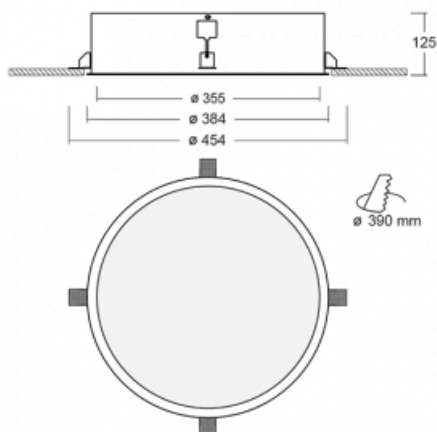

Leuchte

Puri

140-052K-10GIM/840

Wir haben uns überlegt, wie wir ein völlig reines Design erreichen könnten. Und so entstand die Familie der runden Einbauleuchten Puri. Wählen Sie zwischen Versionen mit und ohne Rahmen. Montieren Sie die Leuchte direkt in die Decke ohne Kabel oder Aufhängung. Die Variante mit Rahmen hat den großen Vorteil, dass sie sehr leicht zu demontieren ist. Mit verschiedenen Durchmessern von Leuchten an der Decke schaffen Sie Kombinationen, die am besten zu den Bedürfnissen von Verkaufsräumen, Büros, Hotels oder Fluren passen. Puri verschmilzt mit dem Innenraum und lässt sich auch spielerisch mit anderen Familien von Rundleuchten kombinieren.

Technische Zeichnung

Typ der Montage	Einbauleuchten
Typ der Ausstrahlung	Direkte
Form der Leuchte	Rundleuchte
Material	Aluminium
Lebensdauer	L80/B20 50 000 Stunden
Garantie	60 Monate
Beschreibung der Leuchte	Einbauleuchte
Abmessungen	ø 435 mm × 125 mm
Gewicht	4.5 kg
Lichtquelle	LED MODUL
Art der Optik	Opaler Diffusor
Lichtstrom	3060 lm ± 10 %
Farbtemperatur	4000 K Kalt weiss
Leuchtwirkungsgrad	109 lm/W
MacAdam Lichtquelle	3
Farbwiedergabeindex	80
UGR max. X=4H Y=8H, ρ=70,50,20	20.6
Leistungsaufnahme	28 W ± 10 %
Anschluss der Leuchte	EVG und Notlicht 1 Stunde
Elektrische Spannung	220-240V
Frequenz	50/60Hz

⊕ CE IP 20

Zum Herunterladen

Montageanleitung

Fotografie