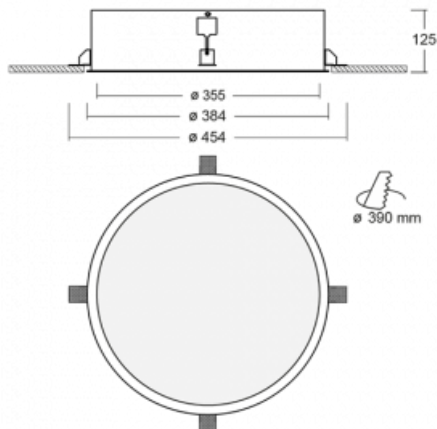

## Leuchte

# Puri

140-052K-10GIM/840

Wir haben uns überlegt, wie wir ein völlig reines Design erreichen könnten. Und so entstand die Familie der runden Einbauleuchten Puri. Wählen Sie zwischen Versionen mit und ohne Rahmen. Montieren Sie die Leuchte direkt in die Decke ohne Kabel oder Aufhängung. Die Variante mit Rahmen hat den großen Vorteil, dass sie sehr leicht zu demontieren ist. Mit verschiedenen Durchmessern von Leuchten an der Decke schaffen Sie Kombinationen, die am besten zu den Bedürfnissen von Verkaufsräumen, Büros, Hotels oder Fluren passen. Puri verschmilzt mit dem Innenraum und lässt sich auch spielerisch mit anderen Familien von Rundleuchten kombinieren.

## Technische Zeichnung

Typ der Montage	Einbauleuchten
Typ der Ausstrahlung	Direkte
Form der Leuchte	Rundleuchte
Material	Aluminium
Lebensdauer	L80/B20 50 000 Stunden
Garantie	5 years
Beschreibung der Leuchte	Einbauleuchte
Abmessungen	ø 435 mm × 125 mm
Gewicht	4.5 kg
Lichtquelle	LED MODUL
Art der Optik	Opaler Diffusor
Lichtstrom*	3060 lm
Farbtemperatur	4000 K Kalt weiss
Leuchtwirkungsgrad	109 lm/W
MacAdam Lichtquelle	3
Farbwiedergabeindex	80
UGR max. X=4H Y=8H, ρ=70,50,20	20.6
Leistungsaufnahme*	28 W
Anschluss der Leuchte	ON/OFF 1 Stunde
Elektrische Spannung	220-240V
Frequenz	50/60Hz