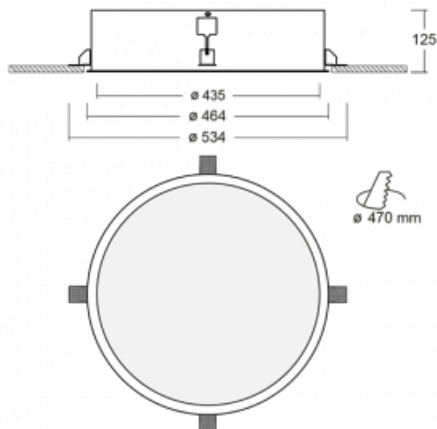

Leuchte

Puri

140-052K-10GIM/830

Wir haben uns überlegt, wie wir ein völlig reines Design erreichen könnten. Und so entstand die Familie der runden Einbauleuchten Puri. Wählen Sie zwischen Versionen mit und ohne Rahmen. Montieren Sie die Leuchte direkt in die Decke ohne Kabel oder Aufhängung. Die Variante mit Rahmen hat den großen Vorteil, dass sie sehr leicht zu demontieren ist. Mit verschiedenen Durchmessern von Leuchten an der Decke schaffen Sie Kombinationen, die am besten zu den Bedürfnissen von Verkaufsräumen, Büros, Hotels oder Fluren passen. Puri verschmilzt mit dem Innenraum und lässt sich auch spielerisch mit anderen Familien von Rundleuchten kombinieren.

Technische Zeichnung

Typ der Montage	Einbauleuchten
Typ der Ausstrahlung	Direkte
Form der Leuchte	Rundleuchte
Material	Aluminium
Lebensdauer	L80/B20 50 000 Stunden
Garantie	2 years
Beschreibung der Leuchte	Einbauleuchte
Abmessungen	ø 435 mm × 125 mm
Gewicht	4.5 kg
Lichtquelle	LED MODUL
Art der Optik	Opaler Diffusor
Lichtstrom*	2930 lm
Farbtemperatur	3000 K Warm weiss
Leuchtwirkungsgrad	105 lm/W
MacAdam Lichtquelle	3
Farbwiedergabeindex	80
UGR max. X=4H Y=8H, ρ=70,50,20	20.4
Leistungsaufnahme*	28 W
Anschluss der Leuchte	ON/OFF 1 Stunde
Elektrische Spannung	220-240V
Frequenz	50/60Hz

 CE IP 20

*±10 %

Zum Herunterladen

Montageanleitung

Fotografie