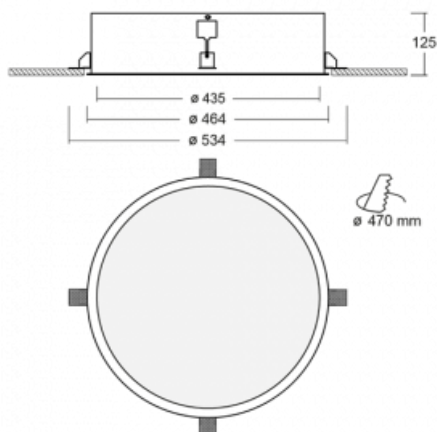

Leuchte

Puri

140-052K-10GIM/830

Wir haben uns überlegt, wie wir ein völlig reines Design erreichen könnten. Und so entstand die Familie der runden Einbauleuchten Puri. Wählen Sie zwischen Versionen mit und ohne Rahmen. Montieren Sie die Leuchte direkt in die Decke ohne Kabel oder Aufhängung. Die Variante mit Rahmen hat den großen Vorteil, dass sie sehr leicht zu demontieren ist. Mit verschiedenen Durchmessern von Leuchten an der Decke schaffen Sie Kombinationen, die am besten zu den Bedürfnissen von Verkaufsräumen, Büros, Hotels oder Fluren passen. Puri verschmilzt mit dem Innenraum und lässt sich auch spielerisch mit anderen Familien von Rundleuchten kombinieren.

Technische Zeichnung

Typ der Montage	Einbauleuchten
Typ der Ausstrahlung	Direkte
Form der Leuchte	Rundleuchte
Material	Aluminium
Lebensdauer	L80/B20 50 000 Stunden
Garantie	24 Monate
Beschreibung der Leuchte	Einbauleuchte
Abmessungen	ø 435 mm × 125 mm
Gewicht	4.5 kg
Lichtquelle	LED MODUL
Art der Optik	Opaler Diffusor
Lichtstrom	2930 lm ± 10 %
Farbtemperatur	3000 K Warm weiss
Leuchtwirkungsgrad	105 lm/W
MacAdam Lichtquelle	3
Farbwiedergabeindex	80
UGR max. X=4H Y=8H, ρ=70,50,20	20.4
Leistungsaufnahme	28 W ± 10 %
Anschluss der Leuchte	EVG und Notlicht 1 Stunde
Elektrische Spannung	220-240V
Frequenz	50/60Hz

⊕ CE IP 20

Zum Herunterladen

Montageanleitung

Fotografie