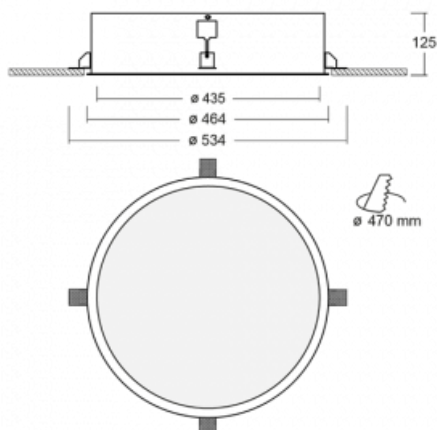

Leuchte

Puri

140-052K-10GIE/840

Wir haben uns überlegt, wie wir ein völlig reines Design erreichen könnten. Und so entstand die Familie der runden Einbauleuchten Puri. Wählen Sie zwischen Versionen mit und ohne Rahmen. Montieren Sie die Leuchte direkt in die Decke ohne Kabel oder Aufhängung. Die Variante mit Rahmen hat den großen Vorteil, dass sie sehr leicht zu demontieren ist. Mit verschiedenen Durchmessern von Leuchten an der Decke schaffen Sie Kombinationen, die am besten zu den Bedürfnissen von Verkaufsräumen, Büros, Hotels oder Fluren passen. Puri verschmilzt mit dem Innenraum und lässt sich auch spielerisch mit anderen Familien von Rundleuchten kombinieren.

Technische Zeichnung

Typ der Montage	Einbauleuchten
Typ der Ausstrahlung	Direkte
Form der Leuchte	Rundleuchte
Material	Aluminium
Lebensdauer	L80/B20 50 000 Stunden
Garantie	60 Monate
Beschreibung der Leuchte	Einbauleuchte
Abmessungen	ø 435 mm × 125 mm
Gewicht	4.3 kg
Lichtquelle	LED MODUL
Art der Optik	Opaler Diffusor
Lichtstrom	3060 lm ± 10 %
Farbtemperatur	4000 K Kalt weiss
Leuchtwirkungsgrad	109 lm/W
MacAdam Lichtquelle	3
Farbwiedergabeindex	80
UGR max. X=4H Y=8H, ρ=70,50,20	20.6
Leistungsaufnahme	28 W ± 10 %
Anschluss der Leuchte	EVG nicht dimmbar
Elektrische Spannung	220-240V
Frequenz	50/60Hz

⊕ CE IP 20

Zum Herunterladen

Montageanleitung

Fotografie