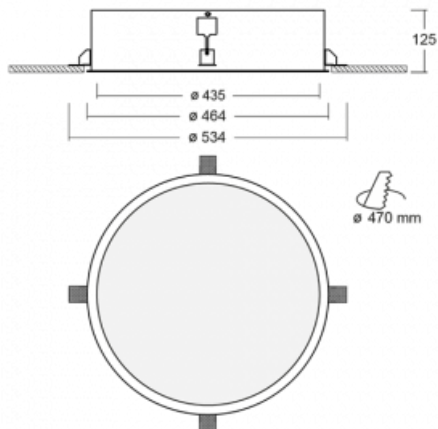

## Leuchte

# Puri

140-052K-10GIE/840

Wir haben uns überlegt, wie wir ein völlig reines Design erreichen könnten. Und so entstand die Familie der runden Einbauleuchten Puri. Wählen Sie zwischen Versionen mit und ohne Rahmen. Montieren Sie die Leuchte direkt in die Decke ohne Kabel oder Aufhängung. Die Variante mit Rahmen hat den großen Vorteil, dass sie sehr leicht zu demontieren ist. Mit verschiedenen Durchmessern von Leuchten an der Decke schaffen Sie Kombinationen, die am besten zu den Bedürfnissen von Verkaufsräumen, Büros, Hotels oder Fluren passen. Puri verschmilzt mit dem Innenraum und lässt sich auch spielerisch mit anderen Familien von Rundleuchten kombinieren.

## Technische Zeichnung

Typ der Montage	Einbauleuchten
Typ der Ausstrahlung	Direkte
Form der Leuchte	Rundleuchte
Material	Aluminium
Lebensdauer	L80/B20 50 000 Stunden
Garantie	5 years
Beschreibung der Leuchte	Einbauleuchte
Abmessungen	ø 435 mm × 125 mm
Gewicht	4.3 kg
Lichtquelle	LED MODUL
Art der Optik	Opaler Diffusor
Lichtstrom*	3060 lm
Farbtemperatur	4000 K Kalt weiss
Leuchtwirkungsgrad	109 lm/W
MacAdam Lichtquelle	3
Farbwiedergabeindex	80
UGR max. X=4H Y=8H, ρ=70,50,20	20.6
Leistungsaufnahme*	28 W
Anschluss der Leuchte	ON/OFF
Elektrische Spannung	220-240V
Frequenz	50/60Hz

 **CE** IP 20

\*±10 %

**Zum Herunterladen**

Montageanleitung

Fotografie