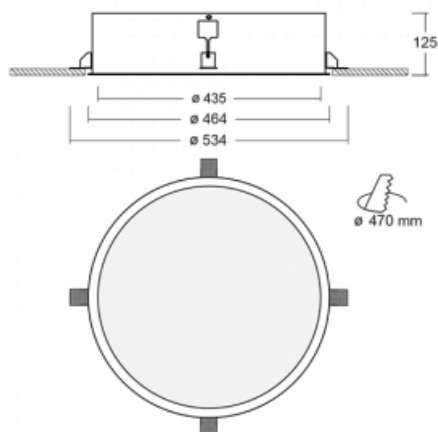

Leuchte

Puri

140-052K-10GIE/830

Wir haben uns überlegt, wie wir ein völlig reines Design erreichen könnten. Und so entstand die Familie der runden Einbauleuchten Puri. Wählen Sie zwischen Versionen mit und ohne Rahmen. Montieren Sie die Leuchte direkt in die Decke ohne Kabel oder Aufhängung. Die Variante mit Rahmen hat den großen Vorteil, dass sie sehr leicht zu demontieren ist. Mit verschiedenen Durchmessern von Leuchten an der Decke schaffen Sie Kombinationen, die am besten zu den Bedürfnissen von Verkaufsräumen, Büros, Hotels oder Fluren passen. Puri verschmilzt mit dem Innenraum und lässt sich auch spielerisch mit anderen Familien von Rundleuchten kombinieren.

Technische Zeichnung

Typ der Montage	Einbauleuchten
Typ der Ausstrahlung	Direkte
Form der Leuchte	Rundleuchte
Material	Aluminium
Lebensdauer	L80/B20 50 000 Stunden
Garantie	5 years
Beschreibung der Leuchte	Einbauleuchte
Abmessungen	ø 435 mm × 125 mm
Gewicht	3.9 kg
Lichtquelle	LED MODUL
Art der Optik	Opaler Diffusor
Lichtstrom*	2930 lm
Farbtemperatur	3000 K Warm weiss
Leuchtwirkungsgrad	105 lm/W
MacAdam Lichtquelle	3
Farbwiedergabeindex	80
UGR max. X=4H Y=8H, ρ=70,50,20	20.4
Leistungsaufnahme*	28 W
Anschluss der Leuchte	ON/OFF
Elektrische Spannung	220-240V
Frequenz	50/60Hz

 **CE** IP 20

*±10 %

Zum Herunterladen

Montageanleitung

Fotografie