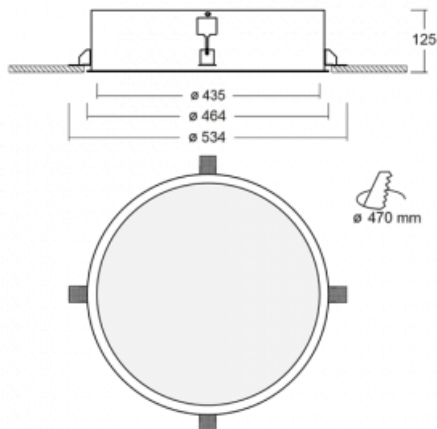

Leuchte

Puri

140-052K-10GID/840

Wir haben uns überlegt, wie wir ein völlig reines Design erreichen könnten. Und so entstand die Familie der runden Einbauleuchten Puri. Wählen Sie zwischen Versionen mit und ohne Rahmen. Montieren Sie die Leuchte direkt in die Decke ohne Kabel oder Aufhängung. Die Variante mit Rahmen hat den großen Vorteil, dass sie sehr leicht zu demontieren ist. Mit verschiedenen Durchmessern von Leuchten an der Decke schaffen Sie Kombinationen, die am besten zu den Bedürfnissen von Verkaufsräumen, Büros, Hotels oder Fluren passen. Puri verschmilzt mit dem Innenraum und lässt sich auch spielerisch mit anderen Familien von Rundleuchten kombinieren.

Technische Zeichnung

Typ der Montage	Einbauleuchten
Typ der Ausstrahlung	Direkte
Form der Leuchte	Rundleuchte
Material	Aluminium
Lebensdauer	L80/B20 50 000 Stunden
Garantie	5 years
Beschreibung der Leuchte	Einbauleuchte
Abmessungen	ø 435 mm × 125 mm
Gewicht	4.5 kg
Lichtquelle	LED MODUL
Art der Optik	Opaler Diffusor
Lichtstrom*	3060 lm
Farbtemperatur	4000 K Kalt weiss
Leuchtwirkungsgrad	109 lm/W
MacAdam Lichtquelle	3
Farbwiedergabeindex	80
UGR max. X=4H Y=8H, ρ=70,50,20	20.6
Leistungsaufnahme*	28 W
Anschluss der Leuchte	DALI
Elektrische Spannung	220-240V
Frequenz	50/60Hz

 **CE** IP 20

*±10 %

Zum Herunterladen

Montageanleitung

Fotografie