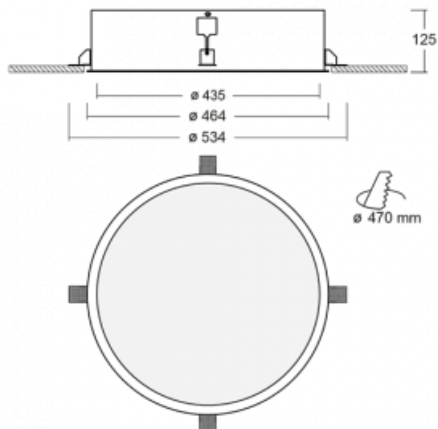

Leuchte

Puri

140-052K-10GID/840

Wir haben uns überlegt, wie wir ein völlig reines Design erreichen könnten. Und so entstand die Familie der runden Einbauleuchten Puri. Wählen Sie zwischen Versionen mit und ohne Rahmen. Montieren Sie die Leuchte direkt in die Decke ohne Kabel oder Aufhängung. Die Variante mit Rahmen hat den großen Vorteil, dass sie sehr leicht zu demontieren ist. Mit verschiedenen Durchmessern von Leuchten an der Decke schaffen Sie Kombinationen, die am besten zu den Bedürfnissen von Verkaufsräumen, Büros, Hotels oder Fluren passen. Puri verschmilzt mit dem Innenraum und lässt sich auch spielerisch mit anderen Familien von Rundleuchten kombinieren.

Technische Zeichnung

Typ der Montage	Einbauleuchten
Typ der Ausstrahlung	Direkte
Form der Leuchte	Rundleuchte
Material	Aluminium
Lebensdauer	L80/B20 50 000 Stunden
Garantie	60 Monate
Beschreibung der Leuchte	Einbauleuchte
Abmessungen	ø 435 mm × 125 mm
Gewicht	4.5 kg
Lichtquelle	LED MODUL
Art der Optik	Opaler Diffusor
Lichtstrom	3060 lm ± 10 %
Farbtemperatur	4000 K Kalt weiss
Leuchtwirkungsgrad	109 lm/W
MacAdam Lichtquelle	3
Farbwiedergabeindex	80
UGR max. X=4H Y=8H, ρ=70,50,20	20.6
Leistungsaufnahme	28 W ± 10 %
Anschluss der Leuchte	DALI dimmbar
Elektrische Spannung	220-240V
Frequenz	50/60Hz

⊕ CE IP 20

Zum Herunterladen

Montageanleitung

Fotografie