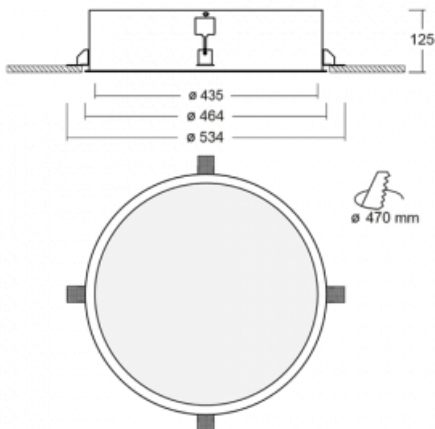

Leuchte

Puri

140-052K-10GID/830

Wir haben uns überlegt, wie wir ein völlig reines Design erreichen könnten. Und so entstand die Familie der runden Einbauleuchten Puri. Wählen Sie zwischen Versionen mit und ohne Rahmen. Montieren Sie die Leuchte direkt in die Decke ohne Kabel oder Aufhängung. Die Variante mit Rahmen hat den großen Vorteil, dass sie sehr leicht zu demontieren ist. Mit verschiedenen Durchmessern von Leuchten an der Decke schaffen Sie Kombinationen, die am besten zu den Bedürfnissen von Verkaufsräumen, Büros, Hotels oder Fluren passen. Puri verschmilzt mit dem Innenraum und lässt sich auch spielerisch mit anderen Familien von Rundleuchten kombinieren.

Technische Zeichnung

Typ der Montage	Einbauleuchten
Typ der Ausstrahlung	Direkte
Form der Leuchte	Rundleuchte
Material	Aluminium
Lebensdauer	L80/B20 50 000 Stunden
Garantie	60 Monate
Beschreibung der Leuchte	Einbauleuchte
Abmessungen	$\varnothing 435$ mm \times 125 mm
Gewicht	4.4 kg
Lichtquelle	LED MODUL
Art der Optik	Opaler Diffusor
Lichtstrom	2930 lm \pm 10 %
Farbtemperatur	3000 K Warm weiss
Leuchtwirkungsgrad	105 lm/W
MacAdam Lichtquelle	3
Farbwiedergabeindex	80
UGR max. X=4H Y=8H, $\rho=70,50,20$	20.4
Leistungsaufnahme	28 W \pm 10 %
Anschluss der Leuchte	DALI dimmbar
Elektrische Spannung	220-240V
Frequenz	50/60Hz

Zum Herunterladen

Montageanleitung

Fotografie