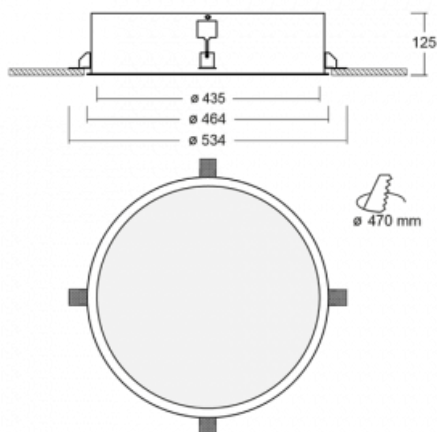

## Leuchte

# Puri

140-052K-10GID/830

Wir haben uns überlegt, wie wir ein völlig reines Design erreichen könnten. Und so entstand die Familie der runden Einbauleuchten Puri. Wählen Sie zwischen Versionen mit und ohne Rahmen. Montieren Sie die Leuchte direkt in die Decke ohne Kabel oder Aufhängung. Die Variante mit Rahmen hat den großen Vorteil, dass sie sehr leicht zu demontieren ist. Mit verschiedenen Durchmessern von Leuchten an der Decke schaffen Sie Kombinationen, die am besten zu den Bedürfnissen von Verkaufsräumen, Büros, Hotels oder Fluren passen. Puri verschmilzt mit dem Innenraum und lässt sich auch spielerisch mit anderen Familien von Rundleuchten kombinieren.

## Technische Zeichnung

Typ der Montage	Einbauleuchten
Typ der Ausstrahlung	Direkte
Form der Leuchte	Rundleuchte
Material	Aluminium
Lebensdauer	L80/B20 50 000 Stunden
Garantie	5 years
Beschreibung der Leuchte	Einbauleuchte
Abmessungen	ø 435 mm × 125 mm
Gewicht	4.4 kg
Lichtquelle	LED MODUL
Art der Optik	Opaler Diffusor
Lichtstrom*	2930 lm
Farbtemperatur	3000 K Warm weiss
Leuchtwirkungsgrad	105 lm/W
MacAdam Lichtquelle	3
Farbwiedergabeindex	80
UGR max. X=4H Y=8H, ρ=70,50,20	20.4
Leistungsaufnahme*	28 W
Anschluss der Leuchte	DALI
Elektrische Spannung	220-240V
Frequenz	50/60Hz

 **CE** IP 20

\*±10 %

**Zum Herunterladen**

Montageanleitung

Fotografie