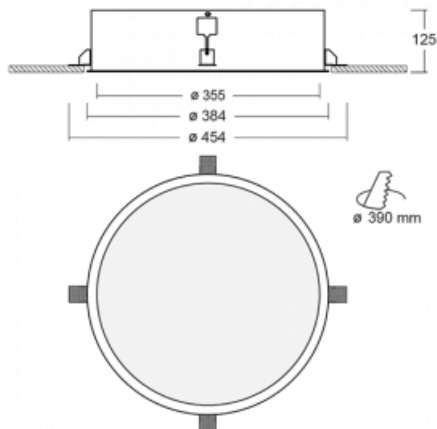

## Leuchte

# Puri

140-052K-10GHM3/840

Wir haben uns überlegt, wie wir ein völlig reines Design erreichen könnten. Und so entstand die Familie der runden Einbauleuchten Puri. Wählen Sie zwischen Versionen mit und ohne Rahmen. Montieren Sie die Leuchte direkt in die Decke ohne Kabel oder Aufhängung. Die Variante mit Rahmen hat den großen Vorteil, dass sie sehr leicht zu demontieren ist. Mit verschiedenen Durchmessern von Leuchten an der Decke schaffen Sie Kombinationen, die am besten zu den Bedürfnissen von Verkaufsräumen, Büros, Hotels oder Fluren passen. Puri verschmilzt mit dem Innenraum und lässt sich auch spielerisch mit anderen Familien von Rundleuchten kombinieren.

## Technische Zeichnung

Typ der Montage	Einbauleuchten
Typ der Ausstrahlung	Direkte
Form der Leuchte	Rundleuchte
Material	Aluminium
Lebensdauer	L80/B20 50 000 Stunden
Garantie	60 Monate
Beschreibung der Leuchte	Einbauleuchte
Abmessungen	ø 355 mm × 125 mm
Gewicht	3.2 kg
Lichtquelle	LED MODUL
Art der Optik	Opaler Diffusor
Lichtstrom	2160 lm ± 10 %
Farbtemperatur	4000 K Kalt weiss
Leuchtwirkungsgrad	96 lm/W
MacAdam Lichtquelle	3
Farbwiedergabeindex	80
UGR max. X=4H Y=8H, ρ=70,50,20	19.4
Leistungsaufnahme	22.5 W ± 10 %
Anschluss der Leuchte	EVG und Notlicht 3 Stunden
Elektrische Spannung	220-240V
Frequenz	50/60Hz