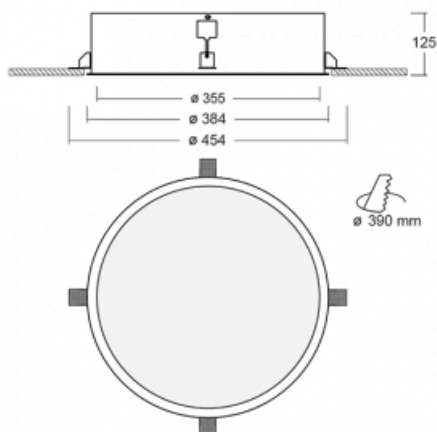

## Leuchte

# Puri

140-052K-10GHM3/840

Wir haben uns überlegt, wie wir ein völlig reines Design erreichen könnten. Und so entstand die Familie der runden Einbauleuchten Puri. Wählen Sie zwischen Versionen mit und ohne Rahmen. Montieren Sie die Leuchte direkt in die Decke ohne Kabel oder Aufhängung. Die Variante mit Rahmen hat den großen Vorteil, dass sie sehr leicht zu demontieren ist. Mit verschiedenen Durchmessern von Leuchten an der Decke schaffen Sie Kombinationen, die am besten zu den Bedürfnissen von Verkaufsräumen, Büros, Hotels oder Fluren passen. Puri verschmilzt mit dem Innenraum und lässt sich auch spielerisch mit anderen Familien von Rundleuchten kombinieren.

## Technische Zeichnung

Typ der Montage	Einbauleuchten
Typ der Ausstrahlung	Direkte
Form der Leuchte	Rundleuchte
Material	Aluminium
Lebensdauer	L80/B20 50 000 Stunden
Garantie	5 years
Beschreibung der Leuchte	Einbauleuchte
Abmessungen	ø 355 mm × 125 mm
Gewicht	3.2 kg
Lichtquelle	LED MODUL
Art der Optik	Opaler Diffusor
Lichtstrom*	2160 lm
Farbtemperatur	4000 K Kalt weiss
Leuchtwirkungsgrad	96 lm/W
MacAdam Lichtquelle	3
Farbwiedergabeindex	80
UGR max. X=4H Y=8H, ρ=70,50,20	19.4
Leistungsaufnahme*	22.5 W
Anschluss der Leuchte	ON/OFF 3 Stunde
Elektrische Spannung	220-240V
Frequenz	50/60Hz

 CE IP 20

\*±10 %

**Zum Herunterladen**

Montageanleitung

Fotografie