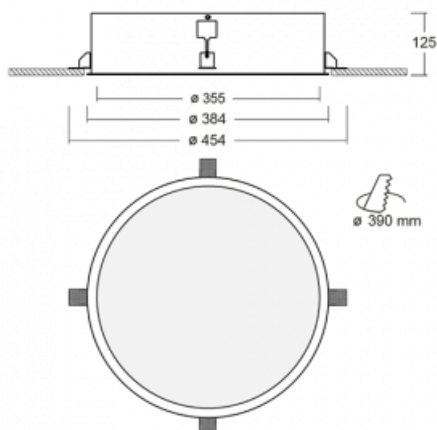

Leuchte

Puri

140-052K-10GHM3/830

Wir haben uns überlegt, wie wir ein völlig reines Design erreichen könnten. Und so entstand die Familie der runden Einbauleuchten Puri. Wählen Sie zwischen Versionen mit und ohne Rahmen. Montieren Sie die Leuchte direkt in die Decke ohne Kabel oder Aufhängung. Die Variante mit Rahmen hat den großen Vorteil, dass sie sehr leicht zu demontieren ist. Mit verschiedenen Durchmessern von Leuchten an der Decke schaffen Sie Kombinationen, die am besten zu den Bedürfnissen von Verkaufsräumen, Büros, Hotels oder Fluren passen. Puri verschmilzt mit dem Innenraum und lässt sich auch spielerisch mit anderen Familien von Rundleuchten kombinieren.

Technische Zeichnung

Typ der Montage	Einbauleuchten
Typ der Ausstrahlung	Direkte
Form der Leuchte	Rundleuchte
Material	Aluminium
Lebensdauer	L80/B20 50 000 Stunden
Garantie	5 years
Beschreibung der Leuchte	Einbauleuchte
Abmessungen	ø 355 mm × 125 mm
Gewicht	3.2 kg
Lichtquelle	LED MODUL
Art der Optik	Opaler Diffusor
Lichtstrom*	2060 lm
Farbtemperatur	3000 K Warm weiss
Leuchtwirkungsgrad	92 lm/W
MacAdam Lichtquelle	3
Farbwiedergabeindex	80
UGR max. X=4H Y=8H, ρ=70,50,20	19.2
Leistungsaufnahme*	22.5 W
Anschluss der Leuchte	ON/OFF 3 Stunde
Elektrische Spannung	220-240V
Frequenz	50/60Hz

 CE IP 20

*±10 %

Zum Herunterladen

Montageanleitung

Fotografie