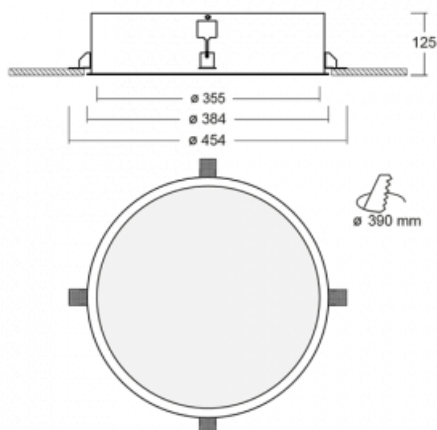

Leuchte

Puri

140-052K-10GHM3/830

Wir haben uns überlegt, wie wir ein völlig reines Design erreichen könnten. Und so entstand die Familie der runden Einbauleuchten Puri. Wählen Sie zwischen Versionen mit und ohne Rahmen. Montieren Sie die Leuchte direkt in die Decke ohne Kabel oder Aufhängung. Die Variante mit Rahmen hat den großen Vorteil, dass sie sehr leicht zu demontieren ist. Mit verschiedenen Durchmessern von Leuchten an der Decke schaffen Sie Kombinationen, die am besten zu den Bedürfnissen von Verkaufsräumen, Büros, Hotels oder Fluren passen. Puri verschmilzt mit dem Innenraum und lässt sich auch spielerisch mit anderen Familien von Rundleuchten kombinieren.

Technische Zeichnung

Typ der Montage	Einbauleuchten
Typ der Ausstrahlung	Direkte
Form der Leuchte	Rundleuchte
Material	Aluminium
Lebensdauer	L80/B20 50 000 Stunden
Garantie	60 Monate
Beschreibung der Leuchte	Einbauleuchte
Abmessungen	ø 355 mm × 125 mm
Gewicht	3.2 kg
Lichtquelle	LED MODUL
Art der Optik	Opaler Diffusor
Lichtstrom	2060 lm ± 10 %
Farbtemperatur	3000 K Warm weiss
Leuchtwirkungsgrad	92 lm/W
MacAdam Lichtquelle	3
Farbwiedergabeindex	80
UGR max. X=4H Y=8H, ρ=70,50,20	19.2
Leistungsaufnahme	22.5 W ± 10 %
Anschluss der Leuchte	EVG und Notlicht 3 Stunden
Elektrische Spannung	220-240V
Frequenz	50/60Hz

⊕ CE IP 20

Zum Herunterladen

Montageanleitung

Fotografie