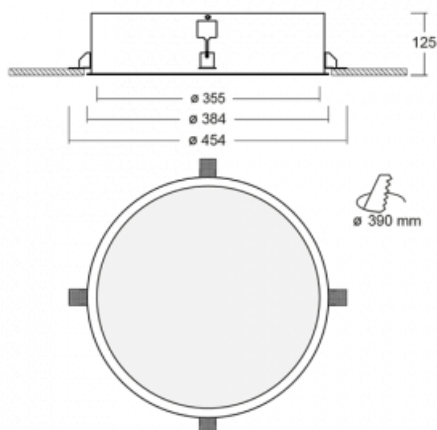

Leuchte

Puri

140-052K-10GHM/840

Wir haben uns überlegt, wie wir ein völlig reines Design erreichen könnten. Und so entstand die Familie der runden Einbauleuchten Puri. Wählen Sie zwischen Versionen mit und ohne Rahmen. Montieren Sie die Leuchte direkt in die Decke ohne Kabel oder Aufhängung. Die Variante mit Rahmen hat den großen Vorteil, dass sie sehr leicht zu demontieren ist. Mit verschiedenen Durchmessern von Leuchten an der Decke schaffen Sie Kombinationen, die am besten zu den Bedürfnissen von Verkaufsräumen, Büros, Hotels oder Fluren passen. Puri verschmilzt mit dem Innenraum und lässt sich auch spielerisch mit anderen Familien von Rundleuchten kombinieren.

Technische Zeichnung

Typ der Montage	Einbauleuchten
Typ der Ausstrahlung	Direkte
Form der Leuchte	Rundleuchte
Material	Aluminium
Lebensdauer	L80/B20 50 000 Stunden
Garantie	60 Monate
Beschreibung der Leuchte	Einbauleuchte
Abmessungen	ø 355 mm × 125 mm
Gewicht	3.6 kg
Lichtquelle	LED MODUL
Art der Optik	Opaler Diffusor
Lichtstrom	2160 lm ± 10 %
Farbtemperatur	4000 K Kalt weiss
Leuchtwirkungsgrad	96 lm/W
MacAdam Lichtquelle	3
Farbwiedergabeindex	80
UGR max. X=4H Y=8H, ρ=70,50,20	19.4
Leistungsaufnahme	22.5 W ± 10 %
Anschluss der Leuchte	EVG und Notlicht 1 Stunde
Elektrische Spannung	220-240V
Frequenz	50/60Hz

⊕ CE IP 20

Zum Herunterladen

Montageanleitung

Fotografie