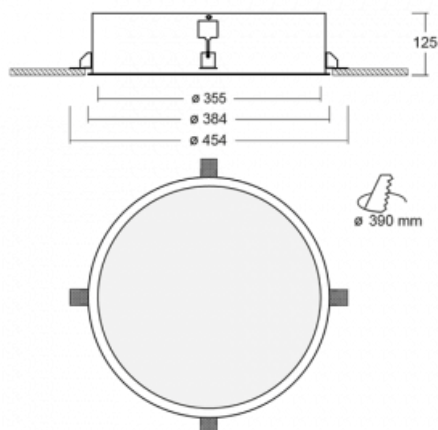

## Leuchte

# Puri

140-052K-10GHM/840

Wir haben uns überlegt, wie wir ein völlig reines Design erreichen könnten. Und so entstand die Familie der runden Einbauleuchten Puri. Wählen Sie zwischen Versionen mit und ohne Rahmen. Montieren Sie die Leuchte direkt in die Decke ohne Kabel oder Aufhängung. Die Variante mit Rahmen hat den großen Vorteil, dass sie sehr leicht zu demontieren ist. Mit verschiedenen Durchmessern von Leuchten an der Decke schaffen Sie Kombinationen, die am besten zu den Bedürfnissen von Verkaufsräumen, Büros, Hotels oder Fluren passen. Puri verschmilzt mit dem Innenraum und lässt sich auch spielerisch mit anderen Familien von Rundleuchten kombinieren.

## Technische Zeichnung

Typ der Montage	Einbauleuchten
Typ der Ausstrahlung	Direkte
Form der Leuchte	Rundleuchte
Material	Aluminium
Lebensdauer	L80/B20 50 000 Stunden
Garantie	5 years
Beschreibung der Leuchte	Einbauleuchte
Abmessungen	ø 355 mm × 125 mm
Gewicht	3.6 kg
Lichtquelle	LED MODUL
Art der Optik	Opaler Diffusor
Lichtstrom*	2160 lm
Farbtemperatur	4000 K Kalt weiss
Leuchtwirkungsgrad	96 lm/W
MacAdam Lichtquelle	3
Farbwiedergabeindex	80
UGR max. X=4H Y=8H, ρ=70,50,20	19.4
Leistungsaufnahme*	22.5 W
Anschluss der Leuchte	ON/OFF 1 Stunde
Elektrische Spannung	220-240V
Frequenz	50/60Hz