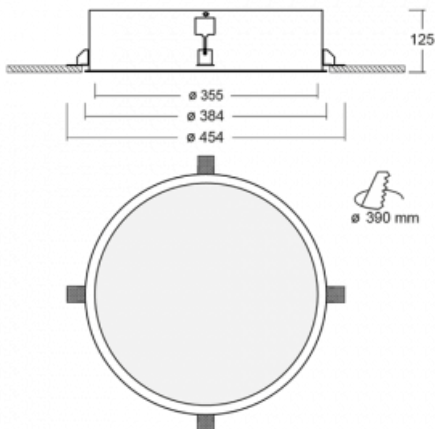

Leuchte

Puri

140-052K-10GHM/830

Wir haben uns überlegt, wie wir ein völlig reines Design erreichen könnten. Und so entstand die Familie der runden Einbauleuchten Puri. Wählen Sie zwischen Versionen mit und ohne Rahmen. Montieren Sie die Leuchte direkt in die Decke ohne Kabel oder Aufhängung. Die Variante mit Rahmen hat den großen Vorteil, dass sie sehr leicht zu demontieren ist. Mit verschiedenen Durchmessern von Leuchten an der Decke schaffen Sie Kombinationen, die am besten zu den Bedürfnissen von Verkaufsräumen, Büros, Hotels oder Fluren passen. Puri verschmilzt mit dem Innenraum und lässt sich auch spielerisch mit anderen Familien von Rundleuchten kombinieren.

Technische Zeichnung

Typ der Montage	Einbauleuchten
Typ der Ausstrahlung	Direkte
Form der Leuchte	Rundleuchte
Material	Aluminium
Lebensdauer	L80/B20 50 000 Stunden
Garantie	24 Monate
Beschreibung der Leuchte	Einbauleuchte
Abmessungen	ø 355 mm × 125 mm
Gewicht	3.6 kg
Lichtquelle	LED MODUL
Art der Optik	Opaler Diffusor
Lichtstrom	2060 lm ± 10 %
Farbtemperatur	3000 K Warm weiss
Leuchtwirkungsgrad	92 lm/W
MacAdam Lichtquelle	3
Farbwiedergabeindex	80
UGR max. X=4H Y=8H, ρ=70,50,20	19.2
Leistungsaufnahme	22.5 W ± 10 %
Anschluss der Leuchte	EVG und Notlicht 1 Stunde
Elektrische Spannung	220-240V
Frequenz	50/60Hz

CE IP 20

Zum Herunterladen

Montageanleitung

Fotografie