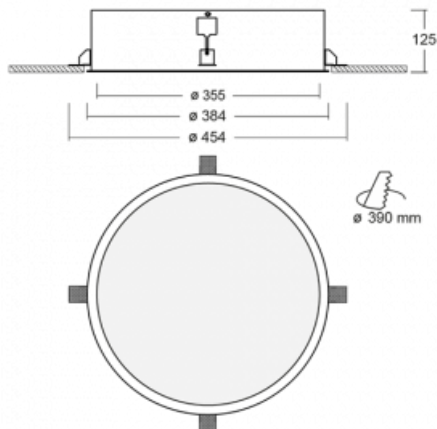

## Leuchte

# Puri

140-052K-10GHM/830

Wir haben uns überlegt, wie wir ein völlig reines Design erreichen könnten. Und so entstand die Familie der runden Einbauleuchten Puri. Wählen Sie zwischen Versionen mit und ohne Rahmen. Montieren Sie die Leuchte direkt in die Decke ohne Kabel oder Aufhängung. Die Variante mit Rahmen hat den großen Vorteil, dass sie sehr leicht zu demontieren ist. Mit verschiedenen Durchmessern von Leuchten an der Decke schaffen Sie Kombinationen, die am besten zu den Bedürfnissen von Verkaufsräumen, Büros, Hotels oder Fluren passen. Puri verschmilzt mit dem Innenraum und lässt sich auch spielerisch mit anderen Familien von Rundleuchten kombinieren.

## Technische Zeichnung

Typ der Montage	Einbauleuchten
Typ der Ausstrahlung	Direkte
Form der Leuchte	Rundleuchte
Material	Aluminium
Lebensdauer	L80/B20 50 000 Stunden
Garantie	2 years
Beschreibung der Leuchte	Einbauleuchte
Abmessungen	ø 355 mm × 125 mm
Gewicht	3.6 kg
Lichtquelle	LED MODUL
Art der Optik	Opaler Diffusor
Lichtstrom*	2060 lm
Farbtemperatur	3000 K Warm weiss
Leuchtwirkungsgrad	92 lm/W
MacAdam Lichtquelle	3
Farbwiedergabeindex	80
UGR max. X=4H Y=8H, ρ=70,50,20	19.2
Leistungsaufnahme*	22.5 W
Anschluss der Leuchte	ON/OFF 1 Stunde
Elektrische Spannung	220-240V
Frequenz	50/60Hz

 **CE** IP 20

\*±10 %

**Zum Herunterladen**

Montageanleitung

Fotografie