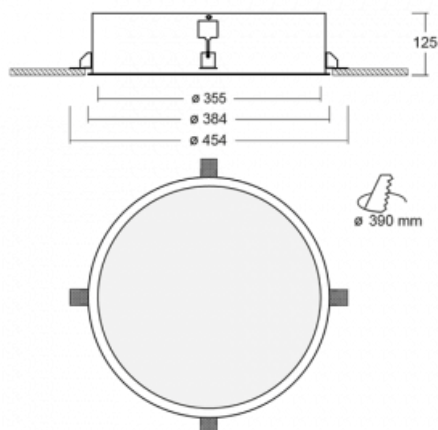

Leuchte

Puri

140-052K-10GHE/840

Wir haben uns überlegt, wie wir ein völlig reines Design erreichen könnten. Und so entstand die Familie der runden Einbauleuchten Puri. Wählen Sie zwischen Versionen mit und ohne Rahmen. Montieren Sie die Leuchte direkt in die Decke ohne Kabel oder Aufhängung. Die Variante mit Rahmen hat den großen Vorteil, dass sie sehr leicht zu demontieren ist. Mit verschiedenen Durchmessern von Leuchten an der Decke schaffen Sie Kombinationen, die am besten zu den Bedürfnissen von Verkaufsräumen, Büros, Hotels oder Fluren passen. Puri verschmilzt mit dem Innenraum und lässt sich auch spielerisch mit anderen Familien von Rundleuchten kombinieren.

Technische Zeichnung

Typ der Montage	Einbauleuchten
Typ der Ausstrahlung	Direkte
Form der Leuchte	Rundleuchte
Material	Aluminium
Lebensdauer	L80/B20 50 000 Stunden
Garantie	5 years
Beschreibung der Leuchte	Einbauleuchte
Abmessungen	ø 355 mm × 125 mm
Gewicht	2.9 kg
Lichtquelle	LED MODUL
Art der Optik	Opaler Diffusor
Lichtstrom*	2160 lm
Farbtemperatur	4000 K Kalt weiss
Leuchtwirkungsgrad	96 lm/W
MacAdam Lichtquelle	3
Farbwiedergabeindex	80
UGR max. X=4H Y=8H, ρ=70,50,20	19.4
Leistungsaufnahme*	22.5 W
Anschluss der Leuchte	ON/OFF
Elektrische Spannung	220-240V
Frequenz	50/60Hz

 CE IP 20

*±10 %

Zum Herunterladen

Montageanleitung

Fotografie