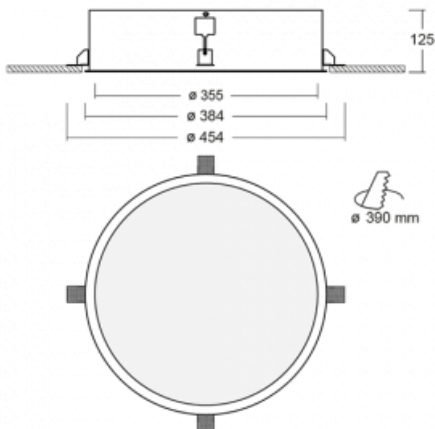

Leuchte

Puri

140-052K-10GHE/840

Wir haben uns überlegt, wie wir ein völlig reines Design erreichen könnten. Und so entstand die Familie der runden Einbauleuchten Puri. Wählen Sie zwischen Versionen mit und ohne Rahmen. Montieren Sie die Leuchte direkt in die Decke ohne Kabel oder Aufhängung. Die Variante mit Rahmen hat den großen Vorteil, dass sie sehr leicht zu demontieren ist. Mit verschiedenen Durchmessern von Leuchten an der Decke schaffen Sie Kombinationen, die am besten zu den Bedürfnissen von Verkaufsräumen, Büros, Hotels oder Fluren passen. Puri verschmilzt mit dem Innenraum und lässt sich auch spielerisch mit anderen Familien von Rundleuchten kombinieren.

Technische Zeichnung

Typ der Montage	Einbauleuchten
Typ der Ausstrahlung	Direkte
Form der Leuchte	Rundleuchte
Material	Aluminium
Lebensdauer	L80/B20 50 000 Stunden
Garantie	5 years
Beschreibung der Leuchte	Einbauleuchte
Abmessungen	ø 355 mm × 125 mm
Gewicht	2.9 kg
Lichtquelle	LED MODUL
Art der Optik	Opaler Diffusor
Lichtstrom	2160 lm ± 10 %
Farbtemperatur	4000 K Kalt weiss
Leuchtwirkungsgrad	96 lm/W
MacAdam Lichtquelle	3
Farbwiedergabeindex	80
UGR max. X=4H Y=8H, ρ=70,50,20	19.4
Leistungsaufnahme	22.5 W ± 10 %
Anschluss der Leuchte	EVG nicht dimmbar
Elektrische Spannung	220-240V
Frequenz	50/60Hz

Zum Herunterladen

Montageanleitung

Fotografie