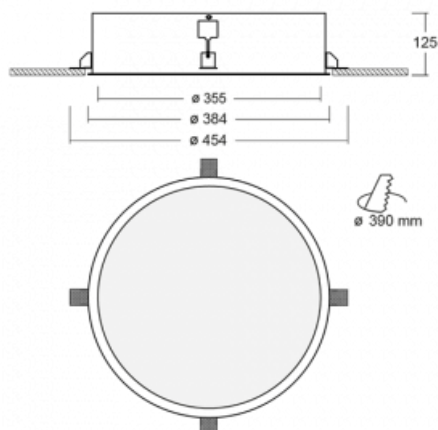

Leuchte

Puri

140-052K-10GHE/830

Wir haben uns überlegt, wie wir ein völlig reines Design erreichen könnten. Und so entstand die Familie der runden Einbauleuchten Puri. Wählen Sie zwischen Versionen mit und ohne Rahmen. Montieren Sie die Leuchte direkt in die Decke ohne Kabel oder Aufhängung. Die Variante mit Rahmen hat den großen Vorteil, dass sie sehr leicht zu demontieren ist. Mit verschiedenen Durchmessern von Leuchten an der Decke schaffen Sie Kombinationen, die am besten zu den Bedürfnissen von Verkaufsräumen, Büros, Hotels oder Fluren passen. Puri verschmilzt mit dem Innenraum und lässt sich auch spielerisch mit anderen Familien von Rundleuchten kombinieren.

Technische Zeichnung

Typ der Montage	Einbauleuchten
Typ der Ausstrahlung	Direkte
Form der Leuchte	Rundleuchte
Material	Aluminium
Lebensdauer	L80/B20 50 000 Stunden
Garantie	5 years
Beschreibung der Leuchte	Einbauleuchte
Abmessungen	ø 355 mm × 125 mm
Gewicht	3.3 kg
Lichtquelle	LED MODUL
Art der Optik	Opaler Diffusor
Lichtstrom*	2060 lm
Farbtemperatur	3000 K Warm weiss
Leuchtwirkungsgrad	92 lm/W
MacAdam Lichtquelle	3
Farbwiedergabeindex	80
UGR max. X=4H Y=8H, ρ=70,50,20	19.2
Leistungsaufnahme*	22.5 W
Anschluss der Leuchte	ON/OFF
Elektrische Spannung	220-240V
Frequenz	50/60Hz

 CE IP 20

*±10 %

Zum Herunterladen

Montageanleitung

Fotografie