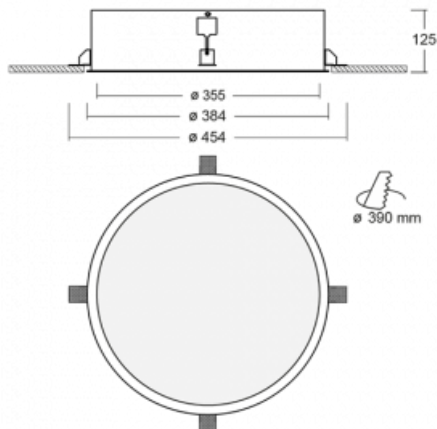

Leuchte

Puri

140-052K-10GHD/840

Wir haben uns überlegt, wie wir ein völlig reines Design erreichen könnten. Und so entstand die Familie der runden Einbauleuchten Puri. Wählen Sie zwischen Versionen mit und ohne Rahmen. Montieren Sie die Leuchte direkt in die Decke ohne Kabel oder Aufhängung. Die Variante mit Rahmen hat den großen Vorteil, dass sie sehr leicht zu demontieren ist. Mit verschiedenen Durchmessern von Leuchten an der Decke schaffen Sie Kombinationen, die am besten zu den Bedürfnissen von Verkaufsräumen, Büros, Hotels oder Fluren passen. Puri verschmilzt mit dem Innenraum und lässt sich auch spielerisch mit anderen Familien von Rundleuchten kombinieren.

Technische Zeichnung

Typ der Montage	Einbauleuchten
Typ der Ausstrahlung	Direkte
Form der Leuchte	Rundleuchte
Material	Aluminium
Lebensdauer	L80/B20 50 000 Stunden
Garantie	60 Monate
Beschreibung der Leuchte	Einbauleuchte
Abmessungen	ø 355 mm × 125 mm
Gewicht	3.2 kg
Lichtquelle	LED MODUL
Art der Optik	Opaler Diffusor
Lichtstrom	2160 lm ± 10 %
Farbtemperatur	4000 K Kalt weiss
Leuchtwirkungsgrad	96 lm/W
MacAdam Lichtquelle	3
Farbwiedergabeindex	80
UGR max. X=4H Y=8H, ρ=70,50,20	19.4
Leistungsaufnahme	22.5 W ± 10 %
Anschluss der Leuchte	DALI dimmbar
Elektrische Spannung	220-240V
Frequenz	50/60Hz

  IP 20

Zum Herunterladen

Montageanleitung

Fotografie