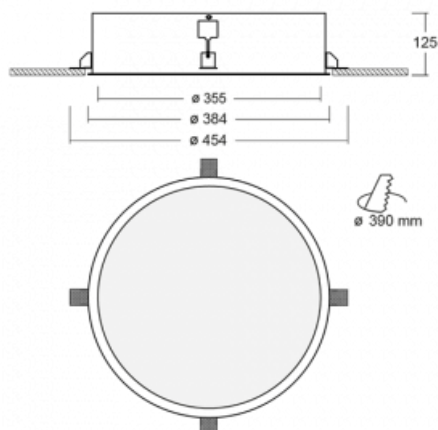

## Leuchte

# Puri

140-052K-10GHD/840

Wir haben uns überlegt, wie wir ein völlig reines Design erreichen könnten. Und so entstand die Familie der runden Einbauleuchten Puri. Wählen Sie zwischen Versionen mit und ohne Rahmen. Montieren Sie die Leuchte direkt in die Decke ohne Kabel oder Aufhängung. Die Variante mit Rahmen hat den großen Vorteil, dass sie sehr leicht zu demontieren ist. Mit verschiedenen Durchmessern von Leuchten an der Decke schaffen Sie Kombinationen, die am besten zu den Bedürfnissen von Verkaufsräumen, Büros, Hotels oder Fluren passen. Puri verschmilzt mit dem Innenraum und lässt sich auch spielerisch mit anderen Familien von Rundleuchten kombinieren.

## Technische Zeichnung

Typ der Montage	Einbauleuchten
Typ der Ausstrahlung	Direkte
Form der Leuchte	Rundleuchte
Material	Aluminium
Lebensdauer	L80/B20 50 000 Stunden
Garantie	5 years
Beschreibung der Leuchte	Einbauleuchte
Abmessungen	ø 355 mm × 125 mm
Gewicht	3.2 kg
Lichtquelle	LED MODUL
Art der Optik	Opaler Diffusor
Lichtstrom*	2160 lm
Farbtemperatur	4000 K Kalt weiss
Leuchtwirkungsgrad	96 lm/W
MacAdam Lichtquelle	3
Farbwiedergabeindex	80
UGR max. X=4H Y=8H, ρ=70,50,20	19.4
Leistungsaufnahme*	22.5 W
Anschluss der Leuchte	DALI
Elektrische Spannung	220-240V
Frequenz	50/60Hz

 **CE** IP 20

\*±10 %

**Zum Herunterladen**

Montageanleitung

Fotografie