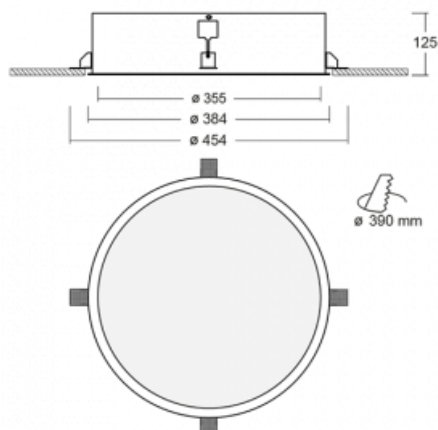

## Leuchte

# Puri

140-052K-10GHD/830

Wir haben uns überlegt, wie wir ein völlig reines Design erreichen könnten. Und so entstand die Familie der runden Einbauleuchten Puri. Wählen Sie zwischen Versionen mit und ohne Rahmen. Montieren Sie die Leuchte direkt in die Decke ohne Kabel oder Aufhängung. Die Variante mit Rahmen hat den großen Vorteil, dass sie sehr leicht zu demontieren ist. Mit verschiedenen Durchmessern von Leuchten an der Decke schaffen Sie Kombinationen, die am besten zu den Bedürfnissen von Verkaufsräumen, Büros, Hotels oder Fluren passen. Puri verschmilzt mit dem Innenraum und lässt sich auch spielerisch mit anderen Familien von Rundleuchten kombinieren.

## Technische Zeichnung

Typ der Montage	Einbauleuchten
Typ der Ausstrahlung	Direkte
Form der Leuchte	Rundleuchte
Material	Aluminium
Lebensdauer	L80/B20 50 000 Stunden
Garantie	5 years
Beschreibung der Leuchte	Einbauleuchte
Abmessungen	ø 355 mm × 125 mm
Gewicht	3.2 kg
Lichtquelle	LED MODUL
Art der Optik	Opaler Diffusor
Lichtstrom*	2060 lm
Farbtemperatur	3000 K Warm weiss
Leuchtwirkungsgrad	92 lm/W
MacAdam Lichtquelle	3
Farbwiedergabeindex	80
UGR max. X=4H Y=8H, ρ=70,50,20	19.2
Leistungsaufnahme*	22.5 W
Anschluss der Leuchte	DALI
Elektrische Spannung	220-240V
Frequenz	50/60Hz

 CE IP 20

\*±10 %

**Zum Herunterladen**

Montageanleitung

Fotografie