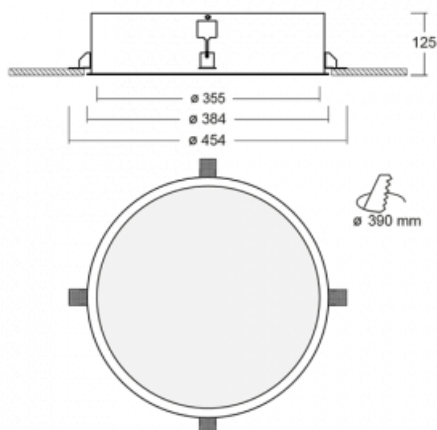

Leuchte

Puri

140-052K-10GHD/830

Wir haben uns überlegt, wie wir ein völlig reines Design erreichen könnten. Und so entstand die Familie der runden Einbauleuchten Puri. Wählen Sie zwischen Versionen mit und ohne Rahmen. Montieren Sie die Leuchte direkt in die Decke ohne Kabel oder Aufhängung. Die Variante mit Rahmen hat den großen Vorteil, dass sie sehr leicht zu demontieren ist. Mit verschiedenen Durchmessern von Leuchten an der Decke schaffen Sie Kombinationen, die am besten zu den Bedürfnissen von Verkaufsräumen, Büros, Hotels oder Fluren passen. Puri verschmilzt mit dem Innenraum und lässt sich auch spielerisch mit anderen Familien von Rundleuchten kombinieren.

Technische Zeichnung

Typ der Montage	Einbauleuchten
Typ der Ausstrahlung	Direkte
Form der Leuchte	Rundleuchte
Material	Aluminium
Lebensdauer	L80/B20 50 000 Stunden
Garantie	60 Monate
Beschreibung der Leuchte	Einbauleuchte
Abmessungen	ø 355 mm × 125 mm
Gewicht	3.2 kg
Lichtquelle	LED MODUL
Art der Optik	Opaler Diffusor
Lichtstrom	2060 lm ± 10 %
Farbtemperatur	3000 K Warm weiss
Leuchtwirkungsgrad	92 lm/W
MacAdam Lichtquelle	3
Farbwiedergabeindex	80
UGR max. X=4H Y=8H, ρ=70,50,20	19.2
Leistungsaufnahme	22.5 W ± 10 %
Anschluss der Leuchte	DALI dimmbar
Elektrische Spannung	220-240V
Frequenz	50/60Hz

⊕ CE IP 20

Zum Herunterladen

Montageanleitung

Fotografie