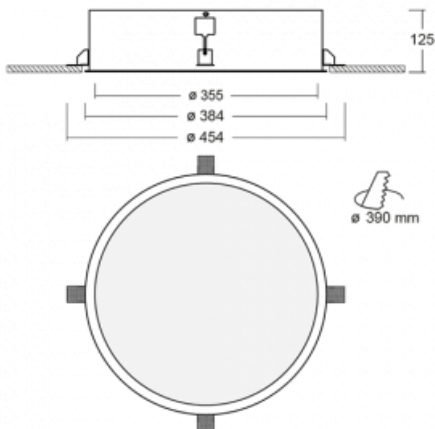

Leuchte

Puri

140-052I-10GIM3/830

Wir haben uns überlegt, wie wir ein völlig reines Design erreichen könnten. Und so entstand die Familie der runden Einbauleuchten Puri. Wählen Sie zwischen Versionen mit und ohne Rahmen. Montieren Sie die Leuchte direkt in die Decke ohne Kabel oder Aufhängung. Die Variante mit Rahmen hat den großen Vorteil, dass sie sehr leicht zu demontieren ist. Mit verschiedenen Durchmessern von Leuchten an der Decke schaffen Sie Kombinationen, die am besten zu den Bedürfnissen von Verkaufsräumen, Büros, Hotels oder Fluren passen. Puri verschmilzt mit dem Innenraum und lässt sich auch spielerisch mit anderen Familien von Rundleuchten kombinieren.

Technische Zeichnung

Typ der Montage	Einbauleuchten
Typ der Ausstrahlung	Direkte
Form der Leuchte	Rundleuchte
Material	Aluminium
Lebensdauer	L80/B20 50 000 Stunden
Garantie	60 Monate
Beschreibung der Leuchte	Einbauleuchte
Abmessungen	ø 435 mm × 125 mm
Gewicht	4.2 kg
Lichtquelle	LED MODUL
Art der Optik	Mikroprismatische Optik
Lichtstrom	2300 lm ± 10 %
Farbtemperatur	3000 K Warm weiss
Leuchtwirkungsgrad	82 lm/W
MacAdam Lichtquelle	3
Farbwiedergabeindex	80
UGR max. X=4H Y=8H, ρ=70,50,20	20.5
Leistungsaufnahme	28 W ± 10 %
Anschluss der Leuchte	EVG und Notlicht 3 Stunden
Elektrische Spannung	220-240V
Frequenz	50/60Hz

CE IP 20

Zum Herunterladen

Montageanleitung

Fotografie