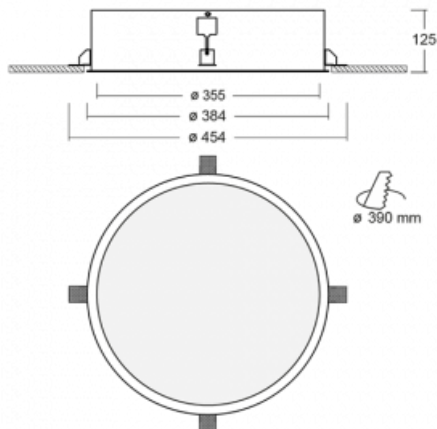

Leuchte

Puri

140-052I-10GIM3/830

Wir haben uns überlegt, wie wir ein völlig reines Design erreichen könnten. Und so entstand die Familie der runden Einbauleuchten Puri. Wählen Sie zwischen Versionen mit und ohne Rahmen. Montieren Sie die Leuchte direkt in die Decke ohne Kabel oder Aufhängung. Die Variante mit Rahmen hat den großen Vorteil, dass sie sehr leicht zu demontieren ist. Mit verschiedenen Durchmessern von Leuchten an der Decke schaffen Sie Kombinationen, die am besten zu den Bedürfnissen von Verkaufsräumen, Büros, Hotels oder Fluren passen. Puri verschmilzt mit dem Innenraum und lässt sich auch spielerisch mit anderen Familien von Rundleuchten kombinieren.

Technische Zeichnung

Typ der Montage	Einbauleuchten
Typ der Ausstrahlung	Direkte
Form der Leuchte	Rundleuchte
Material	Aluminium
Lebensdauer	L80/B20 50 000 Stunden
Garantie	5 years
Beschreibung der Leuchte	Einbauleuchte
Abmessungen	ø 435 mm × 125 mm
Gewicht	4.2 kg
Lichtquelle	LED MODUL
Art der Optik	Mikroprismatische Optik
Lichtstrom*	2300 lm
Farbtemperatur	3000 K Warm weiss
Leuchtwirkungsgrad	82 lm/W
MacAdam Lichtquelle	3
Farbwiedergabeindex	80
UGR max. X=4H Y=8H, ρ=70,50,20	20.5
Leistungsaufnahme*	28 W
Anschluss der Leuchte	ON/OFF 3 Stunde
Elektrische Spannung	220-240V
Frequenz	50/60Hz

 **CE** IP 20

*±10 %

Zum Herunterladen

Montageanleitung

Fotografie