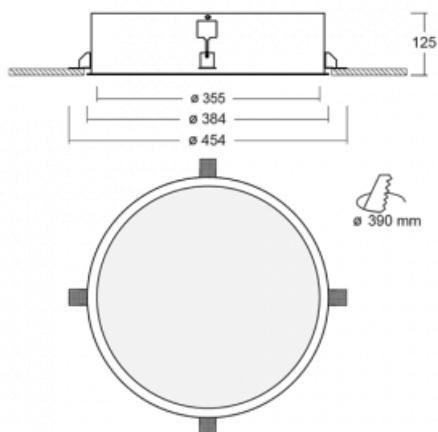

Leuchte

Puri

140-052I-10GIM/840

Wir haben uns überlegt, wie wir ein völlig reines Design erreichen könnten. Und so entstand die Familie der runden Einbauleuchten Puri. Wählen Sie zwischen Versionen mit und ohne Rahmen. Montieren Sie die Leuchte direkt in die Decke ohne Kabel oder Aufhängung. Die Variante mit Rahmen hat den großen Vorteil, dass sie sehr leicht zu demontieren ist. Mit verschiedenen Durchmessern von Leuchten an der Decke schaffen Sie Kombinationen, die am besten zu den Bedürfnissen von Verkaufsräumen, Büros, Hotels oder Fluren passen. Puri verschmilzt mit dem Innenraum und lässt sich auch spielerisch mit anderen Familien von Rundleuchten kombinieren.

Technische Zeichnung

| | |
|-----------------------------------|-------------------------|
| Typ der Montage | Einbauleuchten |
| Typ der Ausstrahlung | Direkte |
| Form der Leuchte | Rundleuchte |
| Material | Aluminium |
| Lebensdauer | L80/B20 50 000 Stunden |
| Garantie | 5 years |
| Beschreibung der Leuchte | Einbauleuchte |
| Abmessungen | ø 435 mm × 125 mm |
| Gewicht | 4.2 kg |
| Lichtquelle | LED MODUL |
| Art der Optik | Mikroprismatische Optik |
| Lichtstrom* | 2410 lm |
| Farbtemperatur | 4000 K Kalt weiss |
| Leuchtwirkungsgrad | 86 lm/W |
| MacAdam Lichtquelle | 3 |
| Farbwiedergabeindex | 80 |
| UGR max. X=4H Y=8H, ρ=70,50,20 | 20.7 |
| Leistungsaufnahme* | 28 W |
| Anschluss der Leuchte | ON/OFF 1 Stunde |
| Elektrische Spannung | 220-240V |
| Frequenz | 50/60Hz |

 **CE** IP 20

*±10 %

Zum Herunterladen

Montageanleitung

Fotografie