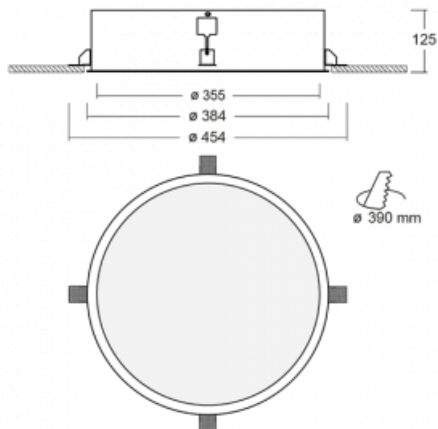

## Leuchte

# Puri

140-052I-10GIM/840

Wir haben uns überlegt, wie wir ein völlig reines Design erreichen könnten. Und so entstand die Familie der runden Einbauleuchten Puri. Wählen Sie zwischen Versionen mit und ohne Rahmen. Montieren Sie die Leuchte direkt in die Decke ohne Kabel oder Aufhängung. Die Variante mit Rahmen hat den großen Vorteil, dass sie sehr leicht zu demontieren ist. Mit verschiedenen Durchmessern von Leuchten an der Decke schaffen Sie Kombinationen, die am besten zu den Bedürfnissen von Verkaufsräumen, Büros, Hotels oder Fluren passen. Puri verschmilzt mit dem Innenraum und lässt sich auch spielerisch mit anderen Familien von Rundleuchten kombinieren.

## Technische Zeichnung

Typ der Montage	Einbauleuchten
Typ der Ausstrahlung	Direkte
Form der Leuchte	Rundleuchte
Material	Aluminium
Lebensdauer	L80/B20 50 000 Stunden
Garantie	60 Monate
Beschreibung der Leuchte	Einbauleuchte
Abmessungen	ø 435 mm × 125 mm
Gewicht	4.2 kg
Lichtquelle	LED MODUL
Art der Optik	Mikroprismatische Optik
Lichtstrom	2410 lm ± 10 %
Farbtemperatur	4000 K Kalt weiss
Leuchtwirkungsgrad	86 lm/W
MacAdam Lichtquelle	3
Farbwiedergabeindex	80
UGR max. X=4H Y=8H, ρ=70,50,20	20.7
Leistungsaufnahme	28 W ± 10 %
Anschluss der Leuchte	EVG und Notlicht 1 Stunde
Elektrische Spannung	220-240V
Frequenz	50/60Hz

⊕ CE IP 20

**Zum Herunterladen**

Montageanleitung

Fotografie