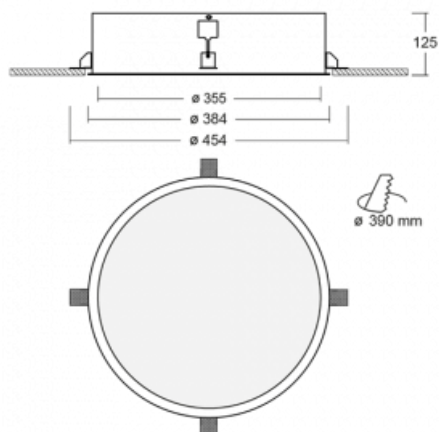

Leuchte

Puri

140-052I-10GIM/830

Wir haben uns überlegt, wie wir ein völlig reines Design erreichen könnten. Und so entstand die Familie der runden Einbauleuchten Puri. Wählen Sie zwischen Versionen mit und ohne Rahmen. Montieren Sie die Leuchte direkt in die Decke ohne Kabel oder Aufhängung. Die Variante mit Rahmen hat den großen Vorteil, dass sie sehr leicht zu demontieren ist. Mit verschiedenen Durchmessern von Leuchten an der Decke schaffen Sie Kombinationen, die am besten zu den Bedürfnissen von Verkaufsräumen, Büros, Hotels oder Fluren passen. Puri verschmilzt mit dem Innenraum und lässt sich auch spielerisch mit anderen Familien von Rundleuchten kombinieren.

Technische Zeichnung

Typ der Montage	Einbauleuchten
Typ der Ausstrahlung	Direkte
Form der Leuchte	Rundleuchte
Material	Aluminium
Lebensdauer	L80/B20 50 000 Stunden
Garantie	5 years
Beschreibung der Leuchte	Einbauleuchte
Abmessungen	ø 435 mm × 125 mm
Gewicht	4.2 kg
Lichtquelle	LED MODUL
Art der Optik	Mikroprismatische Optik
Lichtstrom*	2300 lm
Farbtemperatur	3000 K Warm weiss
Leuchtwirkungsgrad	82 lm/W
MacAdam Lichtquelle	3
Farbwiedergabeindex	80
UGR max. X=4H Y=8H, ρ=70,50,20	20.5
Leistungsaufnahme*	28 W
Anschluss der Leuchte	ON/OFF 1 Stunde
Elektrische Spannung	220-240V
Frequenz	50/60Hz

 CE IP 20

*±10 %

Zum Herunterladen

Montageanleitung

Fotografie