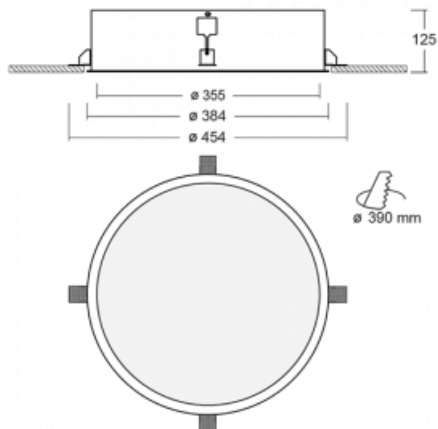

Leuchte

Puri

140-052I-10GIM/830

Wir haben uns überlegt, wie wir ein völlig reines Design erreichen könnten. Und so entstand die Familie der runden Einbauleuchten Puri. Wählen Sie zwischen Versionen mit und ohne Rahmen. Montieren Sie die Leuchte direkt in die Decke ohne Kabel oder Aufhängung. Die Variante mit Rahmen hat den großen Vorteil, dass sie sehr leicht zu demontieren ist. Mit verschiedenen Durchmessern von Leuchten an der Decke schaffen Sie Kombinationen, die am besten zu den Bedürfnissen von Verkaufsräumen, Büros, Hotels oder Fluren passen. Puri verschmilzt mit dem Innenraum und lässt sich auch spielerisch mit anderen Familien von Rundleuchten kombinieren.

Technische Zeichnung

Typ der Montage	Einbauleuchten
Typ der Ausstrahlung	Direkte
Form der Leuchte	Rundleuchte
Material	Aluminium
Lebensdauer	L80/B20 50 000 Stunden
Garantie	60 Monate
Beschreibung der Leuchte	Einbauleuchte
Abmessungen	ø 435 mm × 125 mm
Gewicht	4.2 kg
Lichtquelle	LED MODUL
Art der Optik	Mikroprismatische Optik
Lichtstrom	2300 lm ± 10 %
Farbtemperatur	3000 K Warm weiss
Leuchtwirkungsgrad	82 lm/W
MacAdam Lichtquelle	3
Farbwiedergabeindex	80
UGR max. X=4H Y=8H, ρ=70,50,20	20.5
Leistungsaufnahme	28 W ± 10 %
Anschluss der Leuchte	EVG und Notlicht 1 Stunde
Elektrische Spannung	220-240V
Frequenz	50/60Hz

⊕ CE IP 20

Zum Herunterladen

Montageanleitung

Fotografie