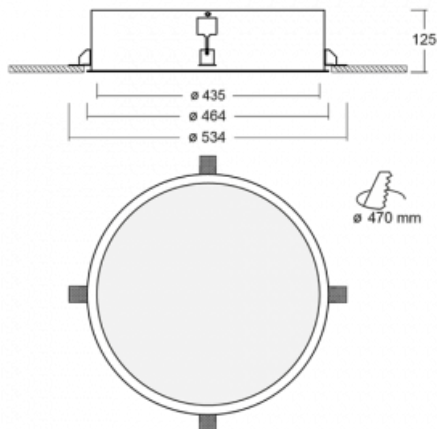

Leuchte

Puri

140-052I-10GIE/840

Wir haben uns überlegt, wie wir ein völlig reines Design erreichen könnten. Und so entstand die Familie der runden Einbauleuchten Puri. Wählen Sie zwischen Versionen mit und ohne Rahmen. Montieren Sie die Leuchte direkt in die Decke ohne Kabel oder Aufhängung. Die Variante mit Rahmen hat den großen Vorteil, dass sie sehr leicht zu demontieren ist. Mit verschiedenen Durchmessern von Leuchten an der Decke schaffen Sie Kombinationen, die am besten zu den Bedürfnissen von Verkaufsräumen, Büros, Hotels oder Fluren passen. Puri verschmilzt mit dem Innenraum und lässt sich auch spielerisch mit anderen Familien von Rundleuchten kombinieren.

Technische Zeichnung

Typ der Montage	Einbauleuchten
Typ der Ausstrahlung	Direkte
Form der Leuchte	Rundleuchte
Material	Aluminium
Lebensdauer	L80/B20 50 000 Stunden
Garantie	60 Monate
Beschreibung der Leuchte	Einbauleuchte
Abmessungen	ø 435 mm × 125 mm
Gewicht	4.3 kg
Lichtquelle	LED MODUL
Art der Optik	Mikroprismatische Optik
Lichtstrom	2410 lm ± 10 %
Farbtemperatur	4000 K Kalt weiss
Leuchtwirkungsgrad	86 lm/W
MacAdam Lichtquelle	3
Farbwiedergabeindex	80
UGR max. X=4H Y=8H, ρ=70,50,20	20.7
Leistungsaufnahme	28 W ± 10 %
Anschluss der Leuchte	EVG nicht dimmbar
Elektrische Spannung	220-240V
Frequenz	50/60Hz

⊕ CE IP 20

Zum Herunterladen

Montageanleitung

Fotografie