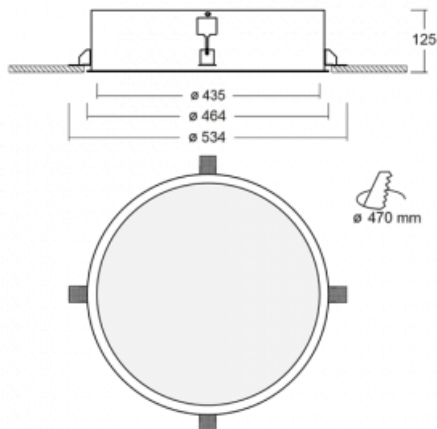

Leuchte

Puri

140-052I-10GIE/830

Wir haben uns überlegt, wie wir ein völlig reines Design erreichen könnten. Und so entstand die Familie der runden Einbauleuchten Puri. Wählen Sie zwischen Versionen mit und ohne Rahmen. Montieren Sie die Leuchte direkt in die Decke ohne Kabel oder Aufhängung. Die Variante mit Rahmen hat den großen Vorteil, dass sie sehr leicht zu demontieren ist. Mit verschiedenen Durchmessern von Leuchten an der Decke schaffen Sie Kombinationen, die am besten zu den Bedürfnissen von Verkaufsräumen, Büros, Hotels oder Fluren passen. Puri verschmilzt mit dem Innenraum und lässt sich auch spielerisch mit anderen Familien von Rundleuchten kombinieren.

Technische Zeichnung

| | |
|--------------------------------|-------------------------|
| Typ der Montage | Einbauleuchten |
| Typ der Ausstrahlung | Direkte |
| Form der Leuchte | Rundleuchte |
| Material | Aluminium |
| Lebensdauer | L80/B20 50 000 Stunden |
| Garantie | 5 years |
| Beschreibung der Leuchte | Einbauleuchte |
| Abmessungen | ø 435 mm × 125 mm |
| Gewicht | 4.2 kg |
| Lichtquelle | LED MODUL |
| Art der Optik | Mikroprismatische Optik |
| Lichtstrom* | 2300 lm |
| Farbtemperatur | 3000 K Warm weiss |
| Leuchtwirkungsgrad | 82 lm/W |
| MacAdam Lichtquelle | 3 |
| Farbwiedergabeindex | 80 |
| UGR max. X=4H Y=8H, ρ=70,50,20 | 20.5 |
| Leistungsaufnahme* | 28 W |
| Anschluss der Leuchte | ON/OFF |
| Elektrische Spannung | 220-240V |
| Frequenz | 50/60Hz |

 **CE** IP 20

*±10 %

Zum Herunterladen

Montageanleitung

Fotografie