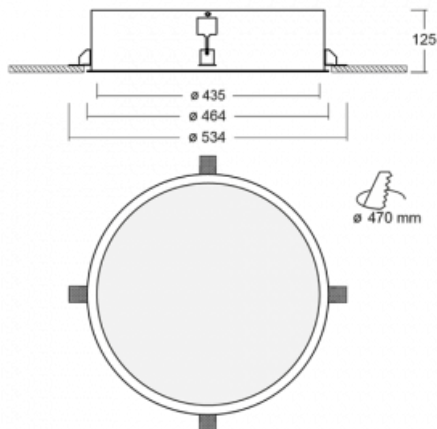

Leuchte

Puri

140-052I-10GIE/830

Wir haben uns überlegt, wie wir ein völlig reines Design erreichen könnten. Und so entstand die Familie der runden Einbauleuchten Puri. Wählen Sie zwischen Versionen mit und ohne Rahmen. Montieren Sie die Leuchte direkt in die Decke ohne Kabel oder Aufhängung. Die Variante mit Rahmen hat den großen Vorteil, dass sie sehr leicht zu demontieren ist. Mit verschiedenen Durchmessern von Leuchten an der Decke schaffen Sie Kombinationen, die am besten zu den Bedürfnissen von Verkaufsräumen, Büros, Hotels oder Fluren passen. Puri verschmilzt mit dem Innenraum und lässt sich auch spielerisch mit anderen Familien von Rundleuchten kombinieren.

Technische Zeichnung

Typ der Montage	Einbauleuchten
Typ der Ausstrahlung	Direkte
Form der Leuchte	Rundleuchte
Material	Aluminium
Lebensdauer	L80/B20 50 000 Stunden
Garantie	60 Monate
Beschreibung der Leuchte	Einbauleuchte
Abmessungen	ø 435 mm × 125 mm
Gewicht	4.2 kg
Lichtquelle	LED MODUL
Art der Optik	Mikroprismatische Optik
Lichtstrom	2300 lm ± 10 %
Farbtemperatur	3000 K Warm weiss
Leuchtwirkungsgrad	82 lm/W
MacAdam Lichtquelle	3
Farbwiedergabeindex	80
UGR max. X=4H Y=8H, ρ=70,50,20	20.5
Leistungsaufnahme	28 W ± 10 %
Anschluss der Leuchte	EVG nicht dimmbar
Elektrische Spannung	220-240V
Frequenz	50/60Hz

⊕ CE IP 20

Zum Herunterladen

Montageanleitung

Fotografie