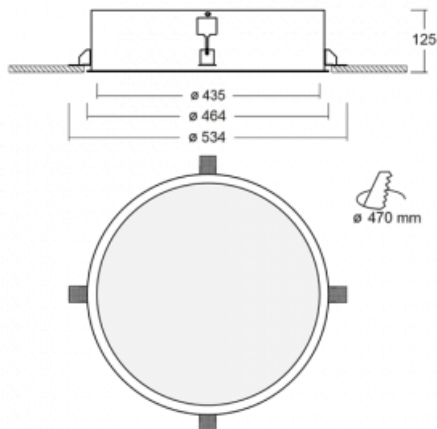

Leuchte

Puri

140-052I-10GID/840

Wir haben uns überlegt, wie wir ein völlig reines Design erreichen könnten. Und so entstand die Familie der runden Einbauleuchten Puri. Wählen Sie zwischen Versionen mit und ohne Rahmen. Montieren Sie die Leuchte direkt in die Decke ohne Kabel oder Aufhängung. Die Variante mit Rahmen hat den großen Vorteil, dass sie sehr leicht zu demontieren ist. Mit verschiedenen Durchmessern von Leuchten an der Decke schaffen Sie Kombinationen, die am besten zu den Bedürfnissen von Verkaufsräumen, Büros, Hotels oder Fluren passen. Puri verschmilzt mit dem Innenraum und lässt sich auch spielerisch mit anderen Familien von Rundleuchten kombinieren.

Technische Zeichnung

Typ der Montage	Einbauleuchten
Typ der Ausstrahlung	Direkte
Form der Leuchte	Rundleuchte
Material	Aluminium
Lebensdauer	L80/B20 50 000 Stunden
Garantie	5 years
Beschreibung der Leuchte	Einbauleuchte
Abmessungen	ø 435 mm × 125 mm
Gewicht	4.2 kg
Lichtquelle	LED MODUL
Art der Optik	Mikroprismatische Optik
Lichtstrom*	2410 lm
Farbtemperatur	4000 K Kalt weiss
Leuchtwirkungsgrad	86 lm/W
MacAdam Lichtquelle	3
Farbwiedergabeindex	80
UGR max. X=4H Y=8H, ρ=70,50,20	20.7
Leistungsaufnahme*	28 W
Anschluss der Leuchte	DALI
Elektrische Spannung	220-240V
Frequenz	50/60Hz

 CE IP 20

*±10 %

Zum Herunterladen

Montageanleitung

Fotografie