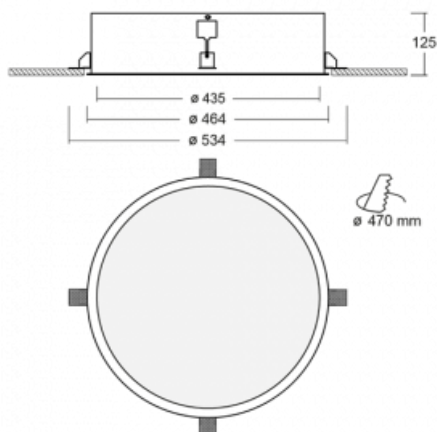

## Leuchte

# Puri

140-052I-10GID/840

Wir haben uns überlegt, wie wir ein völlig reines Design erreichen könnten. Und so entstand die Familie der runden Einbauleuchten Puri. Wählen Sie zwischen Versionen mit und ohne Rahmen. Montieren Sie die Leuchte direkt in die Decke ohne Kabel oder Aufhängung. Die Variante mit Rahmen hat den großen Vorteil, dass sie sehr leicht zu demontieren ist. Mit verschiedenen Durchmessern von Leuchten an der Decke schaffen Sie Kombinationen, die am besten zu den Bedürfnissen von Verkaufsräumen, Büros, Hotels oder Fluren passen. Puri verschmilzt mit dem Innenraum und lässt sich auch spielerisch mit anderen Familien von Rundleuchten kombinieren.

## Technische Zeichnung

Typ der Montage	Einbauleuchten
Typ der Ausstrahlung	Direkte
Form der Leuchte	Rundleuchte
Material	Aluminium
Lebensdauer	L80/B20 50 000 Stunden
Garantie	60 Monate
Beschreibung der Leuchte	Einbauleuchte
Abmessungen	ø 435 mm × 125 mm
Gewicht	4.2 kg
Lichtquelle	LED MODUL
Art der Optik	Mikroprismatische Optik
Lichtstrom	2410 lm ± 10 %
Farbtemperatur	4000 K Kalt weiss
Leuchtwirkungsgrad	86 lm/W
MacAdam Lichtquelle	3
Farbwiedergabeindex	80
UGR max. X=4H Y=8H, ρ=70,50,20	20.7
Leistungsaufnahme	28 W ± 10 %
Anschluss der Leuchte	DALI dimmbar
Elektrische Spannung	220-240V
Frequenz	50/60Hz

  IP 20

**Zum Herunterladen**

Montageanleitung

Fotografie