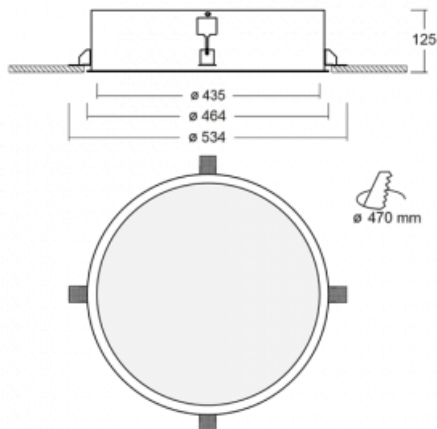

Leuchte

Puri

140-052I-10GID/830

Wir haben uns überlegt, wie wir ein völlig reines Design erreichen könnten. Und so entstand die Familie der runden Einbauleuchten Puri. Wählen Sie zwischen Versionen mit und ohne Rahmen. Montieren Sie die Leuchte direkt in die Decke ohne Kabel oder Aufhängung. Die Variante mit Rahmen hat den großen Vorteil, dass sie sehr leicht zu demontieren ist. Mit verschiedenen Durchmessern von Leuchten an der Decke schaffen Sie Kombinationen, die am besten zu den Bedürfnissen von Verkaufsräumen, Büros, Hotels oder Fluren passen. Puri verschmilzt mit dem Innenraum und lässt sich auch spielerisch mit anderen Familien von Rundleuchten kombinieren.

Technische Zeichnung

Typ der Montage	Einbauleuchten
Typ der Ausstrahlung	Direkte
Form der Leuchte	Rundleuchte
Material	Aluminium
Lebensdauer	L80/B20 50 000 Stunden
Garantie	5 years
Beschreibung der Leuchte	Einbauleuchte
Abmessungen	ø 435 mm × 125 mm
Gewicht	4.2 kg
Lichtquelle	LED MODUL
Art der Optik	Mikroprismatische Optik
Lichtstrom	2300 lm ± 10 %
Farbtemperatur	3000 K Warm weiss
Leuchtwirkungsgrad	82 lm/W
MacAdam Lichtquelle	3
Farbwiedergabeindex	80
UGR max. X=4H Y=8H, ρ=70,50,20	20.5
Leistungsaufnahme	28 W ± 10 %
Anschluss der Leuchte	DALI dimmbar
Elektrische Spannung	220-240V
Frequenz	50/60Hz

Zum Herunterladen

Montageanleitung

Fotografie