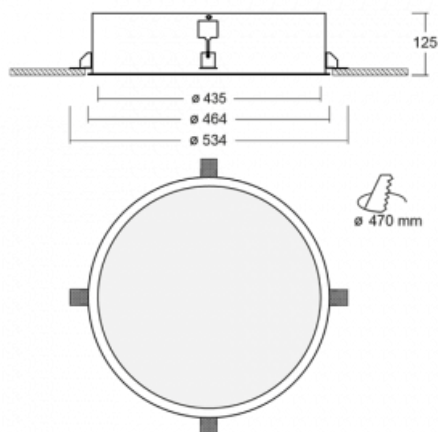

Leuchte

Puri

140-052I-10GID/830

Wir haben uns überlegt, wie wir ein völlig reines Design erreichen könnten. Und so entstand die Familie der runden Einbauleuchten Puri. Wählen Sie zwischen Versionen mit und ohne Rahmen. Montieren Sie die Leuchte direkt in die Decke ohne Kabel oder Aufhängung. Die Variante mit Rahmen hat den großen Vorteil, dass sie sehr leicht zu demontieren ist. Mit verschiedenen Durchmessern von Leuchten an der Decke schaffen Sie Kombinationen, die am besten zu den Bedürfnissen von Verkaufsräumen, Büros, Hotels oder Fluren passen. Puri verschmilzt mit dem Innenraum und lässt sich auch spielerisch mit anderen Familien von Rundleuchten kombinieren.

Technische Zeichnung

Typ der Montage	Einbauleuchten
Typ der Ausstrahlung	Direkte
Form der Leuchte	Rundleuchte
Material	Aluminium
Lebensdauer	L80/B20 50 000 Stunden
Garantie	5 years
Beschreibung der Leuchte	Einbauleuchte
Abmessungen	ø 435 mm × 125 mm
Gewicht	4.2 kg
Lichtquelle	LED MODUL
Art der Optik	Mikroprismatische Optik
Lichtstrom*	2300 lm
Farbtemperatur	3000 K Warm weiss
Leuchtwirkungsgrad	82 lm/W
MacAdam Lichtquelle	3
Farbwiedergabeindex	80
UGR max. X=4H Y=8H, ρ=70,50,20	20.5
Leistungsaufnahme*	28 W
Anschluss der Leuchte	DALI
Elektrische Spannung	220-240V
Frequenz	50/60Hz

 CE IP 20

*±10 %

Zum Herunterladen

Montageanleitung

Fotografie