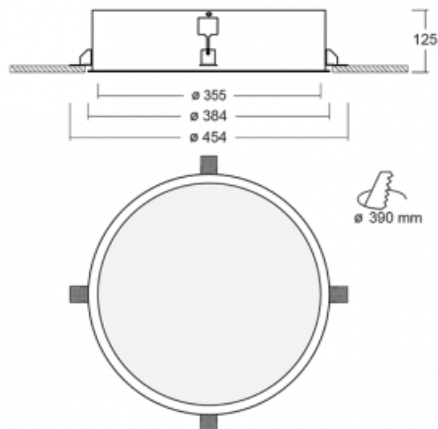

Leuchte

Puri

140-052I-10GHM3/840

Wir haben uns überlegt, wie wir ein völlig reines Design erreichen könnten. Und so entstand die Familie der runden Einbauleuchten Puri. Wählen Sie zwischen Versionen mit und ohne Rahmen. Montieren Sie die Leuchte direkt in die Decke ohne Kabel oder Aufhängung. Die Variante mit Rahmen hat den großen Vorteil, dass sie sehr leicht zu demontieren ist. Mit verschiedenen Durchmessern von Leuchten an der Decke schaffen Sie Kombinationen, die am besten zu den Bedürfnissen von Verkaufsräumen, Büros, Hotels oder Fluren passen. Puri verschmilzt mit dem Innenraum und lässt sich auch spielerisch mit anderen Familien von Rundleuchten kombinieren.

Technische Zeichnung

Typ der Montage	Einbauleuchten
Typ der Ausstrahlung	Direkte
Form der Leuchte	Rundleuchte
Material	Aluminium
Lebensdauer	L80/B20 50 000 Stunden
Garantie	5 years
Beschreibung der Leuchte	Einbauleuchte
Abmessungen	ø 355 mm × 125 mm
Gewicht	3.2 kg
Lichtquelle	LED MODUL
Art der Optik	Mikroprismatische Optik
Lichtstrom*	1790 lm
Farbtemperatur	4000 K Kalt weiss
Leuchtwirkungsgrad	82 lm/W
MacAdam Lichtquelle	3
Farbwiedergabeindex	80
UGR max. X=4H Y=8H, ρ=70,50,20	18
Leistungsaufnahme*	21.9 W
Anschluss der Leuchte	ON/OFF 3 Stunde
Elektrische Spannung	220-240V
Frequenz	50/60Hz

 CE IP 20

*±10 %

Zum Herunterladen

Montageanleitung

Fotografie