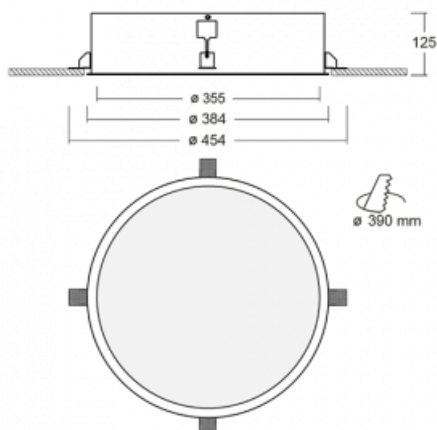

Leuchte

Puri

140-052I-10GHM3/840

Wir haben uns überlegt, wie wir ein völlig reines Design erreichen könnten. Und so entstand die Familie der runden Einbauleuchten Puri. Wählen Sie zwischen Versionen mit und ohne Rahmen. Montieren Sie die Leuchte direkt in die Decke ohne Kabel oder Aufhängung. Die Variante mit Rahmen hat den großen Vorteil, dass sie sehr leicht zu demontieren ist. Mit verschiedenen Durchmessern von Leuchten an der Decke schaffen Sie Kombinationen, die am besten zu den Bedürfnissen von Verkaufsräumen, Büros, Hotels oder Fluren passen. Puri verschmilzt mit dem Innenraum und lässt sich auch spielerisch mit anderen Familien von Rundleuchten kombinieren.

Technische Zeichnung

Typ der Montage	Einbauleuchten
Typ der Ausstrahlung	Direkte
Form der Leuchte	Rundleuchte
Material	Aluminium
Lebensdauer	L80/B20 50 000 Stunden
Garantie	60 Monate
Beschreibung der Leuchte	Einbauleuchte
Abmessungen	ø 355 mm × 125 mm
Gewicht	3.2 kg
Lichtquelle	LED MODUL
Art der Optik	Mikroprismatische Optik
Lichtstrom	1790 lm ± 10 %
Farbtemperatur	4000 K Kalt weiss
Leuchtwirkungsgrad	82 lm/W
MacAdam Lichtquelle	3
Farbwiedergabeindex	80
UGR max. X=4H Y=8H, ρ=70,50,20	18
Leistungsaufnahme	21.9 W ± 10 %
Anschluss der Leuchte	EVG und Notlicht 3 Stunden
Elektrische Spannung	220-240V
Frequenz	50/60Hz

⊕ CE IP 20

Zum Herunterladen

Montageanleitung

Fotografie