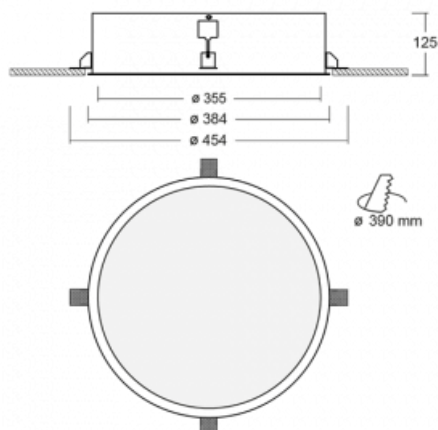

Leuchte

Puri

140-052I-10GHM3/830

Wir haben uns überlegt, wie wir ein völlig reines Design erreichen könnten. Und so entstand die Familie der runden Einbauleuchten Puri. Wählen Sie zwischen Versionen mit und ohne Rahmen. Montieren Sie die Leuchte direkt in die Decke ohne Kabel oder Aufhängung. Die Variante mit Rahmen hat den großen Vorteil, dass sie sehr leicht zu demontieren ist. Mit verschiedenen Durchmessern von Leuchten an der Decke schaffen Sie Kombinationen, die am besten zu den Bedürfnissen von Verkaufsräumen, Büros, Hotels oder Fluren passen. Puri verschmilzt mit dem Innenraum und lässt sich auch spielerisch mit anderen Familien von Rundleuchten kombinieren.

Technische Zeichnung

| | |
|-----------------------------------|-------------------------|
| Typ der Montage | Einbauleuchten |
| Typ der Ausstrahlung | Direkte |
| Form der Leuchte | Rundleuchte |
| Material | Aluminium |
| Lebensdauer | L80/B20 50 000 Stunden |
| Garantie | 5 years |
| Beschreibung der Leuchte | Einbauleuchte |
| Abmessungen | ø 355 mm × 125 mm |
| Gewicht | 3.2 kg |
| Lichtquelle | LED MODUL |
| Art der Optik | Mikroprismatische Optik |
| Lichtstrom* | 1710 lm |
| Farbtemperatur | 3000 K Warm weiss |
| Leuchtwirkungsgrad | 78 lm/W |
| MacAdam Lichtquelle | 3 |
| Farbwiedergabeindex | 80 |
| UGR max. X=4H Y=8H, ρ=70,50,20 | 17.8 |
| Leistungsaufnahme* | 21.9 W |
| Anschluss der Leuchte | ON/OFF 3 Stunde |
| Elektrische Spannung | 220-240V |
| Frequenz | 50/60Hz |

 CE IP 20

*±10 %

Zum Herunterladen

Montageanleitung

Fotografie