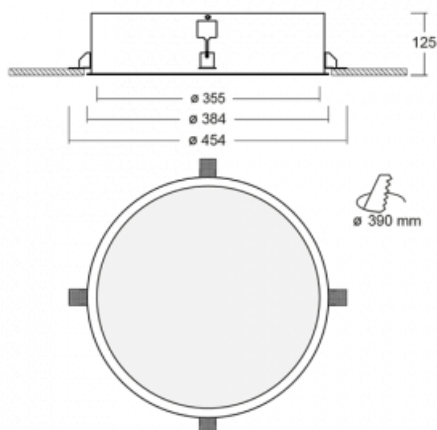

Leuchte

Puri

140-052I-10GHM3/830

Wir haben uns überlegt, wie wir ein völlig reines Design erreichen könnten. Und so entstand die Familie der runden Einbauleuchten Puri. Wählen Sie zwischen Versionen mit und ohne Rahmen. Montieren Sie die Leuchte direkt in die Decke ohne Kabel oder Aufhängung. Die Variante mit Rahmen hat den großen Vorteil, dass sie sehr leicht zu demontieren ist. Mit verschiedenen Durchmessern von Leuchten an der Decke schaffen Sie Kombinationen, die am besten zu den Bedürfnissen von Verkaufsräumen, Büros, Hotels oder Fluren passen. Puri verschmilzt mit dem Innenraum und lässt sich auch spielerisch mit anderen Familien von Rundleuchten kombinieren.

Technische Zeichnung

Typ der Montage	Einbauleuchten
Typ der Ausstrahlung	Direkte
Form der Leuchte	Rundleuchte
Material	Aluminium
Lebensdauer	L80/B20 50 000 Stunden
Garantie	5 years
Beschreibung der Leuchte	Einbauleuchte
Abmessungen	ø 355 mm × 125 mm
Gewicht	3.2 kg
Lichtquelle	LED MODUL
Art der Optik	Mikroprismatische Optik
Lichtstrom	1710 lm ± 10 %
Farbtemperatur	3000 K Warm weiss
Leuchtwirkungsgrad	78 lm/W
MacAdam Lichtquelle	3
Farbwiedergabeindex	80
UGR max. X=4H Y=8H, ρ=70,50,20	17.8
Leistungsaufnahme	21.9 W ± 10 %
Anschluss der Leuchte	EVG und Notlicht 3 Stunden
Elektrische Spannung	220-240V
Frequenz	50/60Hz

⊕ CE IP 20

Zum Herunterladen

Montageanleitung

Fotografie