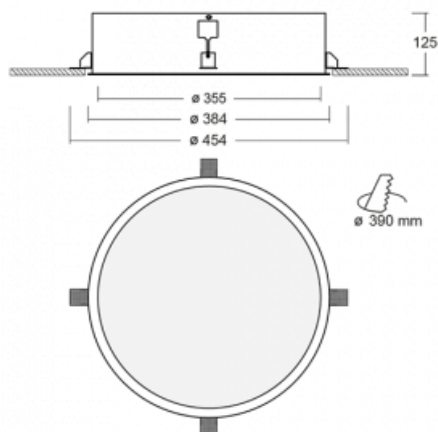

Leuchte

Puri

140-052I-10GHM/840

Wir haben uns überlegt, wie wir ein völlig reines Design erreichen könnten. Und so entstand die Familie der runden Einbauleuchten Puri. Wählen Sie zwischen Versionen mit und ohne Rahmen. Montieren Sie die Leuchte direkt in die Decke ohne Kabel oder Aufhängung. Die Variante mit Rahmen hat den großen Vorteil, dass sie sehr leicht zu demontieren ist. Mit verschiedenen Durchmessern von Leuchten an der Decke schaffen Sie Kombinationen, die am besten zu den Bedürfnissen von Verkaufsräumen, Büros, Hotels oder Fluren passen. Puri verschmilzt mit dem Innenraum und lässt sich auch spielerisch mit anderen Familien von Rundleuchten kombinieren.

Technische Zeichnung

Typ der Montage	Einbauleuchten
Typ der Ausstrahlung	Direkte
Form der Leuchte	Rundleuchte
Material	Aluminium
Lebensdauer	L80/B20 50 000 Stunden
Garantie	5 years
Beschreibung der Leuchte	Einbauleuchte
Abmessungen	ø 355 mm × 125 mm
Gewicht	3.4 kg
Lichtquelle	LED MODUL
Art der Optik	Mikroprismatische Optik
Lichtstrom*	1790 lm
Farbtemperatur	4000 K Kalt weiss
Leuchtwirkungsgrad	80 lm/W
MacAdam Lichtquelle	3
Farbwiedergabeindex	80
UGR max. X=4H Y=8H, ρ=70,50,20	18
Leistungsaufnahme*	22.5 W
Anschluss der Leuchte	ON/OFF 1 Stunde
Elektrische Spannung	220-240V
Frequenz	50/60Hz

 **CE** IP 20

*±10 %

Zum Herunterladen

Montageanleitung

Fotografie