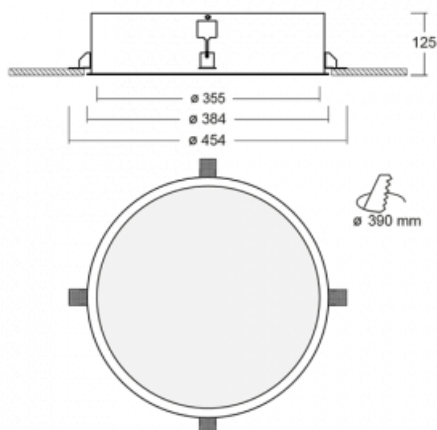

## Leuchte

# Puri

140-052I-10GHM/840

Wir haben uns überlegt, wie wir ein völlig reines Design erreichen könnten. Und so entstand die Familie der runden Einbauleuchten Puri. Wählen Sie zwischen Versionen mit und ohne Rahmen. Montieren Sie die Leuchte direkt in die Decke ohne Kabel oder Aufhängung. Die Variante mit Rahmen hat den großen Vorteil, dass sie sehr leicht zu demontieren ist. Mit verschiedenen Durchmessern von Leuchten an der Decke schaffen Sie Kombinationen, die am besten zu den Bedürfnissen von Verkaufsräumen, Büros, Hotels oder Fluren passen. Puri verschmilzt mit dem Innenraum und lässt sich auch spielerisch mit anderen Familien von Rundleuchten kombinieren.

## Technische Zeichnung

Typ der Montage	Einbauleuchten
Typ der Ausstrahlung	Direkte
Form der Leuchte	Rundleuchte
Material	Aluminium
Lebensdauer	L80/B20 50 000 Stunden
Garantie	60 Monate
Beschreibung der Leuchte	Einbauleuchte
Abmessungen	ø 355 mm × 125 mm
Gewicht	3.4 kg
Lichtquelle	LED MODUL
Art der Optik	Mikroprismatische Optik
Lichtstrom	1790 lm ± 10 %
Farbtemperatur	4000 K Kalt weiss
Leuchtwirkungsgrad	80 lm/W
MacAdam Lichtquelle	3
Farbwiedergabeindex	80
UGR max. X=4H Y=8H, ρ=70,50,20	18
Leistungsaufnahme	22.5 W ± 10 %
Anschluss der Leuchte	EVG und Notlicht 1 Stunde
Elektrische Spannung	220-240V
Frequenz	50/60Hz

⊕ CE IP 20

**Zum Herunterladen**

Montageanleitung

Fotografie