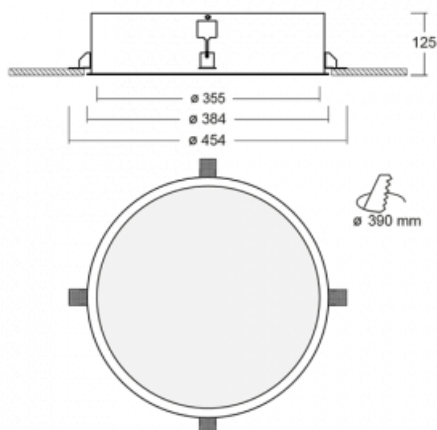

## Leuchte

# Puri

140-052I-10GHM/830

Wir haben uns überlegt, wie wir ein völlig reines Design erreichen könnten. Und so entstand die Familie der runden Einbauleuchten Puri. Wählen Sie zwischen Versionen mit und ohne Rahmen. Montieren Sie die Leuchte direkt in die Decke ohne Kabel oder Aufhängung. Die Variante mit Rahmen hat den großen Vorteil, dass sie sehr leicht zu demontieren ist. Mit verschiedenen Durchmessern von Leuchten an der Decke schaffen Sie Kombinationen, die am besten zu den Bedürfnissen von Verkaufsräumen, Büros, Hotels oder Fluren passen. Puri verschmilzt mit dem Innenraum und lässt sich auch spielerisch mit anderen Familien von Rundleuchten kombinieren.

## Technische Zeichnung

Typ der Montage	Einbauleuchten
Typ der Ausstrahlung	Direkte
Form der Leuchte	Rundleuchte
Material	Aluminium
Lebensdauer	L80/B20 50 000 Stunden
Garantie	5 years
Beschreibung der Leuchte	Einbauleuchte
Abmessungen	ø 355 mm × 125 mm
Gewicht	3.2 kg
Lichtquelle	LED MODUL
Art der Optik	Mikroprismatische Optik
Lichtstrom*	1710 lm
Farbtemperatur	3000 K Warm weiss
Leuchtwirkungsgrad	78 lm/W
MacAdam Lichtquelle	3
Farbwiedergabeindex	80
UGR max. X=4H Y=8H, ρ=70,50,20	17.8
Leistungsaufnahme*	21.9 W
Anschluss der Leuchte	ON/OFF 1 Stunde
Elektrische Spannung	220-240V
Frequenz	50/60Hz

 **CE** IP 20

\*±10 %

**Zum Herunterladen**

Montageanleitung

Fotografie