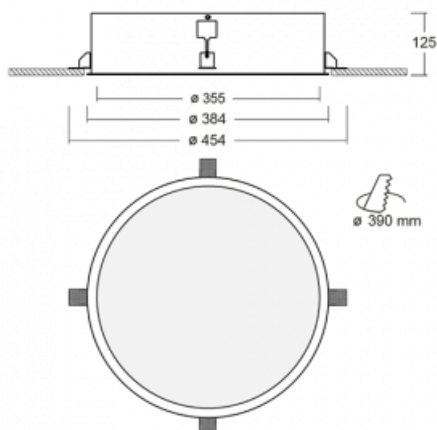

## Leuchte

# Puri

140-052I-10GHM/830

Wir haben uns überlegt, wie wir ein völlig reines Design erreichen könnten. Und so entstand die Familie der runden Einbauleuchten Puri. Wählen Sie zwischen Versionen mit und ohne Rahmen. Montieren Sie die Leuchte direkt in die Decke ohne Kabel oder Aufhängung. Die Variante mit Rahmen hat den großen Vorteil, dass sie sehr leicht zu demontieren ist. Mit verschiedenen Durchmessern von Leuchten an der Decke schaffen Sie Kombinationen, die am besten zu den Bedürfnissen von Verkaufsräumen, Büros, Hotels oder Fluren passen. Puri verschmilzt mit dem Innenraum und lässt sich auch spielerisch mit anderen Familien von Rundleuchten kombinieren.

## Technische Zeichnung

Typ der Montage	Einbauleuchten
Typ der Ausstrahlung	Direkte
Form der Leuchte	Rundleuchte
Material	Aluminium
Lebensdauer	L80/B20 50 000 Stunden
Garantie	5 years
Beschreibung der Leuchte	Einbauleuchte
Abmessungen	ø 355 mm × 125 mm
Gewicht	3.2 kg
Lichtquelle	LED MODUL
Art der Optik	Mikroprismatische Optik
Lichtstrom	1710 lm ± 10 %
Farbtemperatur	3000 K Warm weiss
Leuchtwirkungsgrad	78 lm/W
MacAdam Lichtquelle	3
Farbwiedergabeindex	80
UGR max. X=4H Y=8H, ρ=70,50,20	17.8
Leistungsaufnahme	21.9 W ± 10 %
Anschluss der Leuchte	EVG und Notlicht 1 Stunde
Elektrische Spannung	220-240V
Frequenz	50/60Hz

⊕ CE IP 20

**Zum Herunterladen**

Montageanleitung

Fotografie