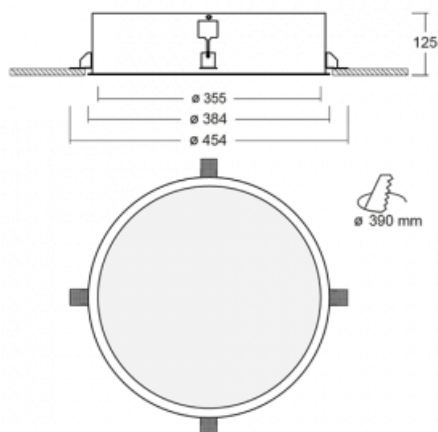

Leuchte

Puri

140-052I-10GHE/840

Wir haben uns überlegt, wie wir ein völlig reines Design erreichen könnten. Und so entstand die Familie der runden Einbauleuchten Puri. Wählen Sie zwischen Versionen mit und ohne Rahmen. Montieren Sie die Leuchte direkt in die Decke ohne Kabel oder Aufhängung. Die Variante mit Rahmen hat den großen Vorteil, dass sie sehr leicht zu demontieren ist. Mit verschiedenen Durchmessern von Leuchten an der Decke schaffen Sie Kombinationen, die am besten zu den Bedürfnissen von Verkaufsräumen, Büros, Hotels oder Fluren passen. Puri verschmilzt mit dem Innenraum und lässt sich auch spielerisch mit anderen Familien von Rundleuchten kombinieren.

Technische Zeichnung

Typ der Montage	Einbauleuchten
Typ der Ausstrahlung	Direkte
Form der Leuchte	Rundleuchte
Material	Aluminium
Lebensdauer	L80/B20 50 000 Stunden
Garantie	5 years
Beschreibung der Leuchte	Einbauleuchte
Abmessungen	ø 355 mm × 125 mm
Gewicht	3.1 kg
Lichtquelle	LED MODUL
Art der Optik	Mikroprismatische Optik
Lichtstrom*	1790 lm
Farbtemperatur	4000 K Kalt weiss
Leuchtwirkungsgrad	80 lm/W
MacAdam Lichtquelle	3
Farbwiedergabeindex	80
UGR max. X=4H Y=8H, ρ=70,50,20	18
Leistungsaufnahme*	22.5 W
Anschluss der Leuchte	ON/OFF
Elektrische Spannung	220-240V
Frequenz	50/60Hz

 CE IP 20

*±10 %

Zum Herunterladen

Montageanleitung

Fotografie