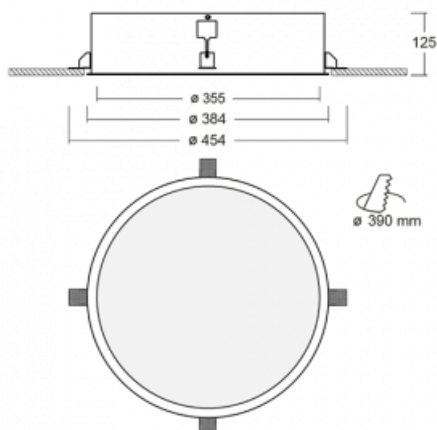

Leuchte

Puri

140-052I-10GHE/840

Wir haben uns überlegt, wie wir ein völlig reines Design erreichen könnten. Und so entstand die Familie der runden Einbauleuchten Puri. Wählen Sie zwischen Versionen mit und ohne Rahmen. Montieren Sie die Leuchte direkt in die Decke ohne Kabel oder Aufhängung. Die Variante mit Rahmen hat den großen Vorteil, dass sie sehr leicht zu demontieren ist. Mit verschiedenen Durchmessern von Leuchten an der Decke schaffen Sie Kombinationen, die am besten zu den Bedürfnissen von Verkaufsräumen, Büros, Hotels oder Fluren passen. Puri verschmilzt mit dem Innenraum und lässt sich auch spielerisch mit anderen Familien von Rundleuchten kombinieren.

Technische Zeichnung

Typ der Montage	Einbauleuchten
Typ der Ausstrahlung	Direkte
Form der Leuchte	Rundleuchte
Material	Aluminium
Lebensdauer	L80/B20 50 000 Stunden
Garantie	60 Monate
Beschreibung der Leuchte	Einbauleuchte
Abmessungen	ø 355 mm × 125 mm
Gewicht	3.1 kg
Lichtquelle	LED MODUL
Art der Optik	Mikroprismatische Optik
Lichtstrom	1790 lm ± 10 %
Farbtemperatur	4000 K Kalt weiss
Leuchtwirkungsgrad	80 lm/W
MacAdam Lichtquelle	3
Farbwiedergabeindex	80
UGR max. X=4H Y=8H, ρ=70,50,20	18
Leistungsaufnahme	22.5 W ± 10 %
Anschluss der Leuchte	EVG nicht dimmbar
Elektrische Spannung	220-240V
Frequenz	50/60Hz

⊕ CE IP 20

Zum Herunterladen

Montageanleitung

Fotografie