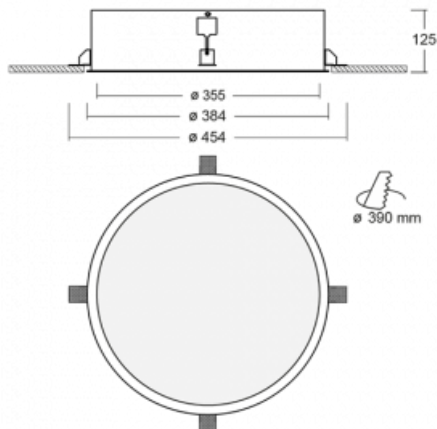

Leuchte

Puri

140-052I-10GHE/830

Wir haben uns überlegt, wie wir ein völlig reines Design erreichen könnten. Und so entstand die Familie der runden Einbauleuchten Puri. Wählen Sie zwischen Versionen mit und ohne Rahmen. Montieren Sie die Leuchte direkt in die Decke ohne Kabel oder Aufhängung. Die Variante mit Rahmen hat den großen Vorteil, dass sie sehr leicht zu demontieren ist. Mit verschiedenen Durchmessern von Leuchten an der Decke schaffen Sie Kombinationen, die am besten zu den Bedürfnissen von Verkaufsräumen, Büros, Hotels oder Fluren passen. Puri verschmilzt mit dem Innenraum und lässt sich auch spielerisch mit anderen Familien von Rundleuchten kombinieren.

Technische Zeichnung

Typ der Montage	Einbauleuchten
Typ der Ausstrahlung	Direkte
Form der Leuchte	Rundleuchte
Material	Aluminium
Lebensdauer	L80/B20 50 000 Stunden
Garantie	5 years
Beschreibung der Leuchte	Einbauleuchte
Abmessungen	ø 355 mm × 125 mm
Gewicht	3.1 kg
Lichtquelle	LED MODUL
Art der Optik	Mikroprismatische Optik
Lichtstrom*	1710 lm
Farbtemperatur	3000 K Warm weiss
Leuchtwirkungsgrad	78 lm/W
MacAdam Lichtquelle	3
Farbwiedergabeindex	80
UGR max. X=4H Y=8H, ρ=70,50,20	17.8
Leistungsaufnahme*	21.9 W
Anschluss der Leuchte	ON/OFF
Elektrische Spannung	220-240V
Frequenz	50/60Hz

*±10 %

Zum Herunterladen

Montageanleitung

Fotografie