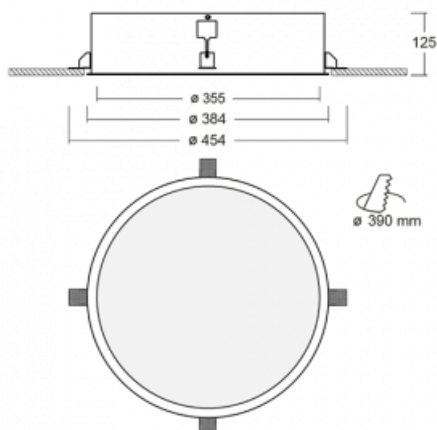

Leuchte

Puri

140-052I-10GHE/830

Wir haben uns überlegt, wie wir ein völlig reines Design erreichen könnten. Und so entstand die Familie der runden Einbauleuchten Puri. Wählen Sie zwischen Versionen mit und ohne Rahmen. Montieren Sie die Leuchte direkt in die Decke ohne Kabel oder Aufhängung. Die Variante mit Rahmen hat den großen Vorteil, dass sie sehr leicht zu demontieren ist. Mit verschiedenen Durchmessern von Leuchten an der Decke schaffen Sie Kombinationen, die am besten zu den Bedürfnissen von Verkaufsräumen, Büros, Hotels oder Fluren passen. Puri verschmilzt mit dem Innenraum und lässt sich auch spielerisch mit anderen Familien von Rundleuchten kombinieren.

Technische Zeichnung

Typ der Montage	Einbauleuchten
Typ der Ausstrahlung	Direkte
Form der Leuchte	Rundleuchte
Material	Aluminium
Lebensdauer	L80/B20 50 000 Stunden
Garantie	60 Monate
Beschreibung der Leuchte	Einbauleuchte
Abmessungen	ø 355 mm × 125 mm
Gewicht	3.1 kg
Lichtquelle	LED MODUL
Art der Optik	Mikroprismatische Optik
Lichtstrom	1710 lm ± 10 %
Farbtemperatur	3000 K Warm weiss
Leuchtwirkungsgrad	78 lm/W
MacAdam Lichtquelle	3
Farbwiedergabeindex	80
UGR max. X=4H Y=8H, ρ=70,50,20	17.8
Leistungsaufnahme	21.9 W ± 10 %
Anschluss der Leuchte	EVG nicht dimmbar
Elektrische Spannung	220-240V
Frequenz	50/60Hz

⊕ CE IP 20

Zum Herunterladen

Montageanleitung

Fotografie