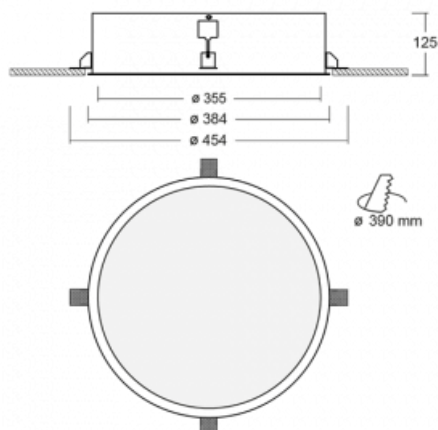

## Leuchte

# Puri

140-052I-10GHD/840

Wir haben uns überlegt, wie wir ein völlig reines Design erreichen könnten. Und so entstand die Familie der runden Einbauleuchten Puri. Wählen Sie zwischen Versionen mit und ohne Rahmen. Montieren Sie die Leuchte direkt in die Decke ohne Kabel oder Aufhängung. Die Variante mit Rahmen hat den großen Vorteil, dass sie sehr leicht zu demontieren ist. Mit verschiedenen Durchmessern von Leuchten an der Decke schaffen Sie Kombinationen, die am besten zu den Bedürfnissen von Verkaufsräumen, Büros, Hotels oder Fluren passen. Puri verschmilzt mit dem Innenraum und lässt sich auch spielerisch mit anderen Familien von Rundleuchten kombinieren.

## Technische Zeichnung

Typ der Montage	Einbauleuchten
Typ der Ausstrahlung	Direkte
Form der Leuchte	Rundleuchte
Material	Aluminium
Lebensdauer	L80/B20 50 000 Stunden
Garantie	5 years
Beschreibung der Leuchte	Einbauleuchte
Abmessungen	ø 355 mm × 125 mm
Gewicht	3.4 kg
Lichtquelle	LED MODUL
Art der Optik	Mikroprismatische Optik
Lichtstrom*	1790 lm
Farbtemperatur	4000 K Kalt weiss
Leuchtwirkungsgrad	82 lm/W
MacAdam Lichtquelle	3
Farbwiedergabeindex	80
UGR max. X=4H Y=8H, ρ=70,50,20	18
Leistungsaufnahme*	21.9 W
Anschluss der Leuchte	DALI
Elektrische Spannung	220-240V
Frequenz	50/60Hz

 CE IP 20

\*±10 %

**Zum Herunterladen**

Montageanleitung

Fotografie