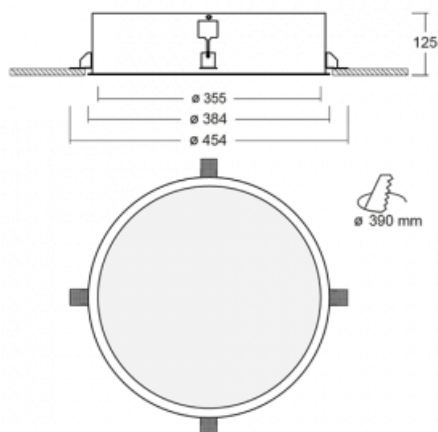

## Leuchte

# Puri

140-052I-10GHD/840

Wir haben uns überlegt, wie wir ein völlig reines Design erreichen könnten. Und so entstand die Familie der runden Einbauleuchten Puri. Wählen Sie zwischen Versionen mit und ohne Rahmen. Montieren Sie die Leuchte direkt in die Decke ohne Kabel oder Aufhängung. Die Variante mit Rahmen hat den großen Vorteil, dass sie sehr leicht zu demontieren ist. Mit verschiedenen Durchmessern von Leuchten an der Decke schaffen Sie Kombinationen, die am besten zu den Bedürfnissen von Verkaufsräumen, Büros, Hotels oder Fluren passen. Puri verschmilzt mit dem Innenraum und lässt sich auch spielerisch mit anderen Familien von Rundleuchten kombinieren.

## Technische Zeichnung

Typ der Montage	Einbauleuchten
Typ der Ausstrahlung	Direkte
Form der Leuchte	Rundleuchte
Material	Aluminium
Lebensdauer	L80/B20 50 000 Stunden
Garantie	60 Monate
Beschreibung der Leuchte	Einbauleuchte
Abmessungen	ø 355 mm × 125 mm
Gewicht	3.4 kg
Lichtquelle	LED MODUL
Art der Optik	Mikroprismatische Optik
Lichtstrom	1790 lm ± 10 %
Farbtemperatur	4000 K Kalt weiss
Leuchtwirkungsgrad	82 lm/W
MacAdam Lichtquelle	3
Farbwiedergabeindex	80
UGR max. X=4H Y=8H, ρ=70,50,20	18
Leistungsaufnahme	21.9 W ± 10 %
Anschluss der Leuchte	DALI dimmbar
Elektrische Spannung	220-240V
Frequenz	50/60Hz

⊕ CE IP 20

**Zum Herunterladen**

Montageanleitung

Fotografie