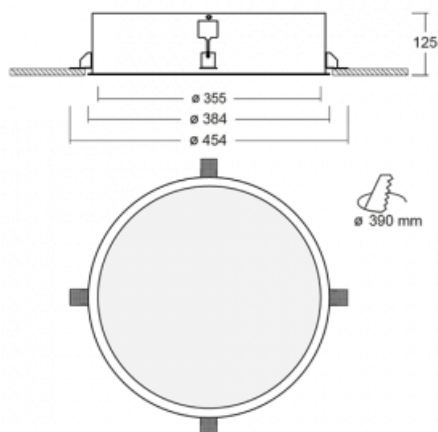

## Leuchte

# Puri

140-052I-10GHD/830

Wir haben uns überlegt, wie wir ein völlig reines Design erreichen könnten. Und so entstand die Familie der runden Einbauleuchten Puri. Wählen Sie zwischen Versionen mit und ohne Rahmen. Montieren Sie die Leuchte direkt in die Decke ohne Kabel oder Aufhängung. Die Variante mit Rahmen hat den großen Vorteil, dass sie sehr leicht zu demontieren ist. Mit verschiedenen Durchmessern von Leuchten an der Decke schaffen Sie Kombinationen, die am besten zu den Bedürfnissen von Verkaufsräumen, Büros, Hotels oder Fluren passen. Puri verschmilzt mit dem Innenraum und lässt sich auch spielerisch mit anderen Familien von Rundleuchten kombinieren.

## Technische Zeichnung

Typ der Montage	Einbauleuchten
Typ der Ausstrahlung	Direkte
Form der Leuchte	Rundleuchte
Material	Aluminium
Lebensdauer	L80/B20 50 000 Stunden
Garantie	5 years
Beschreibung der Leuchte	Einbauleuchte
Abmessungen	ø 355 mm × 125 mm
Gewicht	3.2 kg
Lichtquelle	LED MODUL
Art der Optik	Mikroprismatische Optik
Lichtstrom*	1710 lm
Farbtemperatur	3000 K Warm weiss
Leuchtwirkungsgrad	78 lm/W
MacAdam Lichtquelle	3
Farbwiedergabeindex	80
UGR max. X=4H Y=8H, ρ=70,50,20	17.8
Leistungsaufnahme*	21.9 W
Anschluss der Leuchte	DALI
Elektrische Spannung	220-240V
Frequenz	50/60Hz

 CE IP 20

\*±10 %

**Zum Herunterladen**

Montageanleitung

Fotografie