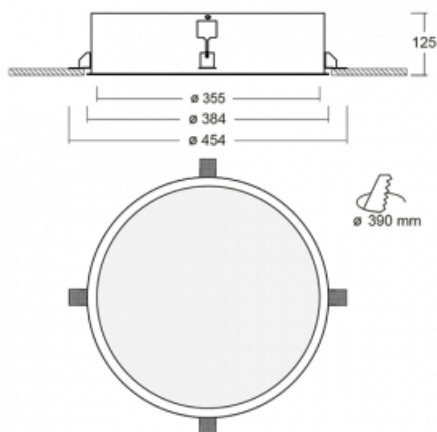

Leuchte

Puri

140-052I-10GHD/830

Wir haben uns überlegt, wie wir ein völlig reines Design erreichen könnten. Und so entstand die Familie der runden Einbauleuchten Puri. Wählen Sie zwischen Versionen mit und ohne Rahmen. Montieren Sie die Leuchte direkt in die Decke ohne Kabel oder Aufhängung. Die Variante mit Rahmen hat den großen Vorteil, dass sie sehr leicht zu demontieren ist. Mit verschiedenen Durchmessern von Leuchten an der Decke schaffen Sie Kombinationen, die am besten zu den Bedürfnissen von Verkaufsräumen, Büros, Hotels oder Fluren passen. Puri verschmilzt mit dem Innenraum und lässt sich auch spielerisch mit anderen Familien von Rundleuchten kombinieren.

Technische Zeichnung

Typ der Montage	Einbauleuchten
Typ der Ausstrahlung	Direkte
Form der Leuchte	Rundleuchte
Material	Aluminium
Lebensdauer	L80/B20 50 000 Stunden
Garantie	60 Monate
Beschreibung der Leuchte	Einbauleuchte
Abmessungen	ø 355 mm × 125 mm
Gewicht	3.2 kg
Lichtquelle	LED MODUL
Art der Optik	Mikroprismatische Optik
Lichtstrom	1710 lm ± 10 %
Farbtemperatur	3000 K Warm weiss
Leuchtwirkungsgrad	78 lm/W
MacAdam Lichtquelle	3
Farbwiedergabeindex	80
UGR max. X=4H Y=8H, ρ=70,50,20	17.8
Leistungsaufnahme	21.9 W ± 10 %
Anschluss der Leuchte	DALI dimmbar
Elektrische Spannung	220-240V
Frequenz	50/60Hz

⊕ CE IP 20

Zum Herunterladen

Montageanleitung

Fotografie