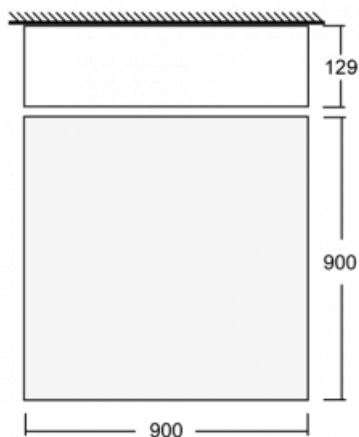

Technische Zeichnung

Typ der Montage	Aufbauleuchten, Pendelleuchten

Typ der Ausstrahlung	Direkte

Form der Leuchte	Eckige

Farbe der Leuchte	Schwarz

Material	Aluminium

Lebensdauer	L80/B20 50 000 Stunden

Garantie	5 years

Beschreibung der Leuchte	Aufbau-/Pendelleuchte

Abmessungen	900 mm × 900 mm × 129 mm

Gewicht	19.4 kg

Lichtquelle	LED MODUL

Art der Optik	Opaler Diffusor

Lichtstrom*	7550 lm

Farbtemperatur	3000 K Warm weiss

Leuchtwirkungsgrad	93 lm/W

MacAdam	3

Lichtquelle	

Farbwiedergabeindex	80

UGR max. X=4H	20.2

Y=8H, ρ=70,50,20