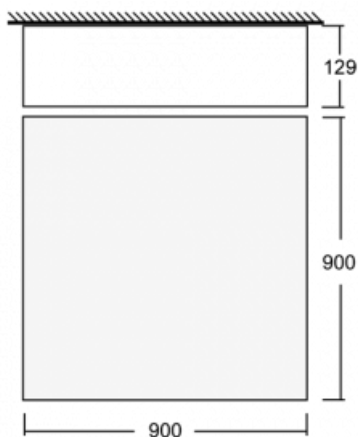

Technische Zeichnung

Typ der Montage	Aufbauleuchten, Pendelleuchten

Typ der Ausstrahlung	Direkte

Form der Leuchte	Eckige

Farbe der Leuchte	Silber

Material	Aluminium

Lebensdauer	L80/B20 50 000 Stunden

Garantie	60 Monate

Beschreibung der Leuchte	Aufbau-/Pendelleuchte

Abmessungen	900 mm × 900 mm × 129 mm

Gewicht	18.3 kg

Lichtquelle	LED MODUL

Art der Optik	Opaler Diffusor

Lichtstrom	7790 lm ± 10 %

Farbtemperatur	4000 K Kalt weiss

Leuchtwirkungsgrad	95 lm/W

MacAdam	3

Lichtquelle	

Farbwiedergabeindex	80

UGR max. X=4H	20.3

Y=8H, ρ=70,50,20