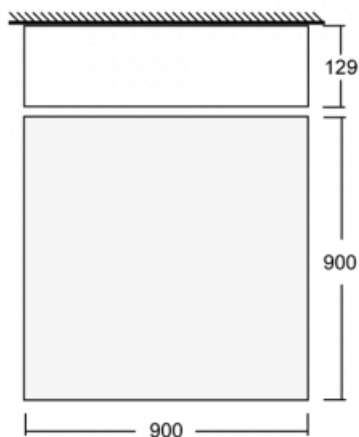

Technische Zeichnung

Typ der Montage	Aufbauleuchten, Pendelleuchten

Typ der Ausstrahlung	Direkte

Form der Leuchte	Eckige

Farbe der Leuchte	Schwarz

Material	Aluminium

Lebensdauer	L80/B20 50 000 Stunden

Garantie	60 Monate

Beschreibung der Leuchte	Aufbau-/Pendelleuchte

Abmessungen	900 mm × 900 mm × 129 mm

Gewicht	18.3 kg

Lichtquelle	LED MODUL

Art der Optik	Opaler Diffusor

Lichtstrom	7550 lm ± 10 %

Farbtemperatur	3000 K Warm weiss

Leuchtwirkungsgrad	93 lm/W

MacAdam	3

Lichtquelle	

Farbwiedergabeindex	80

UGR max. X=4H	20.2

Y=8H, ρ=70,50,20