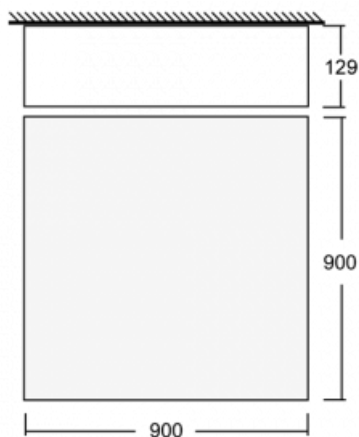

Technische Zeichnung

Typ der Montage	Aufbauleuchten, Pendelleuchten

Typ der Ausstrahlung	Direkte

Form der Leuchte	Eckige

Farbe der Leuchte	Silber

Material	Aluminium

Lebensdauer	L80/B20 50 000 Stunden

Garantie	5 years

Beschreibung der Leuchte	Aufbau-/Pendelleuchte

Abmessungen	900 mm × 900 mm × 129 mm

Gewicht	18.3 kg

Lichtquelle	LED MODUL

Art der Optik	Opaler Diffusor

Lichtstrom*	7790 lm

Farbtemperatur	4000 K Kalt weiss

Leuchtwirkungsgrad	95 lm/W

MacAdam	3

Lichtquelle	

Farbwiedergabeindex	80

UGR max. X=4H	20.3

Y=8H, ρ=70,50,20