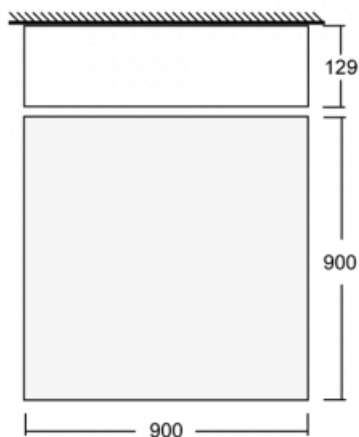

Technische Zeichnung

Typ der Montage	Aufbauleuchten, Pendelleuchten

Typ der Ausstrahlung	Direkte

Form der Leuchte	Eckige

Farbe der Leuchte	Silber

Material	Aluminium

Lebensdauer	L80/B20 50 000 Stunden

Garantie	60 Monate

Beschreibung der Leuchte	Aufbau-/Pendelleuchte

Abmessungen	900 mm × 900 mm × 129 mm

Gewicht	18.3 kg

Lichtquelle	LED MODUL

Art der Optik	Opaler Diffusor

Lichtstrom	7550 lm ± 10 %

Farbtemperatur	3000 K Warm weiss

Leuchtwirkungsgrad	93 lm/W

MacAdam	3

Lichtquelle	

Farbwiedergabeindex	80

UGR max. X=4H	20.2

Y=8H, ρ=70,50,20